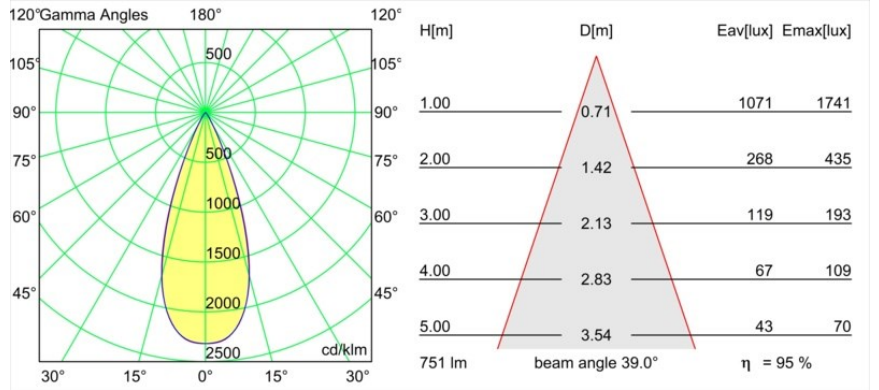

Distribution de Lumière & Schéma de Faisceau