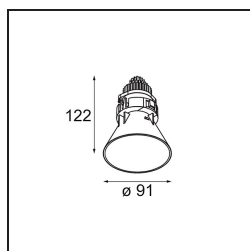

| |
|--------|
| Date |
| Client |
| Projet |
| Type |

Tetrix Cone Recessed 90 1x IP55 LED 3000K Medium DE Black Chrome

Dépassant du plafond, Tetrix Cone sait attirer l'attention. Associez le Tetrix Cone à des accessoires optiques noirs ou blancs pour que son corps proéminent soit encore plus intéressant. Et si vous cherchez à éclairer des espaces humides, des pièces d'eau ou un espace de bien-être, Tetrix Cone fera l'affaire, grâce à son indice de protection IP55.

Caractéristiques

| | |
|--|---|
| Matériaux | 13513280 |
| Type de Source Lumineuse | LED |
| Type de LED | BRIDGELUX V8G8 |
| Technologie LED | LED COB |
| CRI | Min. 90 |
| Température de Couleur | 3000K |
| Durée de Vie | L90B10 à 50 000 heures |
| Ampoule incluse | Oui |
| Nombre de Sources Lumineuses | 1 |
| Code de flux CIE | 99 100 100 100 96 |
| Groupe ment (SDCM) | 2 |
| Direction de la Lumière | Bas |
| Optique | Collimateur |
| Faisceau mesuré (°) | 25,6 |
| Tension d'Entrée | Driver à Courant Constant Requis |
| Classe Électrique | III |
| Indice de protection IP | 55 |
| Essai au fil incandescent (°C) | 850 |
| Intérieur/extérieur | Intérieur |
| Application | Plafond, Mur |
| Montage | Encastré |
| Taille de découpe (mm) | ø68 for Frame Recessed; ø89 for Frame Recessed TrimLess |
| Profondeur de montage (mm) | 110,0 |
| Ajustabilité | Not Applicable |
| Distance avec l'Objet Éclairé (m) | 0,1 |
| Couleur Principale & Finition Principale | Noir, Chrome |
| Poids brut (g) | 188,0 |
| Courant du driver (mA) | 350 500 |
| Min. forward voltage (Vf) | 13,2 13,7 |
| Max. forward voltage (Vf) | 15,0 15,4 |
| Connected load (W) | 5,0 7,2 |
| Flux lumineux par lampe (lm) | 490 664 |
| Efficacité (lm/W) | 98 92 |