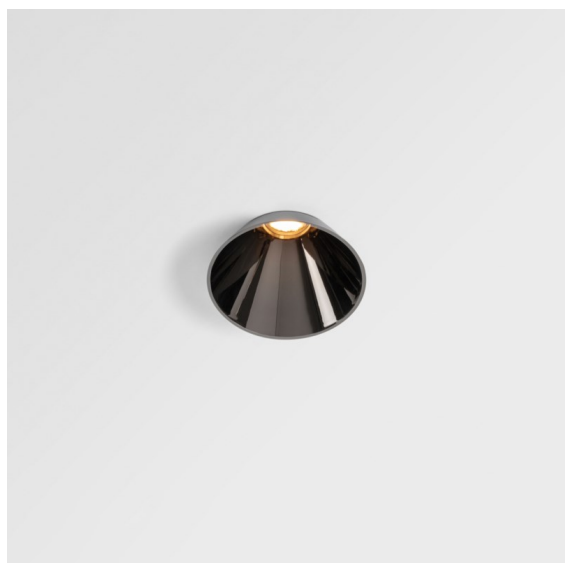

| |
|--------|
| Date |
| Client |
| Projet |
| Type |

Tetrix Cone Recessed 90 1x IP55 LED 3000K Medium DE Black Chrome

Dépassant du plafond, Tetrix Cone sait attirer l'attention. Associez le Tetrix Cone à des accessoires optiques noirs ou blancs pour que son corps proéminent soit encore plus intéressant. Et si vous cherchez à éclairer des espaces humides, des pièces d'eau ou un espace de bien-être, Tetrix Cone fera l'affaire, grâce à son indice de protection IP55.

Caractéristiques

| | |
|--|---|
| Matériaux | 13513280 |
| Type de Source Lumineuse | LED |
| Type de LED | BRIDGELUX V8G8 |
| Technologie LED | LED COB |
| CRI | Min. 90 |
| Température de Couleur | 3000K |
| Durée de Vie | L90B10 à 50 000 heures |
| Ampoule incluse | Oui |
| Nombre de Sources Lumineuses | 1 |
| Code de flux CIE | 99 100 100 100 96 |
| Groupe ment (SDCM) | 2 |
| Direction de la Lumière | Bas |
| Optique | Collimateur |
| Faisceau mesuré (°) | 25,6 |
| Tension d'Entrée | Driver à Courant Constant Requis |
| Classe Électrique | III |
| Indice de protection IP | 55 |
| Essai au fil incandescent (°C) | 850 |
| Intérieur/extérieur | Intérieur |
| Application | Plafond, Mur |
| Montage | Encastré |
| Taille de découpe (mm) | ø68 for Frame Recessed; ø89 for Frame Recessed TrimLess |
| Profondeur de montage (mm) | 110,0 |
| Ajustabilité | Not Applicable |
| Distance avec l'Objet Éclairé (m) | 0,1 |
| Couleur Principale & Finition Principale | Noir, Chrome |
| Poids brut (g) | 188,0 |
| Courant du driver (mA) | 350 500 |
| Min. forward voltage (Vf) | 13,2 13,7 |
| Max. forward voltage (Vf) | 15,0 15,4 |
| Connected load (W) | 5,0 7,2 |
| Flux lumineux par lampe (lm) | 490 664 |
| Efficacité (lm/W) | 98 92 |