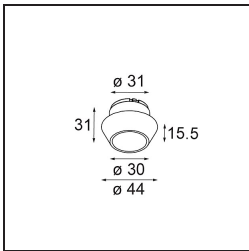

### Specifications

Material	13513280
Tipo de fuente de luz	LED
Tipo de LED	BRIDGELUX V8G8
Tecnología LED	COB LED
CRI	Min. 90
Temperatura del color	3000K
Vida Útil	L90B10 @50.000 horas
Lámpara Incluida	Sí
Número de fuentes de luz	1
Código de flujo CIE	99 100 100 100 96
Binning (SDCM)	2
Dirección de la luz	Directo
Óptica	Colimador
Ángulo de Apertura medido (°)	25,6
Voltaje de entrada	Driver de corriente constante requerido
Clasificación eléctrica	III
Clasificación del IP	55
Clasificación de hilo incandescente (°C)	850
Interio/Exterior	Interior
Aplicación	Techo, Pared
Montaje	Empotrado
Tamaño de corte (mm)	ø68 for Frame Recessed; ø89 for Frame Recessed TrimLess
Profundidad de montaje (mm)	110,0
Ajustabilidad	Not Applicable
Distancia al objeto iluminado (m)	0,1
Color principal & Acabado principal	Negro, Cromo
Peso bruto (g)	188,0
Corriente de accionamiento (mA)	350      500
Min. forward voltage (Vf)	13,2      13,7
Max. forward voltage (Vf)	15,0      15,4
Connected load (W)	5,0      7,2
Flujo luminoso por lámpara (lm)	490      664

---

Eficacia (lm/W)	98	92
Índice de deslumbramiento	5	6
Remark	<ul style="list-style-type: none"><li>• Tetrix Recessed Ring o Tube Surface no incluido</li><li>• Este no es un producto completo. Se necesita un Tetrix Recessed Ring o Tube Surface.</li><li>• Este no es un producto completo. Se necesita un Tetrix Recessed Ring o Tube Surface.</li></ul>	

---

**TM30 & CRI diagram**

**Light distribution & beam diagram**

**Accesorios Opticos**

- 13515038** Snoot 32 White Matt
- 13515032** Snoot 32 Black Structure

- 13515132** Honeycomb 33 Black Structure

- 13515232** Light Cone 44 Black Structure
- 13515238** Light Cone 44 White Matt