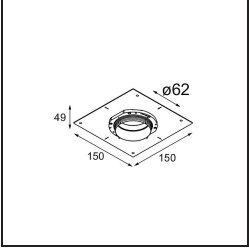

### Specifications

Material	13513280
Tipo de fuente de luz	LED
Tipo de LED	BRIDGELUX V8G8
Tecnología LED	COB LED
CRI	Min. 90
Temperatura del color	3000K
Vida Útil	L90B10 @50.000 horas
Lámpara Incluida	Sí
Número de fuentes de luz	1
Código de flujo CIE	99 100 100 100 96
Binning (SDCM)	2
Dirección de la luz	Directo
Óptica	Colimador
Ángulo de Apertura medido (°)	25,6
Voltaje de entrada	Driver de corriente constante requerido
Clasificación eléctrica	III
Clasificación del IP	55
Clasificación de hilo incandescente (°C)	850
Interio/Exterior	Interior
Aplicación	Techo, Pared
Montaje	Empotrado
Tamaño de corte (mm)	ø68 for Frame Recessed; ø89 for Frame Recessed TrimLess
Profundidad de montaje (mm)	110,0
Ajustabilidad	Not Applicable
Distancia al objeto iluminado (m)	0,1
Color principal & Acabado principal	Negro, Cromo
Peso bruto (g)	188,0
Corriente de accionamiento (mA)	350      500
Min. forward voltage (Vf)	13,2      13,7
Max. forward voltage (Vf)	15,0      15,4
Connected load (W)	5,0      7,2
Flujo luminoso por lámpara (lm)	490      664

---

**TM30 & CRI diagram**

**Light distribution & beam diagram**

**Accesorios Opticos**

- 13515038** Snoot 32 White Matt
- 13515032** Snoot 32 Black Structure

- 13515132** Honeycomb 33 Black Structure

- 13515232** Light Cone 44 Black Structure
- 13515238** Light Cone 44 White Matt

**Accesorios Instalación**

- 13510083** Ring Recessed 62 1x IP55 Black Matt
- 13510038** Ring Recessed 62 1x IP55 White Matt

- 13515430** Ring Recessed Trimless 62 1x

**13515530** Concrete Kit 62 150x150 1x