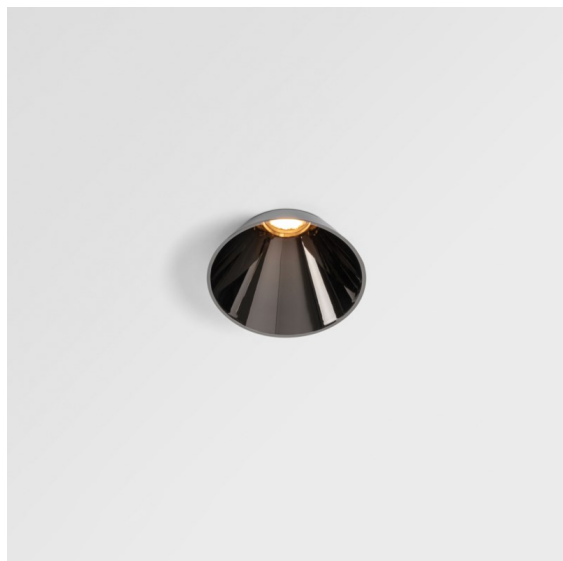

Date
Customer
Project
Type

*Tetrix Cone Recessed 90 1x IP55 LED 3000K Medium DE Black Chrome*

Asomándose por el techo, Tetrix Cone sabe cómo atraer la atención. Combine la luminaria con accesorios ópticos en blanco o negro, y el prominente diseño de Tetrix Cone será aún más interesante. Y, si desea iluminar espacios húmedos, o un entorno dedicado a la salud y el bienestar, Tetrix Cone es una opción perfecta gracias a su certificación IP55.

### Specifications

Material	13513280
Tipo de fuente de luz	LED
Tipo de LED	BRIDGELUX V8G8
Tecnología LED	COB LED
CRI	Min. 90
Temperatura del color	3000K
Vida Útil	L90B10 @50.000 horas
Lámpara Incluida	Sí
Número de fuentes de luz	1
Código de flujo CIE	99 100 100 100 96
Binning (SDCM)	2
Dirección de la luz	Directo
Óptica	Colimador
Ángulo de Apertura medido (°)	25,6
Voltaje de entrada	Driver de corriente constante requerido
Clasificación eléctrica	III
Clasificación del IP	55
Clasificación de hilo incandescente (°C)	850
Interio/Exterior	Interior
Aplicación	Techo, Pared
Montaje	Empotrado
Tamaño de corte (mm)	ø68 for Frame Recessed; ø89 for Frame Recessed TrimLess
Profundidad de montaje (mm)	110,0
Ajustabilidad	Not Applicable
Distancia al objeto iluminado (m)	0,1
Color principal & Acabado principal	Negro, Cromo
Peso bruto (g)	188,0
Corriente de accionamiento (mA)	350      500
Min. forward voltage (Vf)	13,2      13,7
Max. forward voltage (Vf)	15,0      15,4
Connected load (W)	5,0      7,2
Flujo luminoso por lámpara (lm)	490      664

---

Eficacia (lm/W)	98	92
Índice de deslumbramiento	5	6
Remark	<ul style="list-style-type: none"><li>• Tetrix Recessed Ring o Tube Surface no incluido</li><li>• Este no es un producto completo. Se necesita un Tetrix Recessed Ring o Tube Surface.</li><li>• Este no es un producto completo. Se necesita un Tetrix Recessed Ring o Tube Surface.</li></ul>	