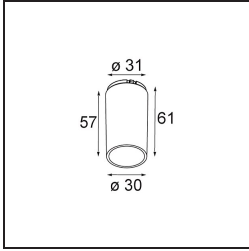

### Specifications

Material	13513280
Tipo de fuente de luz	LED
Tipo de LED	BRIDGELUX V8G8
Tecnología LED	COB LED
CRI	Min. 90
Temperatura del color	3000K
Vida Útil	L90B10 @50.000 horas
Lámpara Incluida	Sí
Número de fuentes de luz	1
Código de flujo CIE	99 100 100 100 96
Binning (SDCM)	2
Dirección de la luz	Directo
Óptica	Colimador
Ángulo de Apertura medido (°)	25,6
Voltaje de entrada	Driver de corriente constante requerido
Clasificación eléctrica	III
Clasificación del IP	55
Clasificación de hilo incandescente (°C)	850
Interio/Exterior	Interior
Aplicación	Techo, Pared
Montaje	Empotrado
Tamaño de corte (mm)	ø68 for Frame Recessed; ø89 for Frame Recessed TrimLess
Profundidad de montaje (mm)	110,0
Ajustabilidad	Not Applicable
Distancia al objeto iluminado (m)	0,1
Color principal & Acabado principal	Negro, Cromo
Peso bruto (g)	188,0
Corriente de accionamiento (mA)	350      500
Min. forward voltage (Vf)	13,2      13,7
Max. forward voltage (Vf)	15,0      15,4
Connected load (W)	5,0      7,2
Flujo luminoso por lámpara (lm)	490      664

---

**TM30 & CRI diagram**

**Light distribution & beam diagram**

**Accesorios Opticos**

- 13515038** Snoot 32 White Matt
- 13515032** Snoot 32 Black Structure

- 13515132** Honeycomb 33 Black Structure

- 13515232** Light Cone 44 Black Structure
- 13515238** Light Cone 44 White Matt

**Accesorios Instalación**

- 13510083** Ring Recessed 62 1x IP55 Black Matt
- 13510038** Ring Recessed 62 1x IP55 White Matt

- 13515430** Ring Recessed Trimless 62 1x

**13515530** Concrete Kit 62 150x150 1x