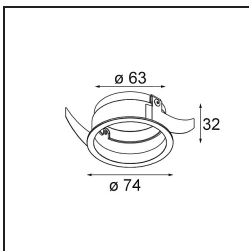

### Specifications

Material	13513280
Tipo de fuente de luz	LED
Tipo de LED	BRIDGELUX V8G8
Tecnología LED	COB LED
CRI	Min. 90
Temperatura del color	3000K
Vida Útil	L90B10 @50.000 horas
Lámpara Incluida	Sí
Número de fuentes de luz	1
Código de flujo CIE	99 100 100 100 96
Binning (SDCM)	2
Dirección de la luz	Directo
Óptica	Colimador
Ángulo de Apertura medido (°)	25,6
Voltaje de entrada	Driver de corriente constante requerido
Clasificación eléctrica	III
Clasificación del IP	55
Clasificación de hilo incandescente (°C)	850
Interio/Exterior	Interior
Aplicación	Techo, Pared
Montaje	Empotrado
Tamaño de corte (mm)	ø68 for Frame Recessed; ø89 for Frame Recessed TrimLess
Profundidad de montaje (mm)	110,0
Ajustabilidad	Not Applicable
Distancia al objeto iluminado (m)	0,1
Color principal & Acabado principal	Negro, Cromo
Peso bruto (g)	188,0
Corriente de accionamiento (mA)	350      500
Min. forward voltage (Vf)	13,2      13,7
Max. forward voltage (Vf)	15,0      15,4
Connected load (W)	5,0      7,2
Flujo luminoso por lámpara (lm)	490      664

---

**TM30 & CRI diagram**

**Light distribution & beam diagram**

**Accesorios Opticos**

- 13515038** Snoot 32 White Matt
- 13515032** Snoot 32 Black Structure

- 13515132** Honeycomb 33 Black Structure

- 13515232** Light Cone 44 Black Structure
- 13515238** Light Cone 44 White Matt

**Accesorios Instalación**

- 13510083** Ring Recessed 62 1x IP55 Black Matt
- 13510038** Ring Recessed 62 1x IP55 White Matt

- 13515430** Ring Recessed Trimless 62 1x

**13515530** Concrete Kit 62 150x150 1x