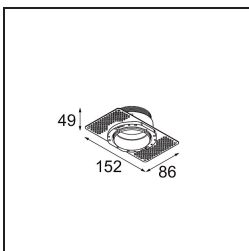

### Specifications

Material	13513280
Tipo de fuente de luz	LED
Tipo de LED	BRIDGELUX V8G8
Tecnología LED	COB LED
CRI	Min. 90
Temperatura del color	3000K
Vida Útil	L90B10 @50.000 horas
Lámpara Incluida	Sí
Número de fuentes de luz	1
Código de flujo CIE	99 100 100 100 96
Binning (SDCM)	2
Dirección de la luz	Directo
Óptica	Colimador
Ángulo de Apertura medido (°)	25,6
Voltaje de entrada	Driver de corriente constante requerido
Clasificación eléctrica	III
Clasificación del IP	55
Clasificación de hilo incandescente (°C)	850
Interio/Exterior	Interior
Aplicación	Techo, Pared
Montaje	Empotrado
Tamaño de corte (mm)	ø68 for Frame Recessed; ø89 for Frame Recessed TrimLess
Profundidad de montaje (mm)	110,0
Ajustabilidad	Not Applicable
Distancia al objeto iluminado (m)	0,1
Color principal & Acabado principal	Negro, Cromo
Peso bruto (g)	188,0
Corriente de accionamiento (mA)	350      500
Min. forward voltage (Vf)	13,2      13,7
Max. forward voltage (Vf)	15,0      15,4
Connected load (W)	5,0      7,2
Flujo luminoso por lámpara (lm)	490      664

---

**TM30 & CRI diagram**

**Light distribution & beam diagram**

**Accesorios Opticos**

- 13515038** Snoot 32 White Matt
- 13515032** Snoot 32 Black Structure

- 13515132** Honeycomb 33 Black Structure

- 13515232** Light Cone 44 Black Structure
- 13515238** Light Cone 44 White Matt

**Accesorios Instalación**

- 13510083** Ring Recessed 62 1x IP55 Black Matt
- 13510038** Ring Recessed 62 1x IP55 White Matt

- 13515430** Ring Recessed Trimless 62 1x

**13515530** Concrete Kit 62 150x150 1x