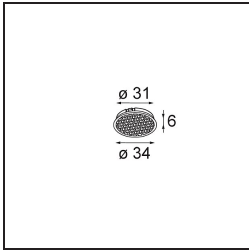

### Specifications

Material	13513280
Tipo de fuente de luz	LED
Tipo de LED	BRIDGELUX V8G8
Tecnología LED	COB LED
CRI	Min. 90
Temperatura del color	3000K
Vida Útil	L90B10 @50.000 horas
Lámpara Incluida	Sí
Número de fuentes de luz	1
Código de flujo CIE	99 100 100 100 96
Binning (SDCM)	2
Dirección de la luz	Directo
Óptica	Colimador
Ángulo de Apertura medido (°)	25,6
Voltaje de entrada	Driver de corriente constante requerido
Clasificación eléctrica	III
Clasificación del IP	55
Clasificación de hilo incandescente (°C)	850
Interio/Exterior	Interior
Aplicación	Techo, Pared
Montaje	Empotrado
Tamaño de corte (mm)	ø68 for Frame Recessed; ø89 for Frame Recessed TrimLess
Profundidad de montaje (mm)	110,0
Ajustabilidad	Not Applicable
Distancia al objeto iluminado (m)	0,1
Color principal & Acabado principal	Negro, Cromo
Peso bruto (g)	188,0
Corriente de accionamiento (mA)	350      500
Min. forward voltage (Vf)	13,2      13,7
Max. forward voltage (Vf)	15,0      15,4
Connected load (W)	5,0      7,2
Flujo luminoso por lámpara (lm)	490      664

---

Eficacia (lm/W)	98	92
Índice de deslumbramiento	5	6
Remark	<ul style="list-style-type: none"><li>• Tetrix Recessed Ring o Tube Surface no incluido</li><li>• Este no es un producto completo. Se necesita un Tetrix Recessed Ring o Tube Surface.</li><li>• Este no es un producto completo. Se necesita un Tetrix Recessed Ring o Tube Surface.</li></ul>	

---

**TM30 & CRI diagram**

**Light distribution & beam diagram**

**Accesorios Opticos**

- 13515038** Snoot 32 White Matt
- 13515032** Snoot 32 Black Structure

- 13515132** Honeycomb 33 Black Structure

- 13515232** Light Cone 44 Black Structure
- 13515238** Light Cone 44 White Matt