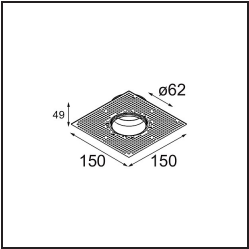

12293230 Plaster Kit Trimless 150x150 - 62 1x