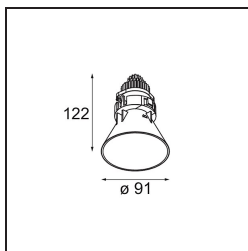

Date
Customer
Project
Type

*Tetrix Cone Recessed 90 1x IP55 LED 3000K Medium DE Black Chrome*

Asomándose por el techo, Tetrix Cone sabe cómo atraer la atención. Combine la luminaria con accesorios ópticos en blanco o negro, y el prominente diseño de Tetrix Cone será aún más interesante. Y, si desea iluminar espacios húmedos, o un entorno dedicado a la salud y el bienestar, Tetrix Cone es una opción perfecta gracias a su certificación IP55.

### Specifications

Material	13513280
Tipo de fuente de luz	LED
Tipo de LED	BRIDGELUX V8G8
Tecnología LED	COB LED
CRI	Min. 90
Temperatura del color	3000K
Vida Útil	L90B10 @50.000 horas
Lámpara Incluida	Sí
Número de fuentes de luz	1
Código de flujo CIE	99 100 100 100 96
Binning (SDCM)	2
Dirección de la luz	Directo
Óptica	Colimador
Ángulo de Apertura medido (°)	25,6
Voltaje de entrada	Driver de corriente constante requerido
Clasificación eléctrica	III
Clasificación del IP	55
Clasificación de hilo incandescente (°C)	850
Interio/Exterior	Interior
Aplicación	Techo, Pared
Montaje	Empotrado
Tamaño de corte (mm)	ø68 for Frame Recessed; ø89 for Frame Recessed TrimLess
Profundidad de montaje (mm)	110,0
Ajustabilidad	Not Applicable
Distancia al objeto iluminado (m)	0,1
Color principal & Acabado principal	Negro, Cromo
Peso bruto (g)	188,0
Corriente de accionamiento (mA)	350      500
Min. forward voltage (Vf)	13,2      13,7
Max. forward voltage (Vf)	15,0      15,4
Connected load (W)	5,0      7,2
Flujo luminoso por lámpara (lm)	490      664

---

Eficacia (lm/W)	98	92
Índice de deslumbramiento	5	6
Remark	<ul style="list-style-type: none"><li>• Tetrix Recessed Ring o Tube Surface no incluido</li><li>• Este no es un producto completo. Se necesita un Tetrix Recessed Ring o Tube Surface.</li><li>• Este no es un producto completo. Se necesita un Tetrix Recessed Ring o Tube Surface.</li></ul>	