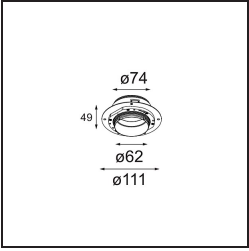

### Specifications

Material	13513280
Tipo de fuente de luz	LED
Tipo de LED	BRIDGELUX V8G8
Tecnología LED	COB LED
CRI	Min. 90
Temperatura del color	3000K
Vida Útil	L90B10 @50.000 horas
Lámpara Incluida	Sí
Número de fuentes de luz	1
Código de flujo CIE	99 100 100 100 96
Binning (SDCM)	2
Dirección de la luz	Directo
Óptica	Colimador
Ángulo de Apertura medido (°)	25,6
Voltaje de entrada	Driver de corriente constante requerido
Clasificación eléctrica	III
Clasificación del IP	55
Clasificación de hilo incandescente (°C)	850
Interio/Exterior	Interior
Aplicación	Techo, Pared
Montaje	Empotrado
Tamaño de corte (mm)	ø68 for Frame Recessed; ø89 for Frame Recessed TrimLess
Profundidad de montaje (mm)	110,0
Ajustabilidad	Not Applicable
Distancia al objeto iluminado (m)	0,1
Color principal & Acabado principal	Negro, Cromo
Peso bruto (g)	188,0
Corriente de accionamiento (mA)	350      500
Min. forward voltage (Vf)	13,2      13,7
Max. forward voltage (Vf)	15,0      15,4
Connected load (W)	5,0      7,2
Flujo luminoso por lámpara (lm)	490      664

---

Eficacia (lm/W)	98	92
Índice de deslumbramiento	5	6
Remark	<ul style="list-style-type: none"><li>• Tetrix Recessed Ring o Tube Surface no incluido</li><li>• Este no es un producto completo. Se necesita un Tetrix Recessed Ring o Tube Surface.</li><li>• Este no es un producto completo. Se necesita un Tetrix Recessed Ring o Tube Surface.</li></ul>	

---

**TM30 & CRI diagram**

**Light distribution & beam diagram**

**Accesorios Opticos**

- 13515038** Snoot 32 White Matt
- 13515032** Snoot 32 Black Structure

- 13515132** Honeycomb 33 Black Structure

- 13515232** Light Cone 44 Black Structure
- 13515238** Light Cone 44 White Matt

**Accesorios Instalación**

- 13510083** Ring Recessed 62 1x IP55 Black Matt
- 13510038** Ring Recessed 62 1x IP55 White Matt

- 13515430** Ring Recessed Trimless 62 1x

**13515530** Concrete Kit 62 150x150 1x