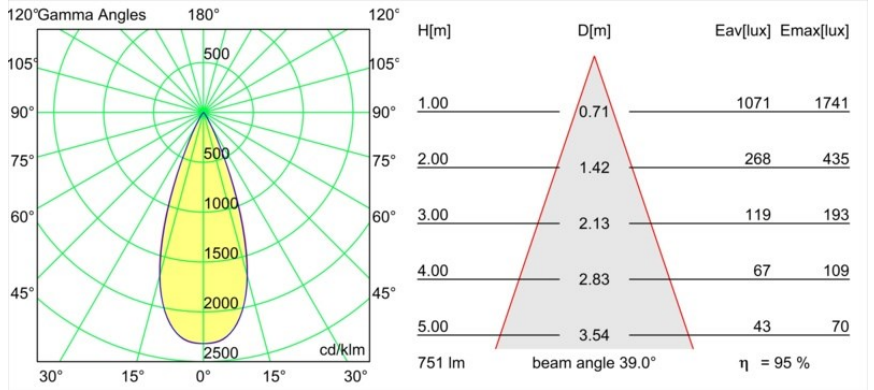

Light distribution & beam diagram