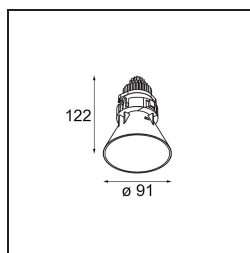

Datum
Kunde
Projekt
Art

Tetrix Cone Recessed 90 1x IP55 LED 3000K Medium DE Black Chrome

Spezifikationen

Material	13513280
Typ der Lichtquelle	LED
LED Typ	BRIDGELUX V8G8
LED-Technologie	COB-LED
CRI	Min. 90
Farbtemperatur	3000K
Lebensdauer	L90B10 bei 50.000 Stunden
Leuchtmittel enthalten	Ja
Anzahl Lichtquellen	1
CIE-Fluxcode	99 100 100 100 96
Binning (SDCM)	2
Lichtrichtung	Abwärts
Optik	Kollimator
Gemessene Abstrahlwinkel (°)	25,6
Eingangsspannung	Konstantstrom-Treiber erforderlich
Schutzklasse	III
Schutzart	55
Glühdrahtprüfung (°C)	850
Innen/Außen	Innen
Anwendung	Decke, Wand
Montage	Einbau
Ausschnittgröße (mm)	ø68 for Frame Recessed; ø89 for Frame Recessed TrimLess
Einbautiefe (mm)	110,0
Verstellbarkeit	Not Applicable
Abstand zum beleuchteten Objekt (m)	0,1
Primärfarbe & Primäres Finish	Schwarz, Chrom
Bruttogewicht (g)	188,0
Antriebsstrom (mA)	350 500
Min. forward voltage (Vf)	13,2 13,7
Max. forward voltage (Vf)	15,0 15,4
Connected load (W)	5,0 7,2
Lichtstrom pro Lampe (lm)	490 664
Effizienz (lm/W)	98 92
UGR	5 6