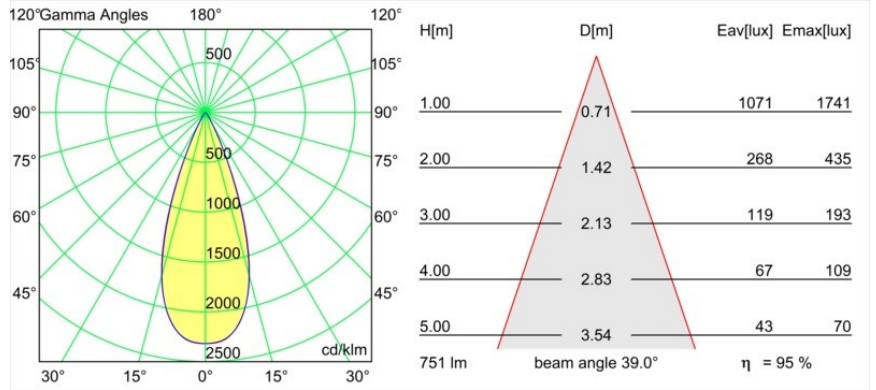

Datum
Kunde
Projekt
Art

Tetrix Cone Recessed 90 1x IP55 LED 3000K Medium DE Black Chrome

Spezifikationen

Material	13513280
Typ der Lichtquelle	LED
LED Typ	BRIDGELUX V8G8
LED-Technologie	COB-LED
CRI	Min. 90
Farbtemperatur	3000K
Lebensdauer	L90B10 bei 50.000 Stunden
Leuchtmittel enthalten	Ja
Anzahl Lichtquellen	1
CIE-Fluxcode	99 100 100 100 96
Binning (SDCM)	2
Lichtrichtung	Abwärts
Optik	Kollimator
Gemessene Abstrahlwinkel (°)	25,6
Eingangsspannung	Konstantstrom-Treiber erforderlich
Schutzklasse	III
Schutzart	55
Glühdrahtprüfung (°C)	850
Innen/Außen	Innen
Anwendung	Decke, Wand
Montage	Einbau
Ausschnittgröße (mm)	ø68 for Frame Recessed; ø89 for Frame Recessed TrimLess
Einbautiefe (mm)	110,0
Verstellbarkeit	Not Applicable
Abstand zum beleuchteten Objekt (m)	0,1
Primärfarbe & Primäres Finish	Schwarz, Chrom
Bruttogewicht (g)	188,0
Antriebsstrom (mA)	350 500
Min. forward voltage (Vf)	13,2 13,7
Max. forward voltage (Vf)	15,0 15,4
Connected load (W)	5,0 7,2
Lichtstrom pro Lampe (lm)	490 664
Effizienz (lm/W)	98 92
UGR	5 6

Spezifikationen

Bemerkung

- Tetrix Recessed Ring oder Tube Surface nicht enthalten
 - Dies ist kein vollständiges Produkt. Es wird ein Tetrix Recessed Ring oder Tube Surface benötigt.
 - Dies ist kein vollständiges Produkt. Es wird ein Tetrix Recessed Ring oder Tube Surface benötigt.
-

TM30 & CRI Diagramm

Lichtverteilung und Lichtverteilungskurve

Diagramm

Optisches Zubehör

- 13515038** Snoot 32 White Matt
- 13515032** Snoot 32 Black Structure

- 13515132** Honeycomb 33 Black Structure

- 13515232** Light Cone 44 Black Structure
- 13515238** Light Cone 44 White Matt