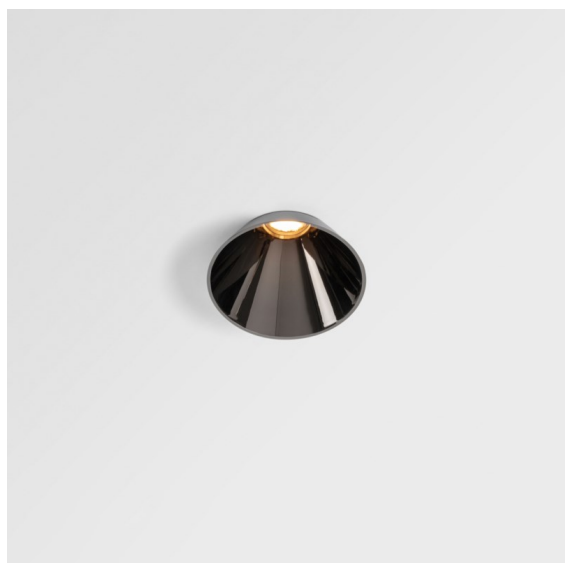

Datum
Kunde
Projekt
Art

Tetrix Cone Recessed 90 1x IP55 LED 3000K Medium DE Black Chrome

Spezifikationen

Material	13513280
Typ der Lichtquelle	LED
LED Typ	BRIDGELUX V8G8
LED-Technologie	COB-LED
CRI	Min. 90
Farbtemperatur	3000K
Lebensdauer	L90B10 bei 50.000 Stunden
Leuchtmittel enthalten	Ja
Anzahl Lichtquellen	1
CIE-Fluxcode	99 100 100 100 96
Binning (SDCM)	2
Lichtrichtung	Abwärts
Optik	Kollimator
Gemessene Abstrahlwinkel (°)	25,6
Eingangsspannung	Konstantstrom-Treiber erforderlich
Schutzklasse	III
Schutzart	55
Glühdrahtprüfung (°C)	850
Innen/Außen	Innen
Anwendung	Decke, Wand
Montage	Einbau
Ausschnittgröße (mm)	ø68 for Frame Recessed; ø89 for Frame Recessed TrimLess
Einbautiefe (mm)	110,0
Verstellbarkeit	Not Applicable
Abstand zum beleuchteten Objekt (m)	0,1
Primärfarbe & Primäres Finish	Schwarz, Chrom
Bruttogewicht (g)	188,0
Antriebsstrom (mA)	350 500
Min. forward voltage (Vf)	13,2 13,7
Max. forward voltage (Vf)	15,0 15,4
Connected load (W)	5,0 7,2
Lichtstrom pro Lampe (lm)	490 664
Effizienz (lm/W)	98 92
UGR	5 6

Die aus der Decke lugende Tetrix Cone weiß, wie man die Aufmerksamkeit auf sich zieht. In Kombination mit schwarzem oder weißem optischen Zubehör wird das markante Design der Tetrix Cone noch interessanter. Und wenn Sie Nass- und Feuchträume oder eine Wellness-Umgebung ausleuchten möchten, ist die Tetrix Cone dank ihrer Schutzart IP55 genau das Richtige für Sie.

Spezifikationen

Bemerkung

- Tetrix Recessed Ring oder Tube Surface nicht enthalten
 - Dies ist kein vollständiges Produkt. Es wird ein Tetrix Recessed Ring oder Tube Surface benötigt.
 - Dies ist kein vollständiges Produkt. Es wird ein Tetrix Recessed Ring oder Tube Surface benötigt.
-