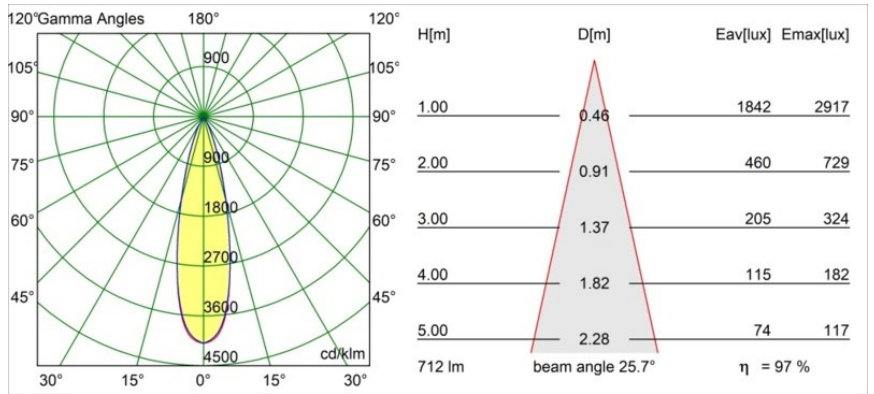

Lichtspreiding & Stralingsdiagram