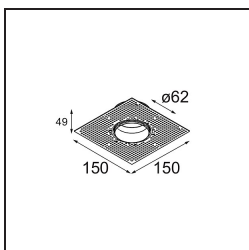

Specificaties

Materiaal	13513238
Type Lichtbron	LED
LED type	BRIDGELUX V8G8
LED technologie	Led-COB
CRI	Min. 90
Kleurtemperatuur	3000K
Levensduur	L90B10 bij 50.000 Uur
Lamp inbegrepen	Ja
Aantal Lichtbronnen	1
CIE-fluxcode	98 99 100 100 97
Binning (SDCM)	2
Lichtrichting	Omlaag
Optisch	Collimator
Gemeten gradenbundel (°)	25,7
Ingangsspanning	Aandrijving Gelijktroom Vereist
Elektriciteitsklasse	III
IP-klasse	55
Gloeidraadtest (°C)	850
Binnen/Buiten	Binnen
Toepassing	Plafond, Wand
Montage	Inbouw
Inbouwopening (mm)	ø68 for Frame Recessed; ø89 for Frame Recessed TrimLess
Montagediepte (mm)	110,0
Verstelbaarheid	Not Applicable
Afstand tot Verlicht Voorwerp (m)	0,1
Primaire Kleur & Primaire Afwerking	Wit, Mat
Brutogewicht (g)	188,0
Stroom driver (mA)	350 500
Min. forward voltage (Vf)	13,2 13,7
Max. forward voltage (Vf)	15,0 15,4
Connected load (W)	5,0 7,2
Lumenoutput per lampunit (lm)	511 692
Efficiëntie (lm/W)	102 96
UGR	16 17

TM30 & CRI Diagrammen

Lichtspreiding & Stralingsdiagram

Diagrammen

Optische Accessoires

- 13515038** Snoot 32 White Matt
- 13515032** Snoot 32 Black Structure

- 13515132** Honeycomb 33 Black Structure

- 13515232** Light Cone 44 Black Structure
- 13515238** Light Cone 44 White Matt

Installatie Accessoires

- 13510083** Ring Recessed 62 1x IP55 Black Matt
- 13510038** Ring Recessed 62 1x IP55 White Matt

- 13515430** Ring Recessed Trimless 62 1x

13515530 Concrete Kit 62 150x150 1x

13515630 Concrete Ring 62 Standard Installation Housing