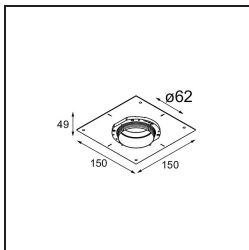

Specificaties

Materiaal	13513238
Type Lichtbron	LED
LED type	BRIDGELUX V8G8
LED technologie	Led-COB
CRI	Min. 90
Kleurtemperatuur	3000K
Levensduur	L90B10 bij 50.000 Uur
Lamp inbegrepen	Ja
Aantal Lichtbronnen	1
CIE-fluxcode	98 99 100 100 97
Binning (SDCM)	2
Lichtrichting	Omlaag
Optisch	Collimator
Gemeten gradenbundel (°)	25,7
Ingangsspanning	Aandrijving Gelijktroom Vereist
Elektriciteitsklasse	III
IP-klasse	55
Gloeidraadtest (°C)	850
Binnen/Buiten	Binnen
Toepassing	Plafond, Wand
Montage	Inbouw
Inbouwopening (mm)	ø68 for Frame Recessed; ø89 for Frame Recessed TrimLess
Montagediepte (mm)	110,0
Verstelbaarheid	Not Applicable
Afstand tot Verlicht Voorwerp (m)	0,1
Primaire Kleur & Primaire Afwerking	Wit, Mat
Brutogewicht (g)	188,0
Stroom driver (mA)	350 500
Min. forward voltage (Vf)	13,2 13,7
Max. forward voltage (Vf)	15,0 15,4
Connected load (W)	5,0 7,2
Lumenoutput per lampunit (lm)	511 692
Efficiëntie (lm/W)	102 96
UGR	16 17

Opmerking	<ul style="list-style-type: none">• Tetrix Recessed Ring of Tube Surface niet inbegrepen• Dit is geen compleet product. Een Tetrix Recessed Ring of Tube Surface is vereist.• Dit is geen compleet product. Een Tetrix Recessed Ring of Tube Surface is vereist.
-----------	--

TM30 & CRI Diagrammen

Lichtspreiding & Stralingsdiagram

Diagrammen

Optische Accessoires

- 13515038** Snoot 32 White Matt
- 13515032** Snoot 32 Black Structure

- 13515132** Honeycomb 33 Black Structure

- 13515232** Light Cone 44 Black Structure
- 13515238** Light Cone 44 White Matt

Installatie Accessoires

- 13510083** Ring Recessed 62 1x IP55 Black Matt
- 13510038** Ring Recessed 62 1x IP55 White Matt

- 13515430** Ring Recessed Trimless 62 1x

13515530 Concrete Kit 62 150x150 1x

13515630 Concrete Ring 62 Standard Installation Housing