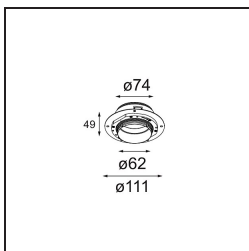

Specificaties

Materiaal	13513238
Type Lichtbron	LED
LED type	BRIDGELUX V8G8
LED technologie	Led-COB
CRI	Min. 90
Kleurtemperatuur	3000K
Levensduur	L90B10 bij 50.000 Uur
Lamp inbegrepen	Ja
Aantal Lichtbronnen	1
CIE-fluxcode	98 99 100 100 97
Binning (SDCM)	2
Lichtrichting	Omlaag
Optisch	Collimator
Gemeten gradenbundel (°)	25,7
Ingangsspanning	Aandrijving Gelijktroom Vereist
Elektriciteitsklasse	III
IP-klasse	55
Gloeidraadtest (°C)	850
Binnen/Buiten	Binnen
Toepassing	Plafond, Wand
Montage	Inbouw
Inbouwopening (mm)	ø68 for Frame Recessed; ø89 for Frame Recessed TrimLess
Montagediepte (mm)	110,0
Verstelbaarheid	Not Applicable
Afstand tot Verlicht Voorwerp (m)	0,1
Primaire Kleur & Primaire Afwerking	Wit, Mat
Brutogewicht (g)	188,0
Stroom driver (mA)	350 500
Min. forward voltage (Vf)	13,2 13,7
Max. forward voltage (Vf)	15,0 15,4
Connected load (W)	5,0 7,2
Lumenoutput per lampunit (lm)	511 692
Efficiëntie (lm/W)	102 96
UGR	16 17

Opmerking	<ul style="list-style-type: none">• Tetrix Recessed Ring of Tube Surface niet inbegrepen• Dit is geen compleet product. Een Tetrix Recessed Ring of Tube Surface is vereist.• Dit is geen compleet product. Een Tetrix Recessed Ring of Tube Surface is vereist.
-----------	--

TM30 & CRI Diagrammen

Lichtspreiding & Stralingsdiagram

Diagrammen

Optische Accessoires

- 13515038** Snoot 32 White Matt
- 13515032** Snoot 32 Black Structure

- 13515132** Honeycomb 33 Black Structure

- 13515232** Light Cone 44 Black Structure
- 13515238** Light Cone 44 White Matt

Installatie Accessoires

- 13510083** Ring Recessed 62 1x IP55 Black Matt
- 13510038** Ring Recessed 62 1x IP55 White Matt

- 13515430** Ring Recessed Trimless 62 1x

13515530 Concrete Kit 62 150x150 1x

13515630 Concrete Ring 62 Standard Installation Housing