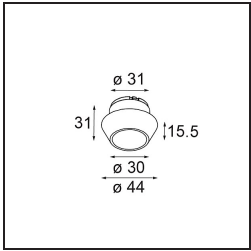

### Specifications

Materiale	13513238
Tipo di Sorgente	LED
Tipologia LED	BRIDGELUX V8G8
Tecnologie LED	COB
CRI	Min. 90
Temperatura di colore della luce	3000K
Vita utile	L90B10 @50.000 ore
Lampadina inclusa	Sì
Numero di fonte luminosa	1
Codice di flusso CIE	98 99 100 100 97
Binning (SDCM)	2
Direzione della luce	Diretta
Ottiche	Collimatore
Fascio misurato (°)	25,7
Volt in ingresso	Necessario driver a corrente costante
Classificazione elettrica	III
Grado IP	55
Test filo a caldo (°C)	850
Interno/Esterno	Interno
Applicazione	Soffitto, Parete
Montaggio	Incassato
Foro d'incasso (mm)	ø68 for Frame Recessed; ø89 for Frame Recessed TrimLess
Profondità di montaggio (mm)	110,0
Orientabilità	Not Applicable
Distanza dall'oggetto illuminato (m)	0,1
Colore primario & Finitura primaria	Bianco, Opaca
Peso lordo (g)	188,0
Corrente di azionamento (mA)	350      500
Min. forward voltage (Vf)	13,2      13,7
Max. forward voltage (Vf)	15,0      15,4
Connected load (W)	5,0      7,2
Flusso luminoso per lampade (lm)	511      692
Efficienza (lm/W)	102      96

---

Livello abbagliamento	16	17
Remark	<ul style="list-style-type: none"><li>• Tetrix Recessed Ring o Tube Surface non incluso</li><li>• Questo non è un prodotto completo. È necessario un Tetrix Recessed Ring o Tube Surface.</li><li>• Questo non è un prodotto completo. È necessario un Tetrix Recessed Ring o Tube Surface.</li></ul>	

---

**TM30 & CRI diagram**

**Light distribution & beam diagram**

Diagrams

**Accessorio Ottico**

- 13515038** Snoot 32 White Matt
- 13515032** Snoot 32 Black Structure

- 13515132** Honeycomb 33 Black Structure