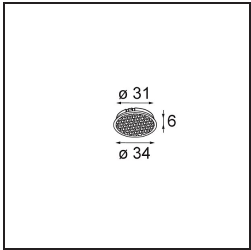

### Specifications

Materiale	13513238
Tipo di Sorgente	LED
Tipologia LED	BRIDGELUX V8G8
Tecnologie LED	COB
CRI	Min. 90
Temperatura di colore della luce	3000K
Vita utile	L90B10 @50.000 ore
Lampadina inclusa	Sì
Numero di fonte luminosa	1
Codice di flusso CIE	98 99 100 100 97
Binning (SDCM)	2
Direzione della luce	Diretta
Ottiche	Collimatore
Fascio misurato (°)	25,7
Volt in ingresso	Necessario driver a corrente costante
Classificazione elettrica	III
Grado IP	55
Test filo a caldo (°C)	850
Interno/Esterno	Interno
Applicazione	Soffitto, Parete
Montaggio	Incassato
Foro d'incasso (mm)	ø68 for Frame Recessed; ø89 for Frame Recessed TrimLess
Profondità di montaggio (mm)	110,0
Orientabilità	Not Applicable
Distanza dall'oggetto illuminato (m)	0,1
Colore primario & Finitura primaria	Bianco, Opaca
Peso lordo (g)	188,0
Corrente di azionamento (mA)	350      500
Min. forward voltage (Vf)	13,2      13,7
Max. forward voltage (Vf)	15,0      15,4
Connected load (W)	5,0      7,2
Flusso luminoso per lampade (lm)	511      692
Efficienza (lm/W)	102      96

---

Livello abbagliamento	16	17
Remark	<ul style="list-style-type: none"><li>• Tetrix Recessed Ring o Tube Surface non incluso</li><li>• Questo non è un prodotto completo. È necessario un Tetrix Recessed Ring o Tube Surface.</li><li>• Questo non è un prodotto completo. È necessario un Tetrix Recessed Ring o Tube Surface.</li></ul>	

---

**TM30 & CRI diagram**

**Light distribution & beam diagram**

Diagrams

**Accessorio Ottico**

- 13515038** Snoot 32 White Matt
- 13515032** Snoot 32 Black Structure

- 13515132** Honeycomb 33 Black Structure