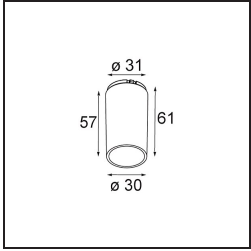

---

Livello abbagliamento	16	17
Remark	<ul style="list-style-type: none"><li>• Tetrix Recessed Ring o Tube Surface non incluso</li><li>• Questo non è un prodotto completo. È necessario un Tetrix Recessed Ring o Tube Surface.</li><li>• Questo non è un prodotto completo. È necessario un Tetrix Recessed Ring o Tube Surface.</li></ul>	

---

**TM30 & CRI diagram**

**Light distribution & beam diagram**

Diagrams

**Accessorio Ottico**

- 13515038** Snoot 32 White Matt
- 13515032** Snoot 32 Black Structure

- 13515132** Honeycomb 33 Black Structure