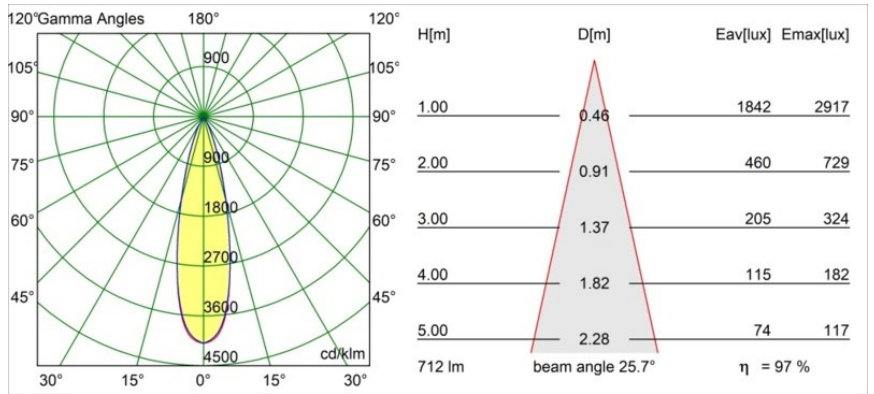

Distribution de Lumière & Schéma de Faisceau