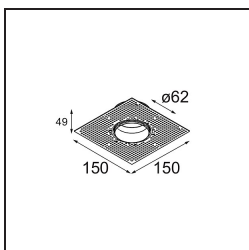

12293230 Plaster Kit Trimless 150x150 - 62 1x