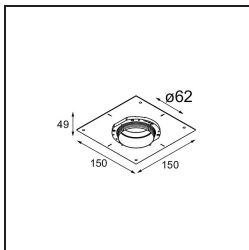

TM30 & CRI diagrammes

Distribution de Lumière & Schéma de Faisceau

Diagrammes

Accessoires d'Eclairage optiques

- 13515038** Snoot 32 White Matt
- 13515032** Snoot 32 Black Structure

- 13515132** Honeycomb 33 Black Structure

- 13515232** Light Cone 44 Black Structure
- 13515238** Light Cone 44 White Matt

Accessoires d'Eclairage d'installation

- 13510083** Ring Recessed 62 1x IP55 Black Matt
- 13510038** Ring Recessed 62 1x IP55 White Matt

- 13515430** Ring Recessed Trimless 62 1x

13515530 Concrete Kit 62 150x150 1x

13515630 Concrete Ring 62 Standard Installation Housing

12293230 Plaster Kit Trimless 150x150 - 62 1x

11624030 Installation Housing 140x250x100x210