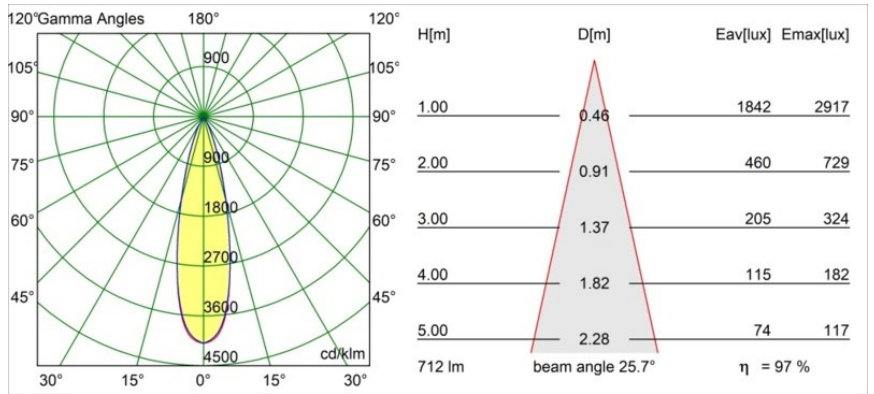

Light distribution & beam diagram