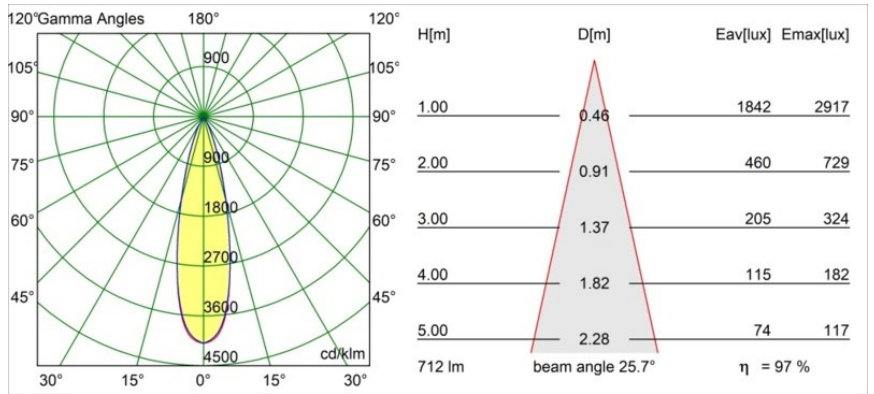

Lichtverteilung und Lichtverteilungskurve