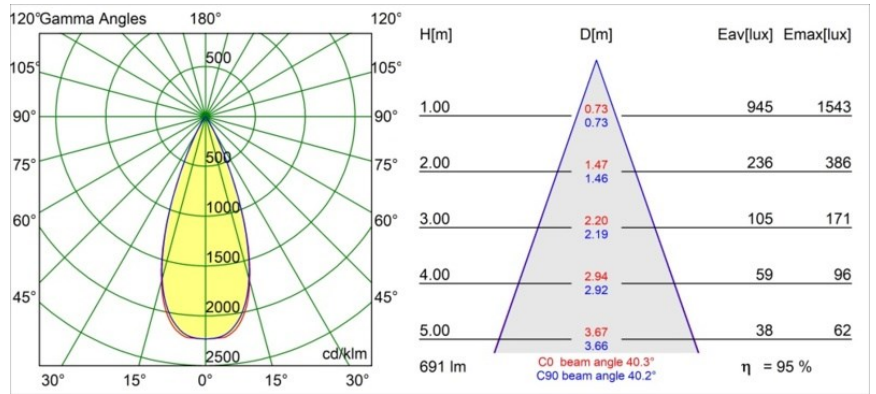

Lichtspreiding & Stralingsdiagram