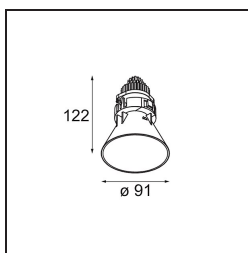

Date
Customer
Project
Type

Tetrix Cone Recessed 90 lx IP55 LED 2700K Flood DE Black Matt

Sbucando dal soffitto, Tetrix Cone sa come attirare l'attenzione. Abbinalo ad accessori ottici bianchi o neri e rendi ancora più interessante il design di Tetrix Cone. E se vuoi illuminare ambienti umidi e bagnati, o un'area wellness, Tetrix Cone fa al caso tuo, grazie al suo grado di protezione IP55.

Specifications

Materiale	13513183
Tipo di Sorgente	LED
Tipologia LED	BRIDGELUX V8G8
Tecnologie LED	COB
CRI	Min. 90
Temperatura di colore della luce	2700K
Vita utile	L90B10 @50.000 ore
Lampadina inclusa	Sì
Numero di fonte luminosa	1
Codice di flusso CIE	100 100 100 100 96
Binning (SDCM)	2
Direzione della luce	Diretta
Ottiche	Collimatore
Fascio misurato (°)	40,3
Volt in ingresso	Necessario driver a corrente costante
Classificazione elettrica	III
Grado IP	55
Test filo a caldo (°C)	850
Interno/Esterno	Interno
Applicazione	Soffitto, Parete
Montaggio	Incassato
Foro d'incasso (mm)	ø68 for Frame Recessed; ø89 for Frame Recessed TrimLess
Profondità di montaggio (mm)	110,0
Orientabilità	Not Applicable
Distanza dall'oggetto illuminato (m)	0,1
Colore primario & Finitura primaria	Nero, Opaca
Peso lordo (g)	188,0
Corrente di azionamento (mA)	350 500
Min. forward voltage (Vf)	13,2 13,7
Max. forward voltage (Vf)	15,0 15,4
Connected load (W)	5,0 7,2
Flusso luminoso per lampade (lm)	490 662
Efficienza (lm/W)	98 92