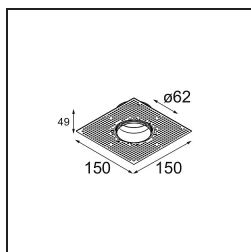

Specifications

Materiale	13513183
Tipo di Sorgente	LED
Tipologia LED	BRIDGELUX V8G8
Tecnologie LED	COB
CRI	Min. 90
Temperatura di colore della luce	2700K
Vita utile	L90B10 @50.000 ore
Lampadina inclusa	Sì
Numero di fonte luminosa	1
Codice di flusso CIE	100 100 100 100 96
Binning (SDCM)	2
Direzione della luce	Diretta
Ottiche	Collimatore
Fascio misurato (°)	40,3
Volt in ingresso	Necessario driver a corrente costante
Classificazione elettrica	III
Grado IP	55
Test filo a caldo (°C)	850
Interno/Esterno	Interno
Applicazione	Soffitto, Parete
Montaggio	Incassato
Foro d'incasso (mm)	ø68 for Frame Recessed; ø89 for Frame Recessed TrimLess
Profondità di montaggio (mm)	110,0
Orientabilità	Not Applicable
Distanza dall'oggetto illuminato (m)	0,1
Colore primario & Finitura primaria	Nero, Opaca
Peso lordo (g)	188,0
Corrente di azionamento (mA)	350 500
Min. forward voltage (Vf)	13,2 13,7
Max. forward voltage (Vf)	15,0 15,4
Connected load (W)	5,0 7,2
Flusso luminoso per lampade (lm)	490 662
Efficienza (lm/W)	98 92

TM30 & CRI diagram

Light distribution & beam diagram

Diagrams

Accessorio Ottico

- 13515038** Snoot 32 White Matt
- 13515032** Snoot 32 Black Structure

- 13515132** Honeycomb 33 Black Structure

- 13515232** Light Cone 44 Black Structure
- 13515238** Light Cone 44 White Matt

Accessori Installazione

- 13510083** Ring Recessed 62 1x IP55 Black Matt
- 13510038** Ring Recessed 62 1x IP55 White Matt

- 13515430** Ring Recessed Trimless 62 1x

13515530 Concrete Kit 62 150x150 1x

13515630 Concrete Ring 62 Standard Installation Housing