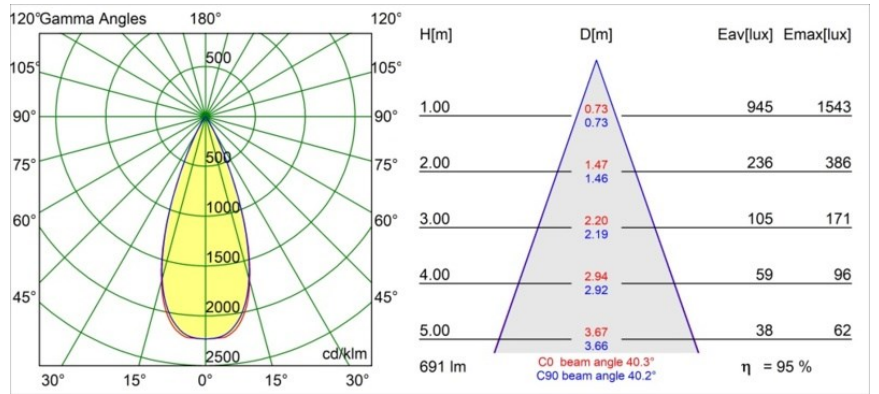

Distribution de Lumière & Schéma de Faisceau