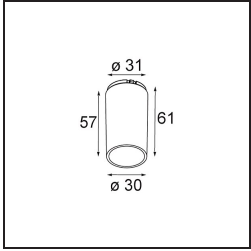

Specifications

Material	13513183
Tipo de fuente de luz	LED
Tipo de LED	BRIDGELUX V8G8
Tecnología LED	COB LED
CRI	Min. 90
Temperatura del color	2700K
Vida Útil	L90B10 @50.000 horas
Lámpara Incluida	Sí
Número de fuentes de luz	1
Código de flujo CIE	100 100 100 100 96
Binning (SDCM)	2
Dirección de la luz	Directo
Óptica	Colimador
Ángulo de Apertura medido (°)	40,3
Voltaje de entrada	Driver de corriente constante requerido
Clasificación eléctrica	III
Clasificación del IP	55
Clasificación de hilo incandescente (°C)	850
Interio/Exterior	Interior
Aplicación	Techo, Pared
Montaje	Empotrado
Tamaño de corte (mm)	ø68 for Frame Recessed; ø89 for Frame Recessed TrimLess
Profundidad de montaje (mm)	110,0
Ajustabilidad	Not Applicable
Distancia al objeto iluminado (m)	0,1
Color principal & Acabado principal	Negro, Mate
Peso bruto (g)	188,0
Corriente de accionamiento (mA)	350 500
Min. forward voltage (Vf)	13,2 13,7
Max. forward voltage (Vf)	15,0 15,4
Connected load (W)	5,0 7,2
Flujo luminoso por lámpara (lm)	490 662

Eficacia (lm/W)	98	92
Índice de deslumbramiento	9	10
Remark	<ul style="list-style-type: none">• Tetrix Recessed Ring o Tube Surface no incluido• Este no es un producto completo. Se necesita un Tetrix Recessed Ring o Tube Surface.• Este no es un producto completo. Se necesita un Tetrix Recessed Ring o Tube Surface.	

TM30 & CRI diagram

Light distribution & beam diagram

Accesorios Opticos

- 13515038** Snoot 32 White Matt
- 13515032** Snoot 32 Black Structure

- 13515132** Honeycomb 33 Black Structure

- 13515232** Light Cone 44 Black Structure
- 13515238** Light Cone 44 White Matt