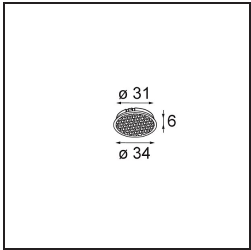

Specifications

Material	13513183
Tipo de fuente de luz	LED
Tipo de LED	BRIDGELUX V8G8
Tecnología LED	COB LED
CRI	Min. 90
Temperatura del color	2700K
Vida Útil	L90B10 @50.000 horas
Lámpara Incluida	Sí
Número de fuentes de luz	1
Código de flujo CIE	100 100 100 100 96
Binning (SDCM)	2
Dirección de la luz	Directo
Óptica	Colimador
Ángulo de Apertura medido (°)	40,3
Voltaje de entrada	Driver de corriente constante requerido
Clasificación eléctrica	III
Clasificación del IP	55
Clasificación de hilo incandescente (°C)	850
Interio/Exterior	Interior
Aplicación	Techo, Pared
Montaje	Empotrado
Tamaño de corte (mm)	ø68 for Frame Recessed; ø89 for Frame Recessed TrimLess
Profundidad de montaje (mm)	110,0
Ajustabilidad	Not Applicable
Distancia al objeto iluminado (m)	0,1
Color principal & Acabado principal	Negro, Mate
Peso bruto (g)	188,0
Corriente de accionamiento (mA)	350 500
Min. forward voltage (Vf)	13,2 13,7
Max. forward voltage (Vf)	15,0 15,4
Connected load (W)	5,0 7,2
Flujo luminoso por lámpara (lm)	490 662

Eficacia (lm/W)	98	92
Índice de deslumbramiento	9	10
Remark	<ul style="list-style-type: none">• Tetrix Recessed Ring o Tube Surface no incluido• Este no es un producto completo. Se necesita un Tetrix Recessed Ring o Tube Surface.• Este no es un producto completo. Se necesita un Tetrix Recessed Ring o Tube Surface.	

TM30 & CRI diagram

Light distribution & beam diagram

Accesorios Opticos

- 13515038** Snoot 32 White Matt
- 13515032** Snoot 32 Black Structure

- 13515132** Honeycomb 33 Black Structure

- 13515232** Light Cone 44 Black Structure
- 13515238** Light Cone 44 White Matt