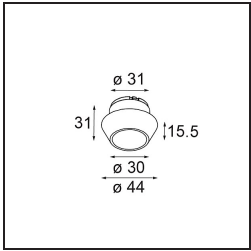

Specifications

Material	13513183
Tipo de fuente de luz	LED
Tipo de LED	BRIDGELUX V8G8
Tecnología LED	COB LED
CRI	Min. 90
Temperatura del color	2700K
Vida Útil	L90B10 @50.000 horas
Lámpara Incluida	Sí
Número de fuentes de luz	1
Código de flujo CIE	100 100 100 100 96
Binning (SDCM)	2
Dirección de la luz	Directo
Óptica	Colimador
Ángulo de Apertura medido (°)	40,3
Voltaje de entrada	Driver de corriente constante requerido
Clasificación eléctrica	III
Clasificación del IP	55
Clasificación de hilo incandescente (°C)	850
Interio/Exterior	Interior
Aplicación	Techo, Pared
Montaje	Empotrado
Tamaño de corte (mm)	ø68 for Frame Recessed; ø89 for Frame Recessed TrimLess
Profundidad de montaje (mm)	110,0
Ajustabilidad	Not Applicable
Distancia al objeto iluminado (m)	0,1
Color principal & Acabado principal	Negro, Mate
Peso bruto (g)	188,0
Corriente de accionamiento (mA)	350 500
Min. forward voltage (Vf)	13,2 13,7
Max. forward voltage (Vf)	15,0 15,4
Connected load (W)	5,0 7,2
Flujo luminoso por lámpara (lm)	490 662

Eficacia (lm/W)	98	92
Índice de deslumbramiento	9	10
Remark	<ul style="list-style-type: none">• Tetrix Recessed Ring o Tube Surface no incluido• Este no es un producto completo. Se necesita un Tetrix Recessed Ring o Tube Surface.• Este no es un producto completo. Se necesita un Tetrix Recessed Ring o Tube Surface.	

TM30 & CRI diagram

Light distribution & beam diagram

Accesorios Opticos

- 13515038** Snoot 32 White Matt
- 13515032** Snoot 32 Black Structure

- 13515132** Honeycomb 33 Black Structure

- 13515232** Light Cone 44 Black Structure
- 13515238** Light Cone 44 White Matt