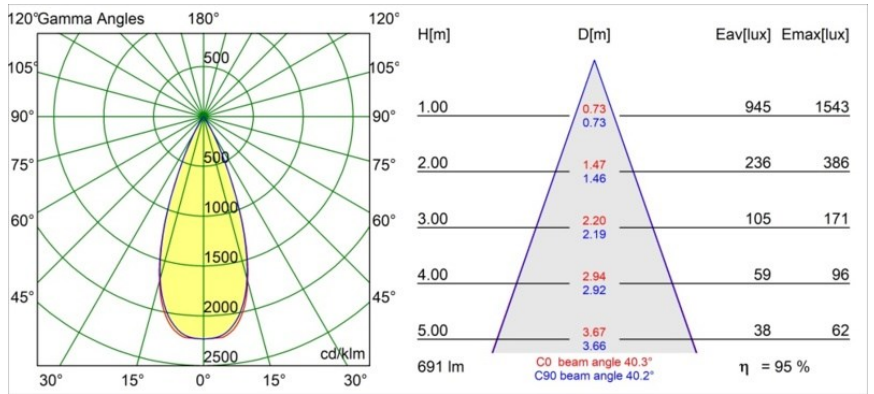

Light distribution & beam diagram