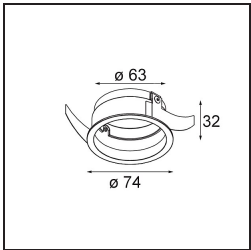

Accesorios Instalación

- **13510083** Ring Recessed 62 1x IP55 Black Matt
- **13510038** Ring Recessed 62 1x IP55 White Matt