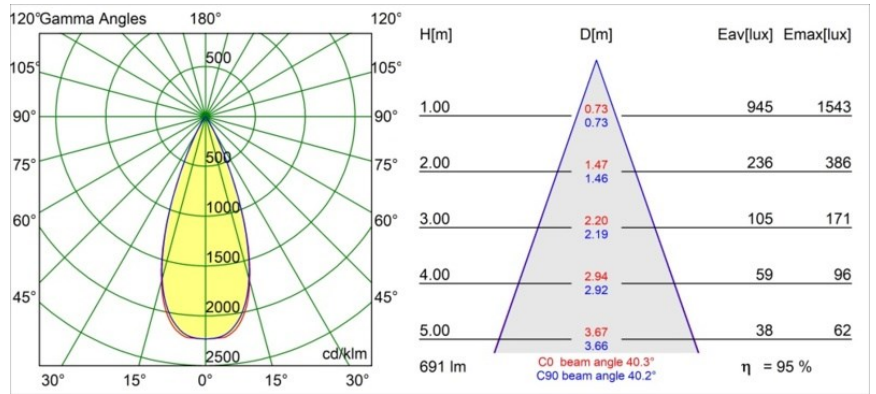

Lichtverteilung und Lichtverteilungskurve