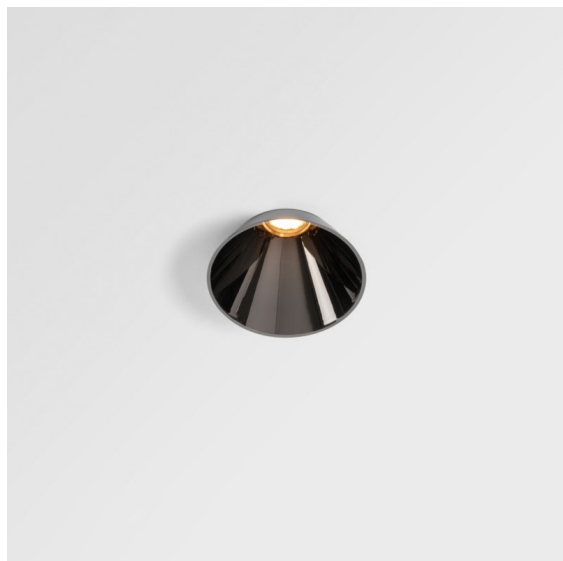

Datum
Klant
Project
Soort

Tetrix Cone Recessed 90 lx IP55 LED 2700K Flood DE Black Chrome

Tetrix Cone komt uit het plafond piepen en weet zo de aandacht te trekken. Combineer hem met zwarte of witte optische accessoires en maak het prominente design van Tetrix Cone nog interessanter. Wil je natte en vochtige ruimtes, of een wellnessomgeving, verlichten? Dan is Tetrix Cone wat je zoekt, dankzij de IP55-klasse.

Specificaties

Materiaal	13513180
Type Lichtbron	LED
LED type	BRIDGELUX V8G8
LED technologie	Led-COB
CRI	Min. 90
Kleurtemperatuur	2700K
Levensduur	L90B10 bij 50.000 Uur
Lamp inbegrepen	Ja
Aantal Lichtbronnen	1
CIE-fluxcode	100 100 100 100 96
Binning (SDCM)	2
Lichtrichting	Omlaag
Optisch	Collimator
Gemeten gradenbundel (°)	39,2
Ingangsspanning	Aandrijving Gelijktroom Vereist
Elektriciteitsklasse	III
IP-klasse	55
Gloeidraadtest (°C)	850
Binnen/Buiten	Binnen
Toepassing	Plafond, Wand
Montage	Inbouw
Inbouwopening (mm)	ø68 for Frame Recessed; ø89 for Frame Recessed TrimLess
Montagediepte (mm)	110,0
Verstelbaarheid	Not Applicable
Afstand tot Verlicht Voorwerp (m)	0,1
Primaire Kleur & Primaire Afwerking	Zwart, Chroom
Brutogewicht (g)	188,0
Stroom driver (mA)	350 500
Min. forward voltage (Vf)	13,2 13,7
Max. forward voltage (Vf)	15,0 15,4
Connected load (W)	5,0 7,2
Lumenoutput per lampunit (lm)	490 662
Efficiëntie (lm/W)	98 92
UGR	9 10

Opmerking	<ul style="list-style-type: none">• Tetrix Recessed Ring of Tube Surface niet inbegrepen• Dit is geen compleet product. Een Tetrix Recessed Ring of Tube Surface is vereist.• Dit is geen compleet product. Een Tetrix Recessed Ring of Tube Surface is vereist.
-----------	--------------------------------------------------------------------------------------------------------------------------------------------------------------------------------------------------------------------------------------------------------------------------------------------------