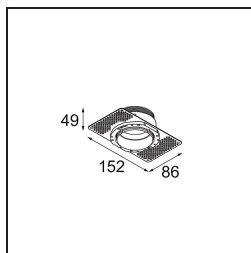

Opmerking	<ul style="list-style-type: none">• Tetrix Recessed Ring of Tube Surface niet inbegrepen• Dit is geen compleet product. Een Tetrix Recessed Ring of Tube Surface is vereist.• Dit is geen compleet product. Een Tetrix Recessed Ring of Tube Surface is vereist.
-----------	--------------------------------------------------------------------------------------------------------------------------------------------------------------------------------------------------------------------------------------------------------------------------------------------------

TM30 & CRI Diagrammen

Lichtspreiding & Stralingsdiagram

Diagrammen

Optische Accessoires

- 13515038** Snoot 32 White Matt
- 13515032** Snoot 32 Black Structure

- 13515132** Honeycomb 33 Black Structure

- 13515232** Light Cone 44 Black Structure
- 13515238** Light Cone 44 White Matt

Installatie Accessoires

- 13510083** Ring Recessed 62 1x IP55 Black Matt
- 13510038** Ring Recessed 62 1x IP55 White Matt

- 13515430** Ring Recessed Trimless 62 1x

13515530 Concrete Kit 62 150x150 1x

13515630 Concrete Ring 62 Standard Installation Housing