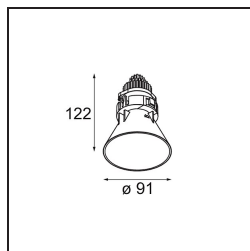

Datum
Klant
Project
Soort

Tetrix Cone Recessed 90 lx IP55 LED 2700K Flood DE Black Chrome

Tetrix Cone komt uit het plafond piepen en weet zo de aandacht te trekken. Combineer hem met zwarte of witte optische accessoires en maak het prominente design van Tetrix Cone nog interessanter. Wil je natte en vochtige ruimtes, of een wellnessomgeving, verlichten? Dan is Tetrix Cone wat je zoekt, dankzij de IP55-klasse.

Specificaties

Materiaal	13513180
Type Lichtbron	LED
LED type	BRIDGELUX V8G8
LED technologie	Led-COB
CRI	Min. 90
Kleurtemperatuur	2700K
Levensduur	L90B10 bij 50.000 Uur
Lamp inbegrepen	Ja
Aantal Lichtbronnen	1
CIE-fluxcode	100 100 100 100 96
Binning (SDCM)	2
Lichtrichting	Omlaag
Optisch	Collimator
Gemeten gradenbundel (°)	39,2
Ingangsspanning	Aandrijving Gelijktroom Vereist
Elektriciteitsklasse	III
IP-klasse	55
Gloeidraadtest (°C)	850
Binnen/Buiten	Binnen
Toepassing	Plafond, Wand
Montage	Inbouw
Inbouwopening (mm)	ø68 for Frame Recessed; ø89 for Frame Recessed TrimLess
Montagediepte (mm)	110,0
Verstelbaarheid	Not Applicable
Afstand tot Verlicht Voorwerp (m)	0,1
Primaire Kleur & Primaire Afwerking	Zwart, Chroom
Brutogewicht (g)	188,0
Stroom driver (mA)	350 500
Min. forward voltage (Vf)	13,2 13,7
Max. forward voltage (Vf)	15,0 15,4
Connected load (W)	5,0 7,2
Lumenoutput per lampunit (lm)	490 662
Efficiëntie (lm/W)	98 92
UGR	9 10

Opmerking	<ul style="list-style-type: none">• Tetrix Recessed Ring of Tube Surface niet inbegrepen• Dit is geen compleet product. Een Tetrix Recessed Ring of Tube Surface is vereist.• Dit is geen compleet product. Een Tetrix Recessed Ring of Tube Surface is vereist.
-----------	--------------------------------------------------------------------------------------------------------------------------------------------------------------------------------------------------------------------------------------------------------------------------------------------------