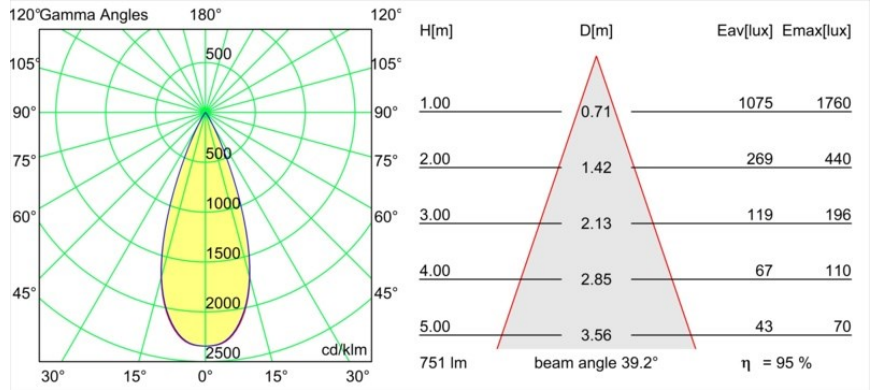

Lichtspreiding & Stralingsdiagram