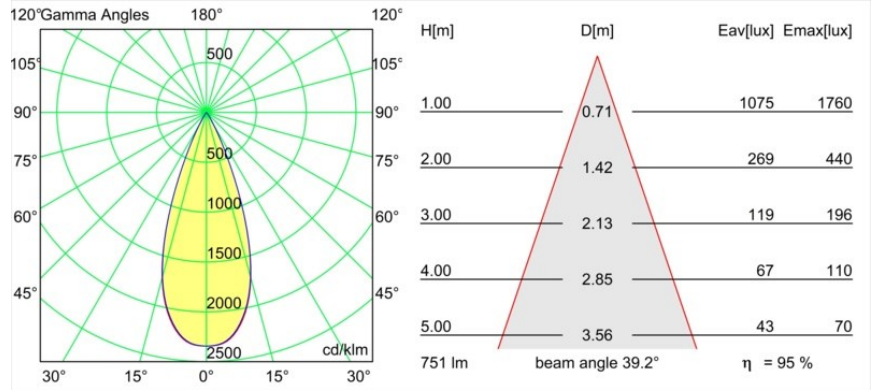

Light distribution & beam diagram