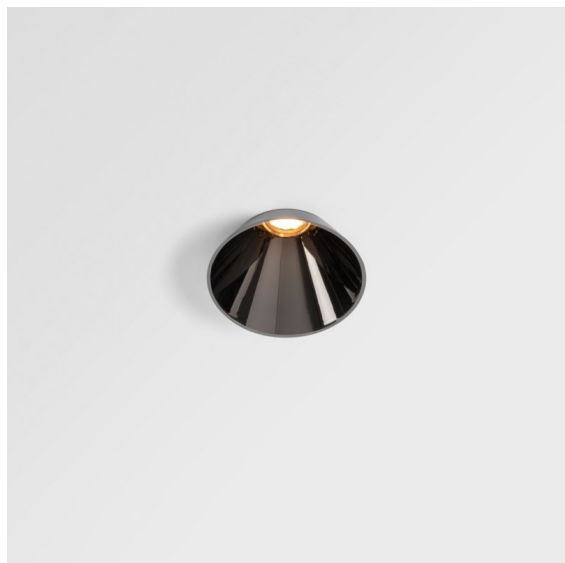

Date
Customer
Project
Type

*Tetrix Cone Recessed 90 lx IP55 LED 2700K Flood DE Black Chrome*

Sbucando dal soffitto, Tetrix Cone sa come attirare l'attenzione. Abbinalo ad accessori ottici bianchi o neri e rendi ancora più interessante il design di Tetrix Cone. E se vuoi illuminare ambienti umidi e bagnati, o un'area wellness, Tetrix Cone fa al caso tuo, grazie al suo grado di protezione IP55.

### Specifications

Materiale	13513180
Tipo di Sorgente	LED
Tipologia LED	BRIDGELUX V8G8
Tecnologie LED	COB
CRI	Min. 90
Temperatura di colore della luce	2700K
Vita utile	L90B10 @50.000 ore
Lampadina inclusa	Sì
Numero di fonte luminosa	1
Codice di flusso CIE	100 100 100 100 96
Binning (SDCM)	2
Direzione della luce	Diretta
Ottiche	Collimatore
Fascio misurato (°)	39,2
Volt in ingresso	Necessario driver a corrente costante
Classificazione elettrica	III
Grado IP	55
Test filo a caldo (°C)	850
Interno/Esterno	Interno
Applicazione	Soffitto, Parete
Montaggio	Incassato
Foro d'incasso (mm)	ø68 for Frame Recessed; ø89 for Frame Recessed TrimLess
Profondità di montaggio (mm)	110,0
Orientabilità	Not Applicable
Distanza dall'oggetto illuminato (m)	0,1
Colore primario & Finitura primaria	Nero, Cromato
Peso lordo (g)	188,0
Corrente di azionamento (mA)	350      500
Min. forward voltage (Vf)	13,2      13,7
Max. forward voltage (Vf)	15,0      15,4
Connected load (W)	5,0      7,2
Flusso luminoso per lampade (lm)	490      662
Efficienza (lm/W)	98      92

---

Livello abbagliamento	9	10
Remark	<ul style="list-style-type: none"><li>• Tetrix Recessed Ring o Tube Surface non incluso</li><li>• Questo non è un prodotto completo. È necessario un Tetrix Recessed Ring o Tube Surface.</li><li>• Questo non è un prodotto completo. È necessario un Tetrix Recessed Ring o Tube Surface.</li></ul>	