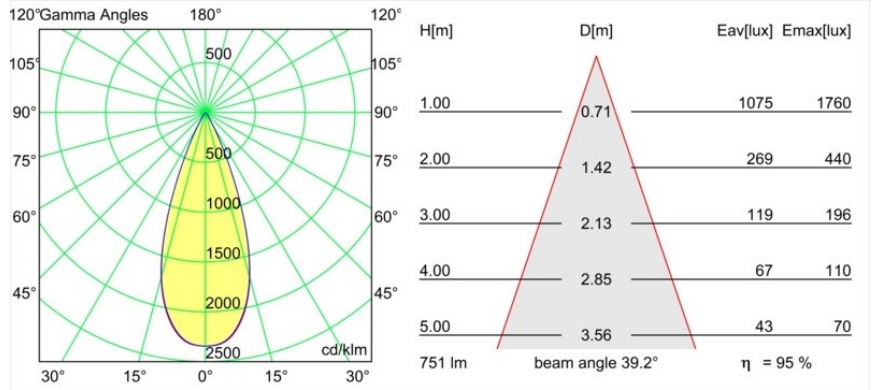

Distribution de Lumière & Schéma de Faisceau