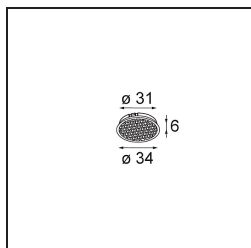

---

UGR	9	10
Commentaire	<ul style="list-style-type: none"><li>• Tetrix Recessed Ring ou Tube Surface non inclus</li><li>• Ceci n'est pas un produit complet. Un Tetrix Recessed Ring ou Tube Surface est requis.</li><li>• Ceci n'est pas un produit complet. Un Tetrix Recessed Ring ou Tube Surface est requis.</li></ul>	

---

**TM30 & CRI diagrammes**

**Distribution de Lumière & Schéma de Faisceau**

**Accessoires d'Eclairage optiques**

- 13515038** Snoot 32 White Matt
- 13515032** Snoot 32 Black Structure

- 13515132** Honeycomb 33 Black Structure