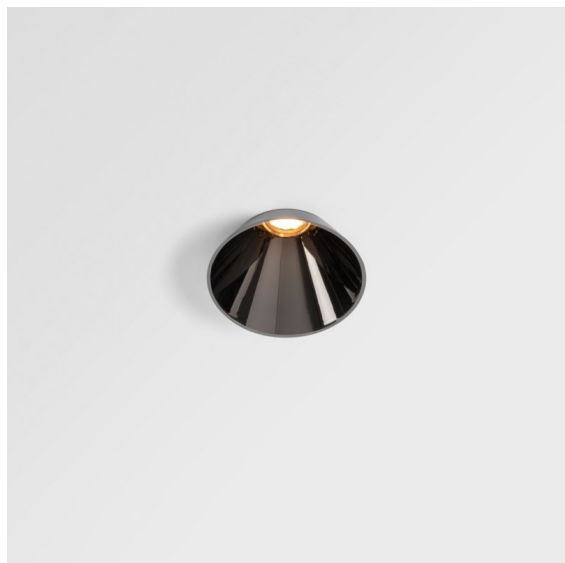

*Tetrix Cone Recessed 90 lx IP55 LED 2700K Flood DE Black Chrome*

Dépassant du plafond, Tetrix Cone sait attirer l'attention. Associez le Tetrix Cone à des accessoires optiques noirs ou blancs pour que son corps proéminent soit encore plus intéressant. Et si vous cherchez à éclairer des espaces humides, des pièces d'eau ou un espace de bien-être, Tetrix Cone fera l'affaire, grâce à son indice de protection IP55.

### Caractéristiques

Matériaux	13513180
Type de Source Lumineuse	LED
Type de LED	BRIDGELUX V8G8
Technologie LED	LED COB
CRI	Min. 90
Température de Couleur	2700K
Durée de Vie	L90B10 à 50 000 heures
Ampoule incluse	Oui
Nombre de Sources Lumineuses	1
Code de flux CIE	100 100 100 100 96
Groupe ment (SDCM)	2
Direction de la Lumière	Bas
Optique	Collimateur
Faisceau mesuré (°)	39,2
Tension d'Entrée	Driver à Courant Constant Requis
Classe Électrique	III
Indice de protection IP	55
Essai au fil incandescent (°C)	850
Intérieur/extérieur	Intérieur
Application	Plafond, Mur
Montage	Encastré
Taille de découpe (mm)	ø68 for Frame Recessed; ø89 for Frame Recessed TrimLess
Profondeur de montage (mm)	110,0
Ajustabilité	Not Applicable
Distance avec l'Objet Éclairé (m)	0,1
Couleur Principale & Finition Principale	Noir, Chrome
Poids brut (g)	188,0
Courant du driver (mA)	350      500
Min. forward voltage (Vf)	13,2      13,7
Max. forward voltage (Vf)	15,0      15,4
Connected load (W)	5,0      7,2
Flux lumineux par lampe (lm)	490      662
Efficacité (lm/W)	98      92

---

UGR	9	10
Commentaire	<ul style="list-style-type: none"><li>• Tetrix Recessed Ring ou Tube Surface non inclus</li><li>• Ceci n'est pas un produit complet. Un Tetrix Recessed Ring ou Tube Surface est requis.</li><li>• Ceci n'est pas un produit complet. Un Tetrix Recessed Ring ou Tube Surface est requis.</li></ul>	