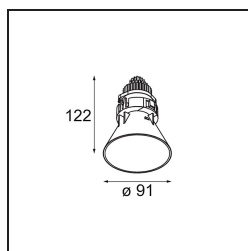

Datum
Kunde
Projekt
Art

Tetrix Cone Recessed 90 lx IP55 LED 2700K Flood DE Black Chrome

Die aus der Decke lugende Tetrix Cone weiß, wie man die Aufmerksamkeit auf sich zieht. In Kombination mit schwarzem oder weißem optischen Zubehör wird das markante Design der Tetrix Cone noch interessanter. Und wenn Sie Nass- und Feuchträume oder eine Wellness-Umgebung ausleuchten möchten, ist die Tetrix Cone dank ihrer Schutzart IP55 genau das Richtige für Sie.

Spezifikationen

Material	13513180
Typ der Lichtquelle	LED
LED Typ	BRIDGELUX V8G8
LED-Technologie	COB-LED
CRI	Min. 90
Farbtemperatur	2700K
Lebensdauer	L90B10 bei 50.000 Stunden
Leuchtmittel enthalten	Ja
Anzahl Lichtquellen	1
CIE-Fluxcode	100 100 100 100 96
Binning (SDCM)	2
Lichtrichtung	Abwärts
Optik	Kollimator
Gemessene Abstrahlwinkel (°)	39,2
Eingangsspannung	Konstantstrom-Treiber erforderlich
Schutzklasse	III
Schutzart	55
Glühdrahtprüfung (°C)	850
Innen/Außen	Innen
Anwendung	Decke, Wand
Montage	Einbau
Ausschnittgröße (mm)	ø68 for Frame Recessed; ø89 for Frame Recessed TrimLess
Einbautiefe (mm)	110,0
Verstellbarkeit	Not Applicable
Abstand zum beleuchteten Objekt (m)	0,1
Primärfarbe & Primäres Finish	Schwarz, Chrom
Bruttogewicht (g)	188,0
Antriebsstrom (mA)	350 500
Min. forward voltage (Vf)	13,2 13,7
Max. forward voltage (Vf)	15,0 15,4
Connected load (W)	5,0 7,2
Lichtstrom pro Lampe (lm)	490 662
Effizienz (lm/W)	98 92
UGR	9 10

Spezifikationen

Bemerkung	<ul style="list-style-type: none">• Tetrix Recessed Ring oder Tube Surface nicht enthalten• Dies ist kein vollständiges Produkt. Es wird ein Tetrix Recessed Ring oder Tube Surface benötigt.• Dies ist kein vollständiges Produkt. Es wird ein Tetrix Recessed Ring oder Tube Surface benötigt.
-----------	--