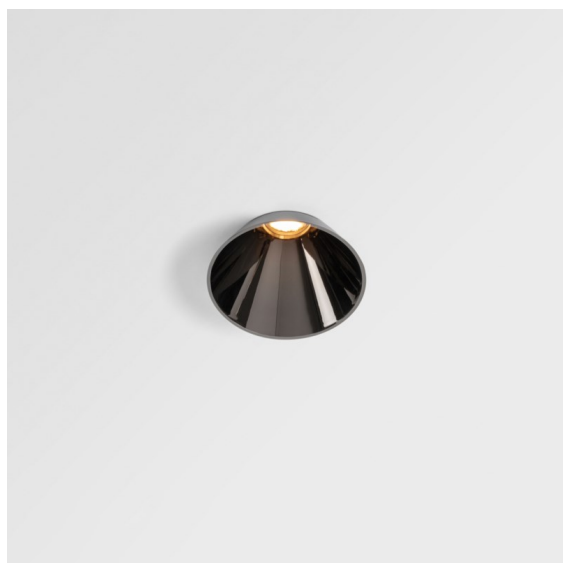

Datum
Kunde
Projekt
Art

Tetrix Cone Recessed 90 lx IP55 LED 2700K Flood DE Black Chrome

Die aus der Decke lugende Tetrix Cone weiß, wie man die Aufmerksamkeit auf sich zieht. In Kombination mit schwarzem oder weißem optischen Zubehör wird das markante Design der Tetrix Cone noch interessanter. Und wenn Sie Nass- und Feuchträume oder eine Wellness-Umgebung ausleuchten möchten, ist die Tetrix Cone dank ihrer Schutzart IP55 genau das Richtige für Sie.

Spezifikationen

Material	13513180
Typ der Lichtquelle	LED
LED Typ	BRIDGELUX V8G8
LED-Technologie	COB-LED
CRI	Min. 90
Farbtemperatur	2700K
Lebensdauer	L90B10 bei 50.000 Stunden
Leuchtmittel enthalten	Ja
Anzahl Lichtquellen	1
CIE-Fluxcode	100 100 100 100 96
Binning (SDCM)	2
Lichtrichtung	Abwärts
Optik	Kollimator
Gemessene Abstrahlwinkel (°)	39,2
Eingangsspannung	Konstantstrom-Treiber erforderlich
Schutzklasse	III
Schutzart	55
Glühdrahtprüfung (°C)	850
Innen/Außen	Innen
Anwendung	Decke, Wand
Montage	Einbau
Ausschnittgröße (mm)	ø68 for Frame Recessed; ø89 for Frame Recessed TrimLess
Einbautiefe (mm)	110,0
Verstellbarkeit	Not Applicable
Abstand zum beleuchteten Objekt (m)	0,1
Primärfarbe & Primäres Finish	Schwarz, Chrom
Bruttogewicht (g)	188,0
Antriebsstrom (mA)	350 500
Min. forward voltage (Vf)	13,2 13,7
Max. forward voltage (Vf)	15,0 15,4
Connected load (W)	5,0 7,2
Lichtstrom pro Lampe (lm)	490 662
Effizienz (lm/W)	98 92
UGR	9 10