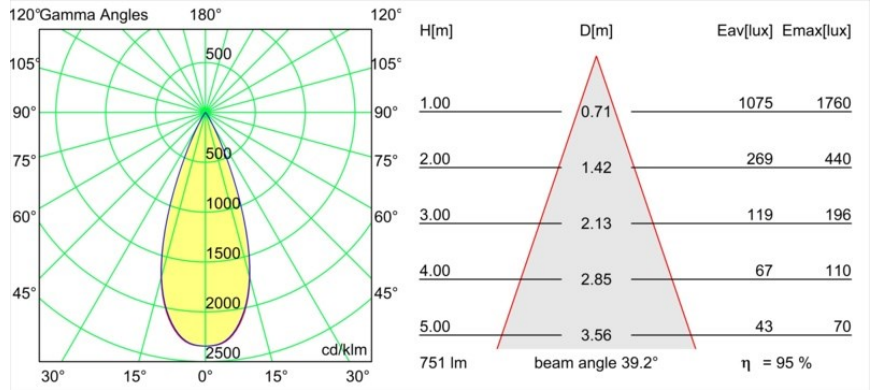

Lichtverteilung und Lichtverteilungskurve