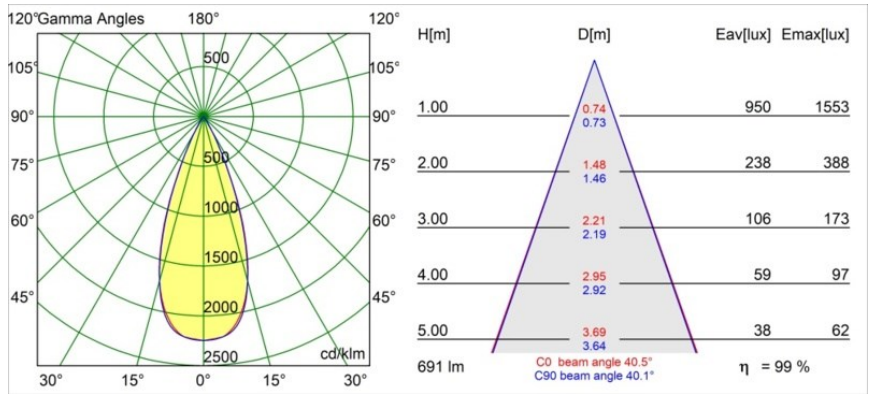

Lichtspreading & Stralingsdiagram