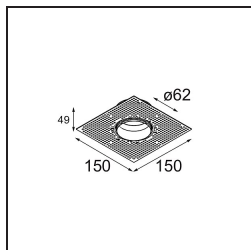

Specificaties

Materiaal	13513138
Type Lichtbron	LED
LED type	BRIDGELUX V8G8
LED technologie	Led-COB
CRI	Min. 90
Kleurtemperatuur	2700K
Levensduur	L90B10 bij 50.000 Uur
Lamp inbegrepen	Ja
Aantal Lichtbronnen	1
CIE-fluxcode	98 99 100 100 99
Binning (SDCM)	2
Lichtrichting	Omlaag
Optisch	Collimator
Gemeten gradenbundel (°)	40,5
Ingangsspanning	Aandrijving Gelijktroom Vereist
Elektriciteitsklasse	III
IP-klasse	55
Gloeidraadtest (°C)	850
Binnen/Buiten	Binnen
Toepassing	Plafond, Wand
Montage	Inbouw
Inbouwopening (mm)	ø68 for Frame Recessed; ø89 for Frame Recessed TrimLess
Montagediepte (mm)	110,0
Verstelbaarheid	Not Applicable
Afstand tot Verlicht Voorwerp (m)	0,1
Primaire Kleur & Primaire Afwerking	Wit, Mat
Brutogewicht (g)	188,0
Stroom driver (mA)	350 500
Min. forward voltage (Vf)	13,2 13,7
Max. forward voltage (Vf)	15,0 15,4
Connected load (W)	5,0 7,2
Lumenoutput per lampunit (lm)	508 687
Efficiëntie (lm/W)	101 95
UGR	16 17

Opmerking

- Tetrix Recessed Ring of Tube Surface niet inbegrepen
 - Dit is geen compleet product. Een Tetrix Recessed Ring of Tube Surface is vereist.
 - Dit is geen compleet product. Een Tetrix Recessed Ring of Tube Surface is vereist.
-

TM30 & CRI Diagrammen

Lichtspreading & Stralingsdiagram

Diagrammen

Optische Accessoires

13515038 Snoot 32 White Matt
13515032 Snoot 32 Black Structure

13515132 Honeycomb 33 Black Structure

13515232 Light Cone 44 Black Structure
13515238 Light Cone 44 White Matt

Installatie Accessoires

13510083 Ring Recessed 62 1x IP55 Black Matt
13510038 Ring Recessed 62 1x IP55 White Matt

13515430 Ring Recessed Trimless 62 1x

13515530 Concrete Kit 62 150x150 1x

13515630 Concrete Ring 62 Standard Installation Housing