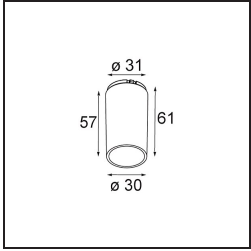

Livello abbagliamento	16	17
Remark	<ul style="list-style-type: none">• Tetrix Recessed Ring o Tube Surface non incluso• Questo non è un prodotto completo. È necessario un Tetrix Recessed Ring o Tube Surface.• Questo non è un prodotto completo. È necessario un Tetrix Recessed Ring o Tube Surface.	

TM30 & CRI diagram

Light distribution & beam diagram

Diagrams

Accessorio Ottico

- 13515038** Snoot 32 White Matt
- 13515032** Snoot 32 Black Structure

- 13515132** Honeycomb 33 Black Structure

- 13515232** Light Cone 44 Black Structure
- 13515238** Light Cone 44 White Matt