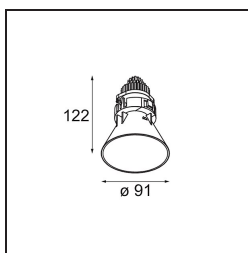

Date
Customer
Project
Type

Tetrix Cone Recessed 90 lx IP55 LED 2700K Flood DE White Matt

Sbucando dal soffitto, Tetrix Cone sa come attirare l'attenzione. Abbinalo ad accessori ottici bianchi o neri e rendi ancora più interessante il design di Tetrix Cone. E se vuoi illuminare ambienti umidi e bagnati, o un'area wellness, Tetrix Cone fa al caso tuo, grazie al suo grado di protezione IP55.

Specifications

Materiale	13513138
Tipo di Sorgente	LED
Tipologia LED	BRIDGELUX V8G8
Tecnologie LED	COB
CRI	Min. 90
Temperatura di colore della luce	2700K
Vita utile	L90B10 @50.000 ore
Lampadina inclusa	Sì
Numero di fonte luminosa	1
Codice di flusso CIE	98 99 100 100 99
Binning (SDCM)	2
Direzione della luce	Diretta
Ottiche	Collimatore
Fascio misurato (°)	40,5
Volt in ingresso	Necessario driver a corrente costante
Classificazione elettrica	III
Grado IP	55
Test filo a caldo (°C)	850
Interno/Esterno	Interno
Applicazione	Soffitto, Parete
Montaggio	Incassato
Foro d'incasso (mm)	ø68 for Frame Recessed; ø89 for Frame Recessed TrimLess
Profondità di montaggio (mm)	110,0
Orientabilità	Not Applicable
Distanza dall'oggetto illuminato (m)	0,1
Colore primario & Finitura primaria	Bianco, Opaca
Peso lordo (g)	188,0
Corrente di azionamento (mA)	350 500
Min. forward voltage (Vf)	13,2 13,7
Max. forward voltage (Vf)	15,0 15,4
Connected load (W)	5,0 7,2
Flusso luminoso per lampade (lm)	508 687
Efficienza (lm/W)	101 95