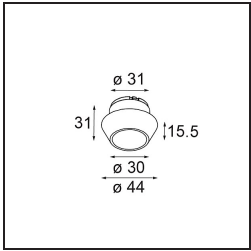

Specifications

Materiale	13513138
Tipo di Sorgente	LED
Tipologia LED	BRIDGELUX V8G8
Tecnologie LED	COB
CRI	Min. 90
Temperatura di colore della luce	2700K
Vita utile	L90B10 @50.000 ore
Lampadina inclusa	Sì
Numero di fonte luminosa	1
Codice di flusso CIE	98 99 100 100 99
Binning (SDCM)	2
Direzione della luce	Diretta
Ottiche	Collimatore
Fascio misurato (°)	40,5
Volt in ingresso	Necessario driver a corrente costante
Classificazione elettrica	III
Grado IP	55
Test filo a caldo (°C)	850
Interno/Esterno	Interno
Applicazione	Soffitto, Parete
Montaggio	Incassato
Foro d'incasso (mm)	ø68 for Frame Recessed; ø89 for Frame Recessed TrimLess
Profondità di montaggio (mm)	110,0
Orientabilità	Not Applicable
Distanza dall'oggetto illuminato (m)	0,1
Colore primario & Finitura primaria	Bianco, Opaca
Peso lordo (g)	188,0
Corrente di azionamento (mA)	350 500
Min. forward voltage (Vf)	13,2 13,7
Max. forward voltage (Vf)	15,0 15,4
Connected load (W)	5,0 7,2
Flusso luminoso per lampade (lm)	508 687
Efficienza (lm/W)	101 95

Livello abbagliamento	16	17
Remark	<ul style="list-style-type: none">• Tetrix Recessed Ring o Tube Surface non incluso• Questo non è un prodotto completo. È necessario un Tetrix Recessed Ring o Tube Surface.• Questo non è un prodotto completo. È necessario un Tetrix Recessed Ring o Tube Surface.	

TM30 & CRI diagram

Light distribution & beam diagram

Diagrams

Accessorio Ottico

- 13515038** Snoot 32 White Matt
- 13515032** Snoot 32 Black Structure

- 13515132** Honeycomb 33 Black Structure

- 13515232** Light Cone 44 Black Structure
- 13515238** Light Cone 44 White Matt