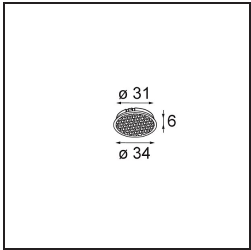

Specifications

Materiale	13513138
Tipo di Sorgente	LED
Tipologia LED	BRIDGELUX V8G8
Tecnologie LED	COB
CRI	Min. 90
Temperatura di colore della luce	2700K
Vita utile	L90B10 @50.000 ore
Lampadina inclusa	Sì
Numero di fonte luminosa	1
Codice di flusso CIE	98 99 100 100 99
Binning (SDCM)	2
Direzione della luce	Diretta
Ottiche	Collimatore
Fascio misurato (°)	40,5
Volt in ingresso	Necessario driver a corrente costante
Classificazione elettrica	III
Grado IP	55
Test filo a caldo (°C)	850
Interno/Esterno	Interno
Applicazione	Soffitto, Parete
Montaggio	Incassato
Foro d'incasso (mm)	ø68 for Frame Recessed; ø89 for Frame Recessed TrimLess
Profondità di montaggio (mm)	110,0
Orientabilità	Not Applicable
Distanza dall'oggetto illuminato (m)	0,1
Colore primario & Finitura primaria	Bianco, Opaca
Peso lordo (g)	188,0
Corrente di azionamento (mA)	350 500
Min. forward voltage (Vf)	13,2 13,7
Max. forward voltage (Vf)	15,0 15,4
Connected load (W)	5,0 7,2
Flusso luminoso per lampade (lm)	508 687
Efficienza (lm/W)	101 95

Livello abbagliamento	16	17
Remark	<ul style="list-style-type: none">• Tetrix Recessed Ring o Tube Surface non incluso• Questo non è un prodotto completo. È necessario un Tetrix Recessed Ring o Tube Surface.• Questo non è un prodotto completo. È necessario un Tetrix Recessed Ring o Tube Surface.	

TM30 & CRI diagram

Light distribution & beam diagram

Diagrams

Accessorio Ottico

- 13515038** Snoot 32 White Matt
- 13515032** Snoot 32 Black Structure

- 13515132** Honeycomb 33 Black Structure

- 13515232** Light Cone 44 Black Structure
- 13515238** Light Cone 44 White Matt