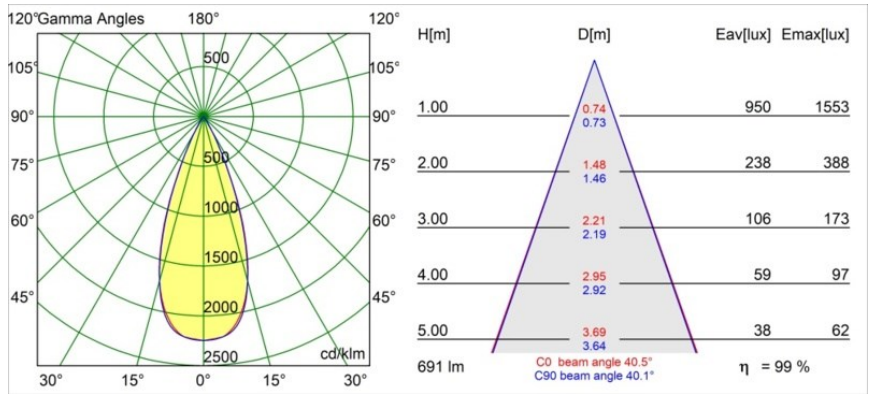

Distribution de Lumière & Schéma de Faisceau