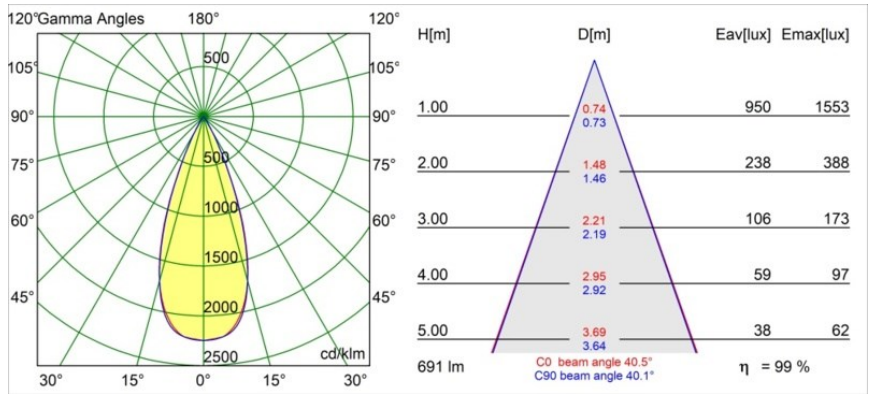

Light distribution & beam diagram