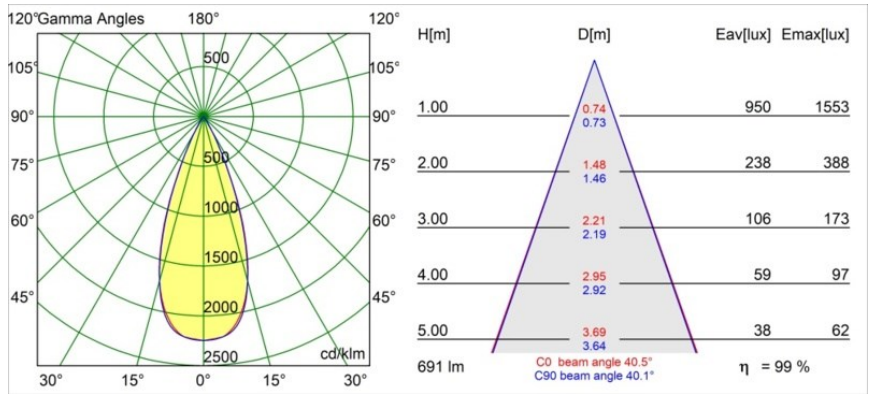

### Spezifikationen

Material	13513138
Typ der Lichtquelle	LED
LED Typ	BRIDGELUX V8G8
LED-Technologie	COB-LED
CRI	Min. 90
Farbtemperatur	2700K
Lebensdauer	L90B10 bei 50.000 Stunden
Leuchtmittel enthalten	Ja
Anzahl Lichtquellen	1
CIE-Fluxcode	98 99 100 100 99
Binning (SDCM)	2
Lichtrichtung	Abwärts
Optik	Kollimator
Gemessene Abstrahlwinkel (°)	40,5
Eingangsspannung	Konstantstrom-Treiber erforderlich
Schutzklasse	III
Schutzart	55
Glühdrahtprüfung (°C)	850
Innen/Außen	Innen
Anwendung	Decke, Wand
Montage	Einbau
Ausschnittgröße (mm)	ø68 for Frame Recessed; ø89 for Frame Recessed TrimLess
Einbautiefe (mm)	110,0
Verstellbarkeit	Not Applicable
Abstand zum beleuchteten Objekt (m)	0,1
Primärfarbe & Primäres Finish	Weiß, Matt
Bruttogewicht (g)	188,0
Antriebsstrom (mA)	350      500
Min. forward voltage (Vf)	13,2      13,7
Max. forward voltage (Vf)	15,0      15,4
Connected load (W)	5,0      7,2
Lichtstrom pro Lampe (lm)	508      687
Effizienz (lm/W)	101      95
UGR	16      17

---

Bemerkung	<ul style="list-style-type: none"><li>• Tetrix Recessed Ring oder Tube Surface nicht enthalten</li><li>• Dies ist kein vollständiges Produkt. Es wird ein Tetrix Recessed Ring oder Tube Surface benötigt.</li><li>• Dies ist kein vollständiges Produkt. Es wird ein Tetrix Recessed Ring oder Tube Surface benötigt.</li></ul>
-----------	--

---

**TM30 & CRI Diagramm**

**Lichtverteilung und Lichtverteilungskurve**

Diagramm

**Optisches Zubehör**

- 13515038** Snoot 32 White Matt
- 13515032** Snoot 32 Black Structure

- 13515132** Honeycomb 33 Black Structure