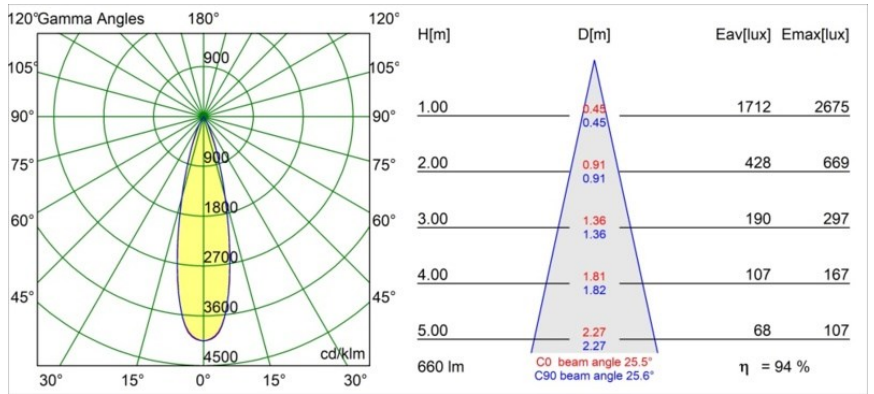

Lichtspreiding & Stralingsdiagram