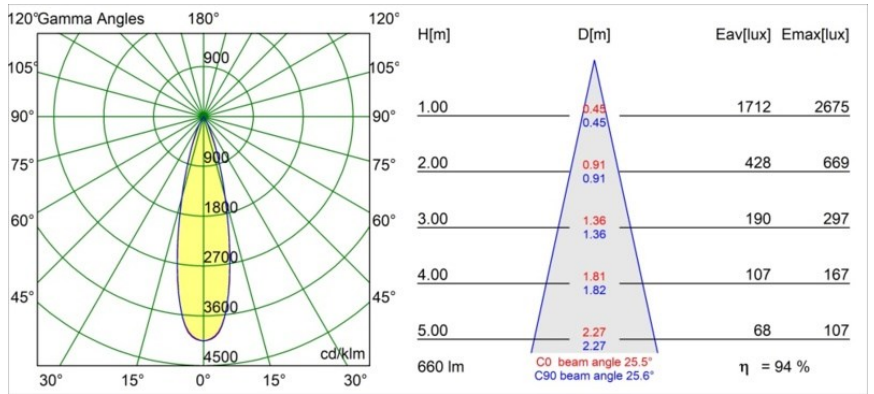

Light distribution & beam diagram