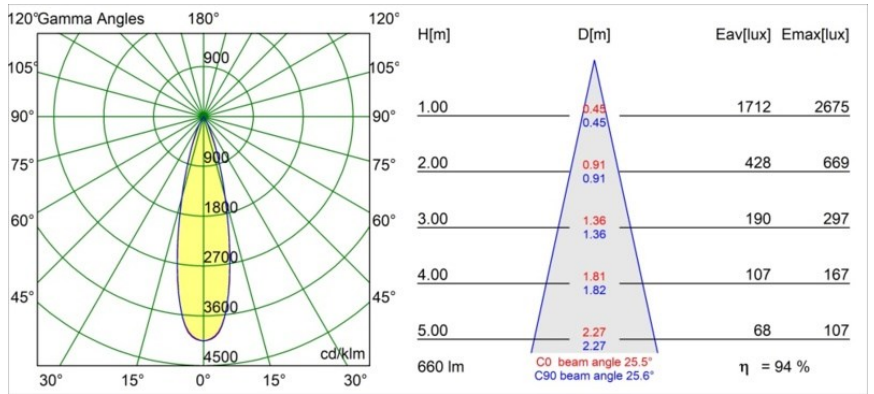

Distribution de Lumière & Schéma de Faisceau