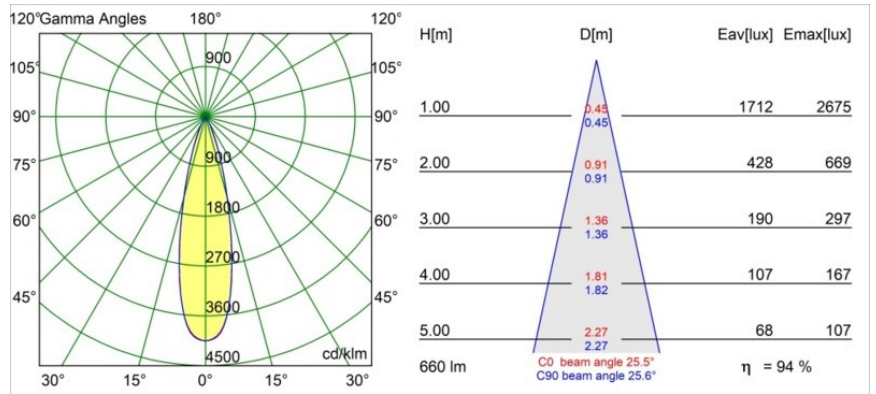

Lichtverteilung und Lichtverteilungskurve