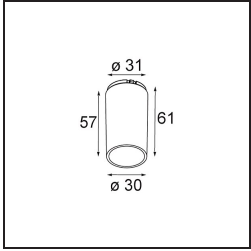

Spezifikationen

Material	13513083
Typ der Lichtquelle	LED
LED Typ	BRIDGELUX V8G8
LED-Technologie	COB-LED
CRI	Min. 90
Farbtemperatur	2700K
Lebensdauer	L90B10 bei 50.000 Stunden
Leuchtmittel enthalten	Ja
Anzahl Lichtquellen	1
CIE-Fluxcode	100 100 100 100 95
Binning (SDCM)	2
Lichtrichtung	Abwärts
Optik	Kollimator
Gemessene Abstrahlwinkel (°)	25,5
Eingangsspannung	Konstantstrom-Treiber erforderlich
Schutzklasse	III
Schutzart	55
Glühdrahtprüfung (°C)	850
Innen/Außen	Innen
Anwendung	Decke, Wand
Montage	Einbau
Ausschnittgröße (mm)	ø68 for Frame Recessed; ø89 for Frame Recessed TrimLess
Einbautiefe (mm)	110,0
Verstellbarkeit	Not Applicable
Abstand zum beleuchteten Objekt (m)	0,1
Primärfarbe & Primäres Finish	Schwarz, Matt
Bruttogewicht (g)	188,0
Antriebsstrom (mA)	350 500
Min. forward voltage (Vf)	13,2 13,7
Max. forward voltage (Vf)	15,0 15,4
Connected load (W)	5,0 7,2
Lichtstrom pro Lampe (lm)	466 627
Effizienz (lm/W)	93 87
UGR	2 3

Bemerkung	<ul style="list-style-type: none">• Tetrix Recessed Ring oder Tube Surface nicht enthalten• Dies ist kein vollständiges Produkt. Es wird ein Tetrix Recessed Ring oder Tube Surface benötigt.• Dies ist kein vollständiges Produkt. Es wird ein Tetrix Recessed Ring oder Tube Surface benötigt.
-----------	--

TM30 & CRI Diagramm

Lichtverteilung und Lichtverteilungskurve

Diagramm

Optisches Zubehör

- 13515038** Snoot 32 White Matt
- 13515032** Snoot 32 Black Structure

- 13515132** Honeycomb 33 Black Structure

- 13515232** Light Cone 44 Black Structure
- 13515238** Light Cone 44 White Matt