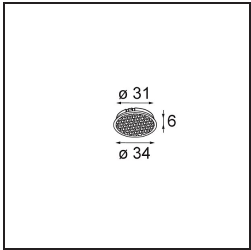

Spezifikationen

Material	13513083
Typ der Lichtquelle	LED
LED Typ	BRIDGELUX V8G8
LED-Technologie	COB-LED
CRI	Min. 90
Farbtemperatur	2700K
Lebensdauer	L90B10 bei 50.000 Stunden
Leuchtmittel enthalten	Ja
Anzahl Lichtquellen	1
CIE-Fluxcode	100 100 100 100 95
Binning (SDCM)	2
Lichtrichtung	Abwärts
Optik	Kollimator
Gemessene Abstrahlwinkel (°)	25,5
Eingangsspannung	Konstantstrom-Treiber erforderlich
Schutzklasse	III
Schutzart	55
Glühdrahtprüfung (°C)	850
Innen/Außen	Innen
Anwendung	Decke, Wand
Montage	Einbau
Ausschnittgröße (mm)	ø68 for Frame Recessed; ø89 for Frame Recessed TrimLess
Einbautiefe (mm)	110,0
Verstellbarkeit	Not Applicable
Abstand zum beleuchteten Objekt (m)	0,1
Primärfarbe & Primäres Finish	Schwarz, Matt
Bruttogewicht (g)	188,0
Antriebsstrom (mA)	350 500
Min. forward voltage (Vf)	13,2 13,7
Max. forward voltage (Vf)	15,0 15,4
Connected load (W)	5,0 7,2
Lichtstrom pro Lampe (lm)	466 627
Effizienz (lm/W)	93 87
UGR	2 3

Bemerkung	<ul style="list-style-type: none">• Tetrix Recessed Ring oder Tube Surface nicht enthalten• Dies ist kein vollständiges Produkt. Es wird ein Tetrix Recessed Ring oder Tube Surface benötigt.• Dies ist kein vollständiges Produkt. Es wird ein Tetrix Recessed Ring oder Tube Surface benötigt.
-----------	--

TM30 & CRI Diagramm

Lichtverteilung und Lichtverteilungskurve

Diagramm

Optisches Zubehör

- 13515038** Snoot 32 White Matt
- 13515032** Snoot 32 Black Structure

- 13515132** Honeycomb 33 Black Structure

- 13515232** Light Cone 44 Black Structure
- 13515238** Light Cone 44 White Matt