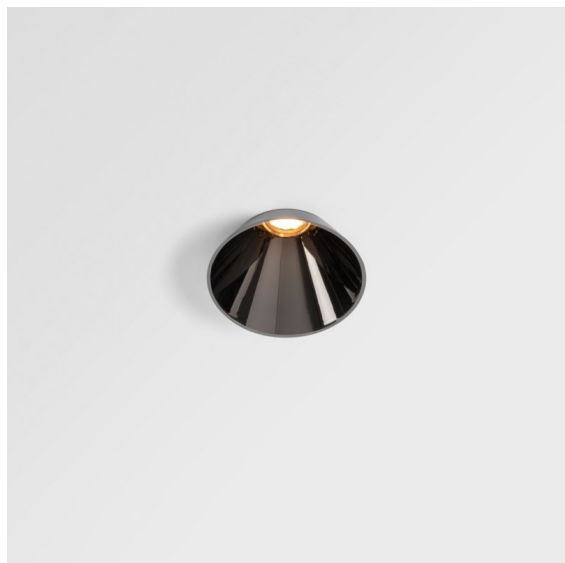

Date
Customer
Project
Type

*Tetrix Cone Recessed 90 1x IP55 LED 2700K Medium DE Black Chrome*

Sbucando dal soffitto, Tetrix Cone sa come attirare l'attenzione. Abbinalo ad accessori ottici bianchi o neri e rendi ancora più interessante il design di Tetrix Cone. E se vuoi illuminare ambienti umidi e bagnati, o un'area wellness, Tetrix Cone fa al caso tuo, grazie al suo grado di protezione IP55.

### Specifications

Materiale	13513080
Tipo di Sorgente	LED
Tipologia LED	BRIDGELUX V8G8
Tecnologie LED	COB
CRI	Min. 90
Temperatura di colore della luce	2700K
Vita utile	L90B10 @50.000 ore
Lampadina inclusa	Sì
Numero di fonte luminosa	1
Codice di flusso CIE	100 100 100 100 93
Binning (SDCM)	2
Direzione della luce	Diretta
Ottiche	Collimatore
Fascio misurato (°)	25,6
Volt in ingresso	Necessario driver a corrente costante
Classificazione elettrica	III
Grado IP	55
Test filo a caldo (°C)	850
Interno/Esterno	Interno
Applicazione	Soffitto, Parete
Montaggio	Incassato
Foro d'incasso (mm)	ø68 for Frame Recessed; ø89 for Frame Recessed TrimLess
Profondità di montaggio (mm)	110,0
Orientabilità	Not Applicable
Distanza dall'oggetto illuminato (m)	0,1
Colore primario & Finitura primaria	Nero, Cromato
Peso lordo (g)	188,0
Corrente di azionamento (mA)	350      500
Min. forward voltage (Vf)	13,2      13,7
Max. forward voltage (Vf)	15,0      15,4
Connected load (W)	5,0      7,2
Flusso luminoso per lampade (lm)	458      615
Efficienza (lm/W)	92      85

---

Livello abbagliamento	5	6
Remark	<ul style="list-style-type: none"><li>• Tetrix Recessed Ring o Tube Surface non incluso</li><li>• Questo non è un prodotto completo. È necessario un Tetrix Recessed Ring o Tube Surface.</li><li>• Questo non è un prodotto completo. È necessario un Tetrix Recessed Ring o Tube Surface.</li></ul>	

- 13515232** Light Cone 44 Black Structure
- 13515238** Light Cone 44 White Matt

**Accessori Installazione**

- 13510083** Ring Recessed 62 1x IP55 Black Matt
- 13510038** Ring Recessed 62 1x IP55 White Matt