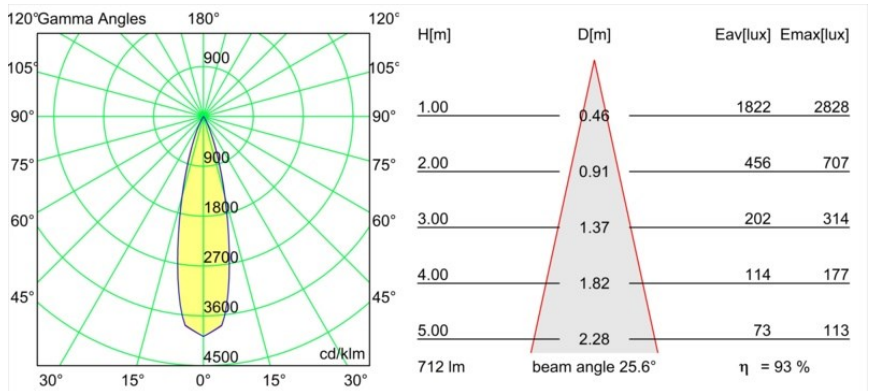

Light distribution & beam diagram