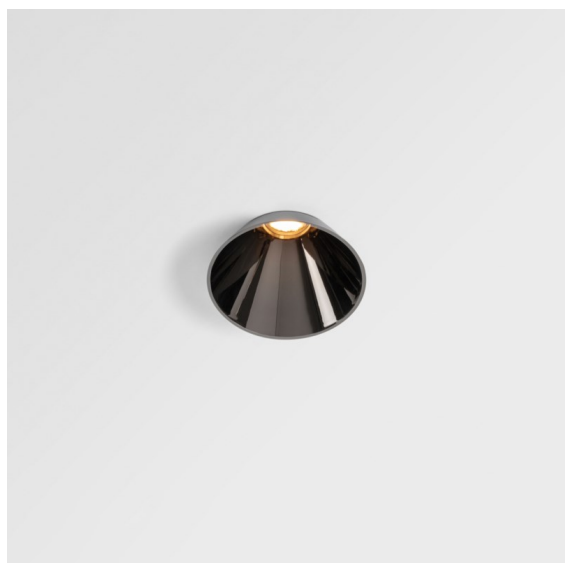

Tetrix Cone Recessed 90 1x IP55 LED 2700K Medium DE Black Chrome

Dépassant du plafond, Tetrix Cone sait attirer l'attention. Associez le Tetrix Cone à des accessoires optiques noirs ou blancs pour que son corps proéminent soit encore plus intéressant. Et si vous cherchez à éclairer des espaces humides, des pièces d'eau ou un espace de bien-être, Tetrix Cone fera l'affaire, grâce à son indice de protection IP55.

Caractéristiques

Matériaux	13513080
Type de Source Lumineuse	LED
Type de LED	BRIDGELUX V8G8
Technologie LED	LED COB
CRI	Min. 90
Température de Couleur	2700K
Durée de Vie	L90B10 à 50 000 heures
Ampoule incluse	Oui
Nombre de Sources Lumineuses	1
Code de flux CIE	100 100 100 100 93
Groupe ment (SDCM)	2
Direction de la Lumière	Bas
Optique	Collimateur
Faisceau mesuré (°)	25,6
Tension d'Entrée	Driver à Courant Constant Requis
Classe Électrique	III
Indice de protection IP	55
Essai au fil incandescent (°C)	850
Intérieur/extérieur	Intérieur
Application	Plafond, Mur
Montage	Encastré
Taille de découpe (mm)	ø68 for Frame Recessed; ø89 for Frame Recessed TrimLess
Profondeur de montage (mm)	110,0
Ajustabilité	Not Applicable
Distance avec l'Objet Éclairé (m)	0,1
Couleur Principale & Finition Principale	Noir, Chrome
Poids brut (g)	188,0
Courant du driver (mA)	350 500
Min. forward voltage (Vf)	13,2 13,7
Max. forward voltage (Vf)	15,0 15,4
Connected load (W)	5,0 7,2
Flux lumineux par lampe (lm)	458 615
Efficacité (lm/W)	92 85

UGR	5	6
Commentaire	<ul style="list-style-type: none">• Tetrix Recessed Ring ou Tube Surface non inclus• Ceci n'est pas un produit complet. Un Tetrix Recessed Ring ou Tube Surface est requis.• Ceci n'est pas un produit complet. Un Tetrix Recessed Ring ou Tube Surface est requis.	