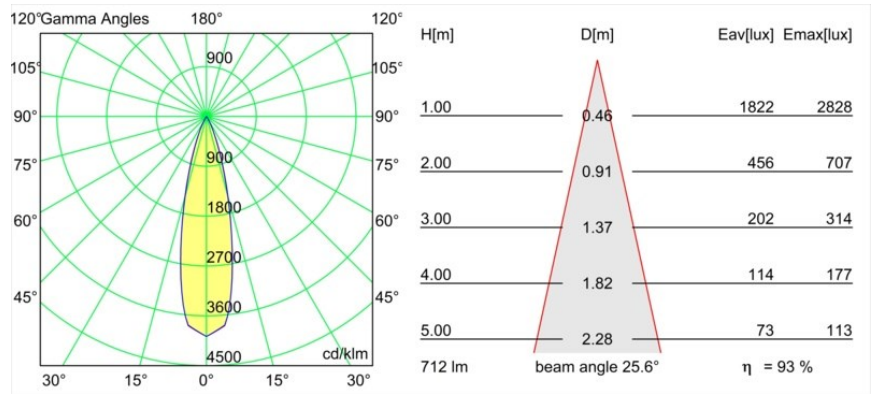

Distribution de Lumière & Schéma de Faisceau