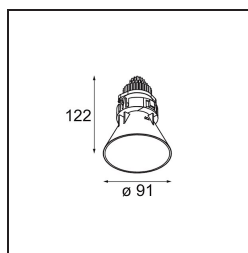

Tetrix Cone Recessed 90 1x IP55 LED 2700K Medium DE Black Chrome

Dépassant du plafond, Tetrix Cone sait attirer l'attention. Associez le Tetrix Cone à des accessoires optiques noirs ou blancs pour que son corps proéminent soit encore plus intéressant. Et si vous cherchez à éclairer des espaces humides, des pièces d'eau ou un espace de bien-être, Tetrix Cone fera l'affaire, grâce à son indice de protection IP55.

Caractéristiques

Matériaux	13513080
Type de Source Lumineuse	LED
Type de LED	BRIDGELUX V8G8
Technologie LED	LED COB
CRI	Min. 90
Température de Couleur	2700K
Durée de Vie	L90B10 à 50 000 heures
Ampoule incluse	Oui
Nombre de Sources Lumineuses	1
Code de flux CIE	100 100 100 100 93
Groupe ment (SDCM)	2
Direction de la Lumière	Bas
Optique	Collimateur
Faisceau mesuré (°)	25,6
Tension d'Entrée	Driver à Courant Constant Requis
Classe Électrique	III
Indice de protection IP	55
Essai au fil incandescent (°C)	850
Intérieur/extérieur	Intérieur
Application	Plafond, Mur
Montage	Encastré
Taille de découpe (mm)	ø68 for Frame Recessed; ø89 for Frame Recessed TrimLess
Profondeur de montage (mm)	110,0
Ajustabilité	Not Applicable
Distance avec l'Objet Éclairé (m)	0,1
Couleur Principale & Finition Principale	Noir, Chrome
Poids brut (g)	188,0
Courant du driver (mA)	350 500
Min. forward voltage (Vf)	13,2 13,7
Max. forward voltage (Vf)	15,0 15,4
Connected load (W)	5,0 7,2
Flux lumineux par lampe (lm)	458 615
Efficacité (lm/W)	92 85