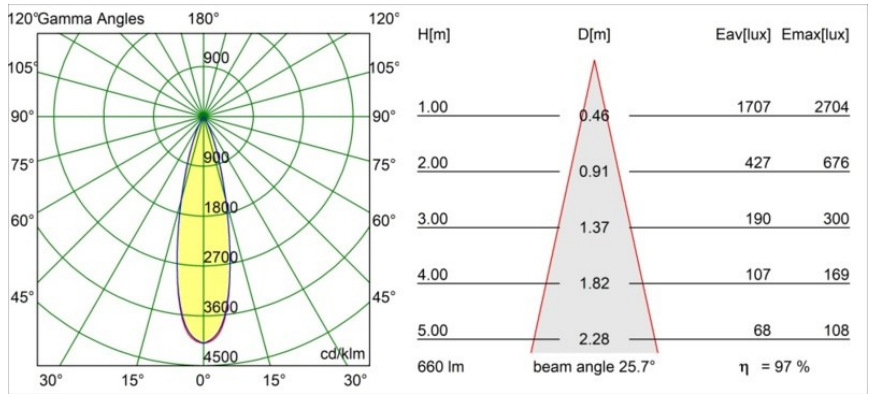

Lichtspreiding & Stralingsdiagram