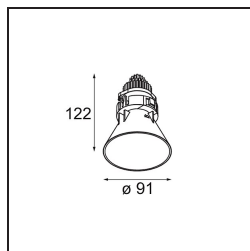

| |
|---------|
| Datum |
| Klant |
| Project |
| Soort |

Tetrix Cone Recessed 90 1x IP55 LED 2700K Medium DE White Matt

Tetrix Cone komt uit het plafond piepen en weet zo de aandacht te trekken. Combineer hem met zwarte of witte optische accessoires en maak het prominente design van Tetrix Cone nog interessanter. Wil je natte en vochtige ruimtes, of een wellnessomgeving, verlichten? Dan is Tetrix Cone wat je zoekt, dankzij de IP55-klasse.

Specificaties

| | |
|-------------------------------------|---|
| Materiaal | 13513038 |
| Type Lichtbron | LED |
| LED type | BRIDGELUX V8G8 |
| LED technologie | Led-COB |
| CRI | Min. 90 |
| Kleurtemperatuur | 2700K |
| Levensduur | L90B10 bij 50.000 Uur |
| Lamp inbegrepen | Ja |
| Aantal Lichtbronnen | 1 |
| CIE-fluxcode | 98 99 100 100 97 |
| Binning (SDCM) | 2 |
| Lichtrichting | Omlaag |
| Optisch | Collimator |
| Gemeten gradenbundel (°) | 25,7 |
| Ingangsspanning | Aandrijving Gelijktroom Vereist |
| Elektriciteitsklasse | III |
| IP-klasse | 55 |
| Gloeidraadtest (°C) | 850 |
| Binnen/Buiten | Binnen |
| Toepassing | Plafond, Wand |
| Montage | Inbouw |
| Inbouwopening (mm) | ø68 for Frame Recessed; ø89 for Frame Recessed TrimLess |
| Montagediepte (mm) | 110,0 |
| Verstelbaarheid | Not Applicable |
| Afstand tot Verlicht Voorwerp (m) | 0,1 |
| Primaire Kleur & Primaire Afwerking | Wit, Mat |
| Brutogewicht (g) | 188,0 |
| Stroom driver (mA) | 350 500 |
| Min. forward voltage (Vf) | 13,2 13,7 |
| Max. forward voltage (Vf) | 15,0 15,4 |
| Connected load (W) | 5,0 7,2 |
| Lumenoutput per lampunit (lm) | 477 642 |
| Efficiëntie (lm/W) | 95 89 |
| UGR | 16 17 |