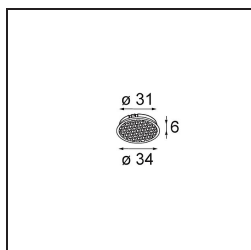

Specifications

Materiale	13513038
Tipo di Sorgente	LED
Tipologia LED	BRIDGELUX V8G8
Tecnologie LED	COB
CRI	Min. 90
Temperatura di colore della luce	2700K
Vita utile	L90B10 @50.000 ore
Lampadina inclusa	Sì
Numero di fonte luminosa	1
Codice di flusso CIE	98 99 100 100 97
Binning (SDCM)	2
Direzione della luce	Diretta
Ottiche	Collimatore
Fascio misurato (°)	25,7
Volt in ingresso	Necessario driver a corrente costante
Classificazione elettrica	III
Grado IP	55
Test filo a caldo (°C)	850
Interno/Esterno	Interno
Applicazione	Soffitto, Parete
Montaggio	Incassato
Foro d'incasso (mm)	ø68 for Frame Recessed; ø89 for Frame Recessed TrimLess
Profondità di montaggio (mm)	110,0
Orientabilità	Not Applicable
Distanza dall'oggetto illuminato (m)	0,1
Colore primario & Finitura primaria	Bianco, Opaca
Peso lordo (g)	188,0
Corrente di azionamento (mA)	350 500
Min. forward voltage (Vf)	13,2 13,7
Max. forward voltage (Vf)	15,0 15,4
Connected load (W)	5,0 7,2
Flusso reale in uscita (lm)	477 642
Efficienza (lm/W)	95 89

Livello abbagliamento	16	17
Remark	<ul style="list-style-type: none">• Tetrix Recessed Ring o Tube Surface non incluso• Questo non è un prodotto completo. È necessario un Tetrix Recessed Ring o Tube Surface.• Questo non è un prodotto completo. È necessario un Tetrix Recessed Ring o Tube Surface.	

TM30 & CRI diagram

Light distribution & beam diagram

Accessorio Ottico

- 13515038** Snoot 32 White Matt
- 13515032** Snoot 32 Black Structure

- 13515132** Honeycomb 33 Black Structure

- 13515232** Light Cone 44 Black Structure
- 13515238** Light Cone 44 White Matt