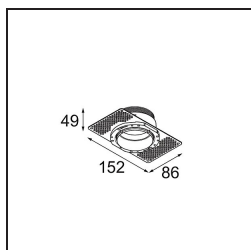

Specifications

Materiale	13513038
Tipo di Sorgente	LED
Tipologia LED	BRIDGELUX V8G8
Tecnologie LED	COB
CRI	Min. 90
Temperatura di colore della luce	2700K
Vita utile	L90B10 @50.000 ore
Lampadina inclusa	Sì
Numero di fonte luminosa	1
Codice di flusso CIE	98 99 100 100 97
Binning (SDCM)	2
Direzione della luce	Diretta
Ottiche	Collimatore
Fascio misurato (°)	25,7
Volt in ingresso	Necessario driver a corrente costante
Classificazione elettrica	III
Grado IP	55
Test filo a caldo (°C)	850
Interno/Esterno	Interno
Applicazione	Soffitto, Parete
Montaggio	Incassato
Foro d'incasso (mm)	ø68 for Frame Recessed; ø89 for Frame Recessed TrimLess
Profondità di montaggio (mm)	110,0
Orientabilità	Not Applicable
Distanza dall'oggetto illuminato (m)	0,1
Colore primario & Finitura primaria	Bianco, Opaca
Peso lordo (g)	188,0
Corrente di azionamento (mA)	350 500
Min. forward voltage (Vf)	13,2 13,7
Max. forward voltage (Vf)	15,0 15,4
Connected load (W)	5,0 7,2
Flusso reale in uscita (lm)	477 642
Efficienza (lm/W)	95 89

Livello abbagliamento	16	17
Remark	<ul style="list-style-type: none">• Tetrix Recessed Ring o Tube Surface non incluso• Questo non è un prodotto completo. È necessario un Tetrix Recessed Ring o Tube Surface.• Questo non è un prodotto completo. È necessario un Tetrix Recessed Ring o Tube Surface.	

TM30 & CRI diagram

Light distribution & beam diagram

Accessorio Ottico

- 13515038** Snoot 32 White Matt
- 13515032** Snoot 32 Black Structure

- 13515132** Honeycomb 33 Black Structure

- 13515232** Light Cone 44 Black Structure
- 13515238** Light Cone 44 White Matt

Accessori Installazione

- 13510083** Ring Recessed 62 1x IP55 Black Matt
- 13510038** Ring Recessed 62 1x IP55 White Matt

- 13515430** Ring Recessed Trimless 62 1x

13515530 Concrete Kit 62 150x150 1x

13515630 Concrete Ring 62 Standard Installation Housing