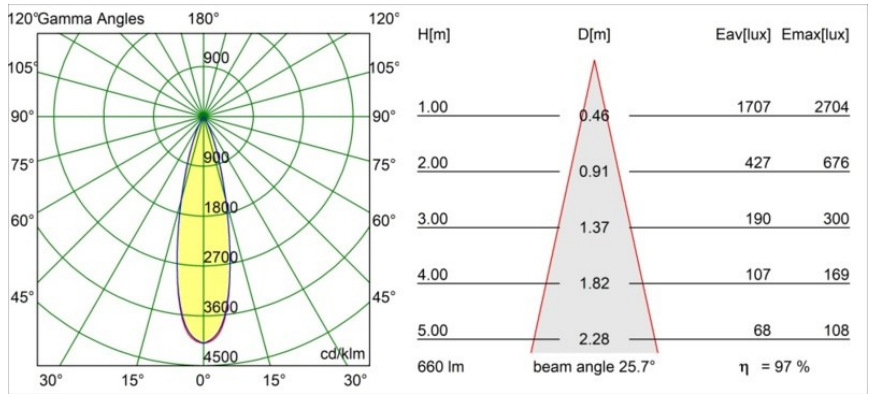

Light distribution & beam diagram