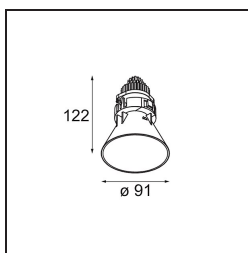

Date
Customer
Project
Type

*Tetrix Cone Recessed 90 lx IP55 LED 2700K Medium DE White Matt*

Sbucando dal soffitto, Tetrix Cone sa come attirare l'attenzione. Abbinalo ad accessori ottici bianchi o neri e rendi ancora più interessante il design di Tetrix Cone. E se vuoi illuminare ambienti umidi e bagnati, o un'area wellness, Tetrix Cone fa al caso tuo, grazie al suo grado di protezione IP55.

### Specifications

Materiale	13513038
Tipo di Sorgente	LED
Tipologia LED	BRIDGELUX V8G8
Tecnologie LED	COB
CRI	Min. 90
Temperatura di colore della luce	2700K
Vita utile	L90B10 @50.000 ore
Lampadina inclusa	Sì
Numero di fonte luminosa	1
Codice di flusso CIE	98 99 100 100 97
Binning (SDCM)	2
Direzione della luce	Diretta
Ottiche	Collimatore
Fascio misurato (°)	25,7
Volt in ingresso	Necessario driver a corrente costante
Classificazione elettrica	III
Grado IP	55
Test filo a caldo (°C)	850
Interno/Esterno	Interno
Applicazione	Soffitto, Parete
Montaggio	Incassato
Foro d'incasso (mm)	ø68 for Frame Recessed; ø89 for Frame Recessed TrimLess
Profondità di montaggio (mm)	110,0
Orientabilità	Not Applicable
Distanza dall'oggetto illuminato (m)	0,1
Colore primario & Finitura primaria	Bianco, Opaca
Peso lordo (g)	188,0
Corrente di azionamento (mA)	350      500
Min. forward voltage (Vf)	13,2      13,7
Max. forward voltage (Vf)	15,0      15,4
Connected load (W)	5,0      7,2
Flusso luminoso per lampade (lm)	477      642
Efficienza (lm/W)	95      89