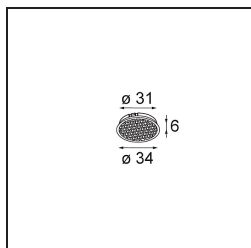

### Specifications

Materiale	13513038
Tipo di Sorgente	LED
Tipologia LED	BRIDGELUX V8G8
Tecnologie LED	COB
CRI	Min. 90
Temperatura di colore della luce	2700K
Vita utile	L90B10 @50.000 ore
Lampadina inclusa	Sì
Numero di fonte luminosa	1
Codice di flusso CIE	98 99 100 100 97
Binning (SDCM)	2
Direzione della luce	Diretta
Ottiche	Collimatore
Fascio misurato (°)	25,7
Volt in ingresso	Necessario driver a corrente costante
Classificazione elettrica	III
Grado IP	55
Test filo a caldo (°C)	850
Interno/Esterno	Interno
Applicazione	Soffitto, Parete
Montaggio	Incassato
Foro d'incasso (mm)	ø68 for Frame Recessed; ø89 for Frame Recessed TrimLess
Profondità di montaggio (mm)	110,0
Orientabilità	Not Applicable
Distanza dall'oggetto illuminato (m)	0,1
Colore primario & Finitura primaria	Bianco, Opaca
Peso lordo (g)	188,0
Corrente di azionamento (mA)	350      500
Min. forward voltage (Vf)	13,2      13,7
Max. forward voltage (Vf)	15,0      15,4
Connected load (W)	5,0      7,2
Flusso luminoso per lampade (lm)	477      642
Efficienza (lm/W)	95      89

---

Livello abbagliamento	16	17
Remark	<ul style="list-style-type: none"><li>• Tetrix Recessed Ring o Tube Surface non incluso</li><li>• Questo non è un prodotto completo. È necessario un Tetrix Recessed Ring o Tube Surface.</li><li>• Questo non è un prodotto completo. È necessario un Tetrix Recessed Ring o Tube Surface.</li></ul>	

---

**TM30 & CRI diagram**

**Light distribution & beam diagram**

Diagrams

**Accessorio Ottico**

- 13515038** Snoot 32 White Matt
- 13515032** Snoot 32 Black Structure

- 13515132** Honeycomb 33 Black Structure