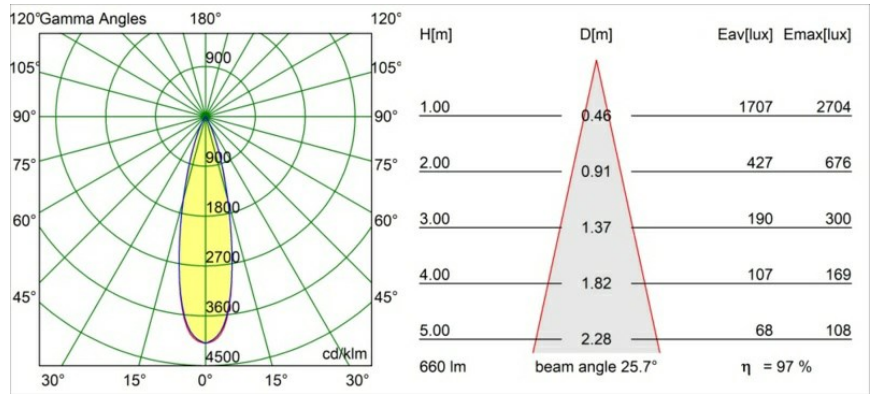

Light distribution & beam diagram