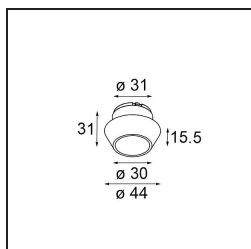

Specifications

Materiale	13513038
Tipo di Sorgente	LED
Tipologia LED	BRIDGELUX V8G8
Tecnologie LED	COB
CRI	Min. 90
Temperatura di colore della luce	2700K
Vita utile	L90B10 @50.000 ore
Lampadina inclusa	Sì
Numero di fonte luminosa	1
Codice di flusso CIE	98 99 100 100 97
Binning (SDCM)	2
Direzione della luce	Diretta
Ottiche	Collimatore
Fascio misurato (°)	25,7
Volt in ingresso	Necessario driver a corrente costante
Classificazione elettrica	III
Grado IP	55
Test filo a caldo (°C)	850
Interno/Esterno	Interno
Applicazione	Soffitto, Parete
Montaggio	Incassato
Foro d'incasso (mm)	ø68 for Frame Recessed; ø89 for Frame Recessed TrimLess
Profondità di montaggio (mm)	110,0
Orientabilità	Not Applicable
Distanza dall'oggetto illuminato (m)	0,1
Colore primario & Finitura primaria	Bianco, Opaca
Peso lordo (g)	188,0
Corrente di azionamento (mA)	350 500
Min. forward voltage (Vf)	13,2 13,7
Max. forward voltage (Vf)	15,0 15,4
Connected load (W)	5,0 7,2
Flusso reale in uscita (lm)	477 642
Efficienza (lm/W)	95 89

Livello abbagliamento	16	17
Remark	<ul style="list-style-type: none">• Tetrix Recessed Ring o Tube Surface non incluso• Questo non è un prodotto completo. È necessario un Tetrix Recessed Ring o Tube Surface.• Questo non è un prodotto completo. È necessario un Tetrix Recessed Ring o Tube Surface.	

TM30 & CRI diagram

Light distribution & beam diagram

Accessorio Ottico

- 13515038** Snoot 32 White Matt
- 13515032** Snoot 32 Black Structure

- 13515132** Honeycomb 33 Black Structure

- 13515232** Light Cone 44 Black Structure
- 13515238** Light Cone 44 White Matt