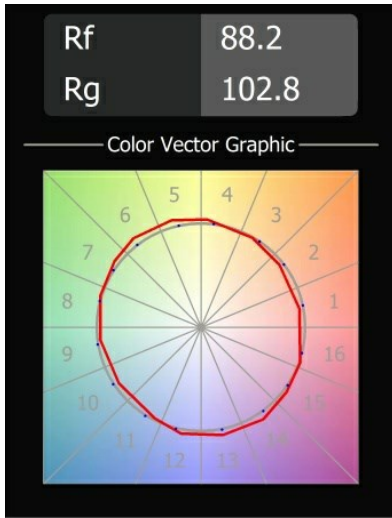

TM30 & CRI diagram