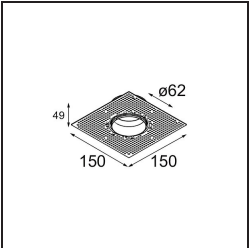

Specifications

Materiale	13513038
Tipo di Sorgente	LED
Tipologia LED	BRIDGELUX V8G8
Tecnologie LED	COB
CRI	Min. 90
Temperatura di colore della luce	2700K
Vita utile	L90B10 @50.000 ore
Lampadina inclusa	Sì
Numero di fonte luminosa	1
Codice di flusso CIE	98 99 100 100 97
Binning (SDCM)	2
Direzione della luce	Diretta
Ottiche	Collimatore
Fascio misurato (°)	25,7
Volt in ingresso	Necessario driver a corrente costante
Classificazione elettrica	III
Grado IP	55
Test filo a caldo (°C)	850
Interno/Esterno	Interno
Applicazione	Soffitto, Parete
Montaggio	Incassato
Foro d'incasso (mm)	ø68 for Frame Recessed; ø89 for Frame Recessed TrimLess
Profondità di montaggio (mm)	110,0
Orientabilità	Not Applicable
Distanza dall'oggetto illuminato (m)	0,1
Colore primario & Finitura primaria	Bianco, Opaca
Peso lordo (g)	188,0
Corrente di azionamento (mA)	350 500
Min. forward voltage (Vf)	13,2 13,7
Max. forward voltage (Vf)	15,0 15,4
Connected load (W)	5,0 7,2
Flusso reale in uscita (lm)	477 642
Efficienza (lm/W)	95 89

TM30 & CRI diagram

Light distribution & beam diagram

Accessorio Ottico

- 13515038** Snoot 32 White Matt
- 13515032** Snoot 32 Black Structure

- 13515132** Honeycomb 33 Black Structure

- 13515232** Light Cone 44 Black Structure
- 13515238** Light Cone 44 White Matt

Accessori Installazione

- 13510083** Ring Recessed 62 1x IP55 Black Matt
- 13510038** Ring Recessed 62 1x IP55 White Matt

- 13515430** Ring Recessed Trimless 62 1x

13515530 Concrete Kit 62 150x150 1x

13515630 Concrete Ring 62 Standard Installation Housing