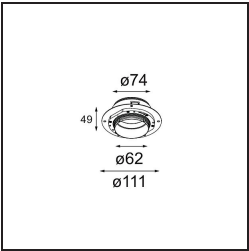

Specifications

Materiale	13513038
Tipo di Sorgente	LED
Tipologia LED	BRIDGELUX V8G8
Tecnologie LED	COB
CRI	Min. 90
Temperatura di colore della luce	2700K
Vita utile	L90B10 @50.000 ore
Lampadina inclusa	Sì
Numero di fonte luminosa	1
Codice di flusso CIE	98 99 100 100 97
Binning (SDCM)	2
Direzione della luce	Diretta
Ottiche	Collimatore
Fascio misurato (°)	25,7
Volt in ingresso	Necessario driver a corrente costante
Classificazione elettrica	III
Grado IP	55
Test filo a caldo (°C)	850
Interno/Esterno	Interno
Applicazione	Soffitto, Parete
Montaggio	Incassato
Foro d'incasso (mm)	ø68 for Frame Recessed; ø89 for Frame Recessed TrimLess
Profondità di montaggio (mm)	110,0
Orientabilità	Not Applicable
Distanza dall'oggetto illuminato (m)	0,1
Colore primario & Finitura primaria	Bianco, Opaca
Peso lordo (g)	188,0
Corrente di azionamento (mA)	350 500
Min. forward voltage (Vf)	13,2 13,7
Max. forward voltage (Vf)	15,0 15,4
Connected load (W)	5,0 7,2
Flusso reale in uscita (lm)	477 642
Efficienza (lm/W)	95 89

TM30 & CRI diagram

Light distribution & beam diagram

Accessorio Ottico

- 13515038** Snoot 32 White Matt
- 13515032** Snoot 32 Black Structure

- 13515132** Honeycomb 33 Black Structure

- 13515232** Light Cone 44 Black Structure
- 13515238** Light Cone 44 White Matt

Accessori Installazione

- 13510083** Ring Recessed 62 1x IP55 Black Matt
- 13510038** Ring Recessed 62 1x IP55 White Matt

- 13515430** Ring Recessed Trimless 62 1x

13515530 Concrete Kit 62 150x150 1x

13515630 Concrete Ring 62 Standard Installation Housing