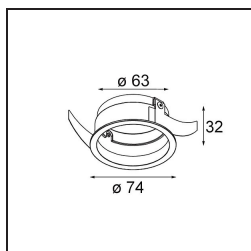

Specifications

Materiale	13513038
Tipo di Sorgente	LED
Tipologia LED	BRIDGELUX V8G8
Tecnologie LED	COB
CRI	Min. 90
Temperatura di colore della luce	2700K
Vita utile	L90B10 @50.000 ore
Lampadina inclusa	Sì
Numero di fonte luminosa	1
Codice di flusso CIE	98 99 100 100 97
Binning (SDCM)	2
Direzione della luce	Diretta
Ottiche	Collimatore
Fascio misurato (°)	25,7
Volt in ingresso	Necessario driver a corrente costante
Classificazione elettrica	III
Grado IP	55
Test filo a caldo (°C)	850
Interno/Esterno	Interno
Applicazione	Soffitto, Parete
Montaggio	Incassato
Foro d'incasso (mm)	ø68 for Frame Recessed; ø89 for Frame Recessed TrimLess
Profondità di montaggio (mm)	110,0
Orientabilità	Not Applicable
Distanza dall'oggetto illuminato (m)	0,1
Colore primario & Finitura primaria	Bianco, Opaca
Peso lordo (g)	188,0
Corrente di azionamento (mA)	350 500
Min. forward voltage (Vf)	13,2 13,7
Max. forward voltage (Vf)	15,0 15,4
Connected load (W)	5,0 7,2
Flusso reale in uscita (lm)	477 642
Efficienza (lm/W)	95 89

Livello abbagliamento	16	17
Remark	<ul style="list-style-type: none">• Tetrix Recessed Ring o Tube Surface non incluso• Questo non è un prodotto completo. È necessario un Tetrix Recessed Ring o Tube Surface.• Questo non è un prodotto completo. È necessario un Tetrix Recessed Ring o Tube Surface.	

TM30 & CRI diagram

Light distribution & beam diagram

Accessorio Ottico

- 13515038** Snoot 32 White Matt
- 13515032** Snoot 32 Black Structure

- 13515132** Honeycomb 33 Black Structure

- 13515232** Light Cone 44 Black Structure
- 13515238** Light Cone 44 White Matt

Accessori Installazione

- 13510083** Ring Recessed 62 1x IP55 Black Matt
- 13510038** Ring Recessed 62 1x IP55 White Matt

- 13515430** Ring Recessed Trimless 62 1x

13515530 Concrete Kit 62 150x150 1x

13515630 Concrete Ring 62 Standard Installation Housing