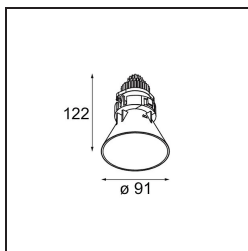

Date
Customer
Project
Type

Tetrix Cone Recessed 90 lx IP55 LED 2700K Medium DE White Matt

Sbucando dal soffitto, Tetrix Cone sa come attirare l'attenzione. Abbinalo ad accessori ottici bianchi o neri e rendi ancora più interessante il design di Tetrix Cone. E se vuoi illuminare ambienti umidi e bagnati, o un'area wellness, Tetrix Cone fa al caso tuo, grazie al suo grado di protezione IP55.

Specifications

Materiale	13513038
Tipo di Sorgente	LED
Tipologia LED	BRIDGELUX V8G8
Tecnologie LED	COB
CRI	Min. 90
Temperatura di colore della luce	2700K
Vita utile	L90B10 @50.000 ore
Lampadina inclusa	Sì
Numero di fonte luminosa	1
Codice di flusso CIE	98 99 100 100 97
Binning (SDCM)	2
Direzione della luce	Diretta
Ottiche	Collimatore
Fascio misurato (°)	25,7
Volt in ingresso	Necessario driver a corrente costante
Classificazione elettrica	III
Grado IP	55
Test filo a caldo (°C)	850
Interno/Esterno	Interno
Applicazione	Soffitto, Parete
Montaggio	Incassato
Foro d'incasso (mm)	ø68 for Frame Recessed; ø89 for Frame Recessed TrimLess
Profondità di montaggio (mm)	110,0
Orientabilità	Not Applicable
Distanza dall'oggetto illuminato (m)	0,1
Colore primario & Finitura primaria	Bianco, Opaca
Peso lordo (g)	188,0
Corrente di azionamento (mA)	350 500
Min. forward voltage (Vf)	13,2 13,7
Max. forward voltage (Vf)	15,0 15,4
Connected load (W)	5,0 7,2
Flusso reale in uscita (lm)	477 642
Efficienza (lm/W)	95 89