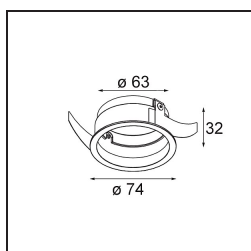

Accessori Installazione

- **13510083** Ring Recessed 62 1x IP55 Black Matt
- **13510038** Ring Recessed 62 1x IP55 White Matt