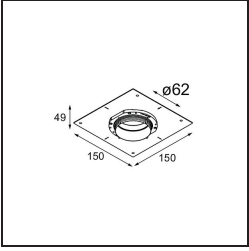

Specifications

Materiale	13513038
Tipo di Sorgente	LED
Tipologia LED	BRIDGELUX V8G8
Tecnologie LED	COB
CRI	Min. 90
Temperatura di colore della luce	2700K
Vita utile	L90B10 @50.000 ore
Lampadina inclusa	Sì
Numero di fonte luminosa	1
Codice di flusso CIE	98 99 100 100 97
Binning (SDCM)	2
Direzione della luce	Diretta
Ottiche	Collimatore
Fascio misurato (°)	25,7
Volt in ingresso	Necessario driver a corrente costante
Classificazione elettrica	III
Grado IP	55
Test filo a caldo (°C)	850
Interno/Esterno	Interno
Applicazione	Soffitto, Parete
Montaggio	Incassato
Foro d'incasso (mm)	ø68 for Frame Recessed; ø89 for Frame Recessed TrimLess
Profondità di montaggio (mm)	110,0
Orientabilità	Not Applicable
Distanza dall'oggetto illuminato (m)	0,1
Colore primario & Finitura primaria	Bianco, Opaca
Peso lordo (g)	188,0
Corrente di azionamento (mA)	350 500
Min. forward voltage (Vf)	13,2 13,7
Max. forward voltage (Vf)	15,0 15,4
Connected load (W)	5,0 7,2
Flusso reale in uscita (lm)	477 642
Efficienza (lm/W)	95 89

Livello abbagliamento	16	17
Remark	<ul style="list-style-type: none">• Tetrix Recessed Ring o Tube Surface non incluso• Questo non è un prodotto completo. È necessario un Tetrix Recessed Ring o Tube Surface.• Questo non è un prodotto completo. È necessario un Tetrix Recessed Ring o Tube Surface.	

TM30 & CRI diagram

Light distribution & beam diagram

Accessorio Ottico

- 13515038** Snoot 32 White Matt
- 13515032** Snoot 32 Black Structure

- 13515132** Honeycomb 33 Black Structure

- 13515232** Light Cone 44 Black Structure
- 13515238** Light Cone 44 White Matt

Accessori Installazione

- 13510083** Ring Recessed 62 1x IP55 Black Matt
- 13510038** Ring Recessed 62 1x IP55 White Matt

- 13515430** Ring Recessed Trimless 62 1x

13515530 Concrete Kit 62 150x150 1x

13515630 Concrete Ring 62 Standard Installation Housing