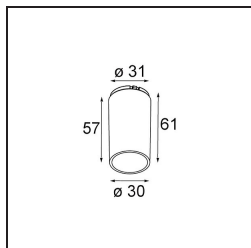

Accessorio Ottico

- **13515038** Snoot 32 White Matt
- **13515032** Snoot 32 Black Structure