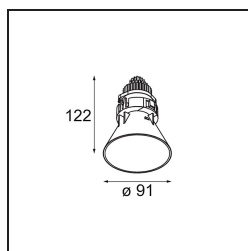

Tetrix Cone Recessed 90 1x IP55 LED 2700K Medium DE White Matt

Dépassant du plafond, Tetrix Cone sait attirer l'attention. Associez le Tetrix Cone à des accessoires optiques noirs ou blancs pour que son corps proéminent soit encore plus intéressant. Et si vous cherchez à éclairer des espaces humides, des pièces d'eau ou un espace de bien-être, Tetrix Cone fera l'affaire, grâce à son indice de protection IP55.

Caractéristiques

Matériaux	13513038
Type de Source Lumineuse	LED
Type de LED	BRIDGELUX V8G8
Technologie LED	LED COB
CRI	Min. 90
Température de Couleur	2700K
Durée de Vie	L90B10 à 50 000 heures
Ampoule incluse	Oui
Nombre de Sources Lumineuses	1
Code de flux CIE	98 99 100 100 97
Groupe ment (SDCM)	2
Direction de la Lumière	Bas
Optique	Collimateur
Faisceau mesuré (°)	25,7
Tension d'Entrée	Driver à Courant Constant Requis
Classe Électrique	III
Indice de protection IP	55
Essai au fil incandescent (°C)	850
Intérieur/extérieur	Intérieur
Application	Plafond, Mur
Montage	Encastré
Taille de découpe (mm)	ø68 for Frame Recessed; ø89 for Frame Recessed TrimLess
Profondeur de montage (mm)	110,0
Ajustabilité	Not Applicable
Distance avec l'Objet Éclairé (m)	0,1
Couleur Principale & Finition Principale	Blanc, Mat
Poids brut (g)	188,0
Courant du driver (mA)	350 500
Min. forward voltage (Vf)	13,2 13,7
Max. forward voltage (Vf)	15,0 15,4
Connected load (W)	5,0 7,2
Flux lumineux par lampe (lm)	477 642
Efficacité (lm/W)	95 89