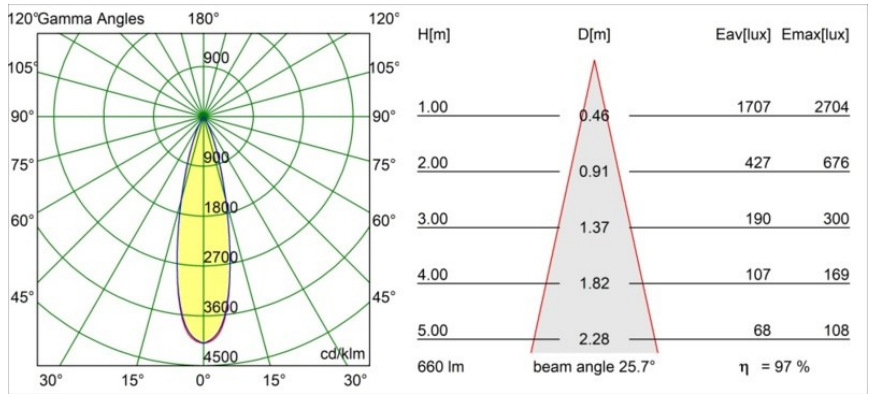

Distribution de Lumière & Schéma de Faisceau