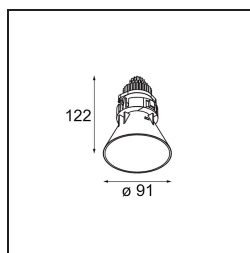

Date
Customer
Project
Type

*Tetrix Cone Recessed 90 1x IP55 LED 2700K Medium DE White Matt*

Asomándose por el techo, Tetrix Cone sabe cómo atraer la atención. Combine la luminaria con accesorios ópticos en blanco o negro, y el prominente diseño de Tetrix Cone será aún más interesante. Y, si desea iluminar espacios húmedos, o un entorno dedicado a la salud y el bienestar, Tetrix Cone es una opción perfecta gracias a su certificación IP55.

### Specifications

Material	13513038
Tipo de fuente de luz	LED
Tipo de LED	BRIDGELUX V8G8
Tecnología LED	COB LED
CRI	Min. 90
Temperatura del color	2700K
Vida Útil	L90B10 @50.000 horas
Lámpara Incluida	Sí
Número de fuentes de luz	1
Código de flujo CIE	98 99 100 100 97
Binning (SDCM)	2
Dirección de la luz	Directo
Óptica	Colimador
Ángulo de Apertura medido (°)	25,7
Voltaje de entrada	Driver de corriente constante requerido
Clasificación eléctrica	III
Clasificación del IP	55
Clasificación de hilo incandescente (°C)	850
Interio/Exterior	Interior
Aplicación	Techo, Pared
Montaje	Empotrado
Tamaño de corte (mm)	ø68 for Frame Recessed; ø89 for Frame Recessed TrimLess
Profundidad de montaje (mm)	110,0
Ajustabilidad	Not Applicable
Distancia al objeto iluminado (m)	0,1
Color principal & Acabado principal	Blanco, Mate
Peso bruto (g)	188,0
Corriente de accionamiento (mA)	350      500
Min. forward voltage (Vf)	13,2      13,7
Max. forward voltage (Vf)	15,0      15,4
Connected load (W)	5,0      7,2
Flujo luminoso por lámpara (lm)	477      642