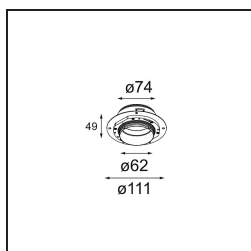

Specificaties

Materiaal	13512683
Type Lichtbron	LED GU10
Lamp inbegrepen	Neen
Aantal Lichtbronnen	1
Lichtrichting	Omlaag
Ingangsspanning	230 V
Elektriciteitsklasse	II
IP-klasse	20
Gloeidraadtest (°C)	850
Binnen/Buiten	Binnen
Toepassing	Plafond, Wand
Montage	Inbouw
Inbouwopening (mm)	ø68 for Frame Recessed; ø89 for Frame Recessed TrimLess
Montagediepte (mm)	110,0
Verstelbaarheid	Not Applicable
Afstand tot Verlicht Voorwerp (m)	0,1
Primaire Kleur & Primaire Afwerking	Zwart, Mat
Brutogewicht (g)	130,0
Opmerking	<ul style="list-style-type: none"> • Tetrix Recessed Ring of Tube Surface niet inbegrepen • Dit is geen compleet product. Een Tetrix Recessed Ring of Tube Surface is vereist. • Dit is geen compleet product. Een Tetrix Recessed Ring of Tube Surface is vereist.

13510083 Ring Recessed 62 1x IP55 Black Matt
13510038 Ring Recessed 62 1x IP55 White Matt

13515430 Ring Recessed Trimless 62 1x

13515530 Concrete Kit 62 150x150 1x

13515630 Concrete Ring 62 Standard Installation Housing