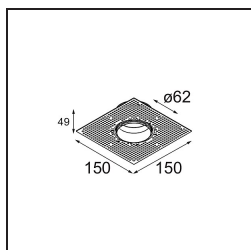

Specificaties

Materiaal	13512683
Type Lichtbron	LED GU10
Lamp inbegrepen	Neen
Aantal Lichtbronnen	1
Lichtrichting	Omlaag
Ingangsspanning	230 V
Elektriciteitsklasse	II
IP-klasse	20
Gloeidraadtest (°C)	850
Binnen/Buiten	Binnen
Toepassing	Plafond, Wand
Montage	Inbouw
Inbouwopening (mm)	ø68 for Frame Recessed; ø89 for Frame Recessed TrimLess
Montagediepte (mm)	110,0
Verstelbaarheid	Not Applicable
Afstand tot Verlicht Voorwerp (m)	0,1
Primaire Kleur & Primaire Afwerking	Zwart, Mat
Brutogewicht (g)	130,0
Opmerking	<ul style="list-style-type: none"> • Tetrix Recessed Ring of Tube Surface niet inbegrepen • Dit is geen compleet product. Een Tetrix Recessed Ring of Tube Surface is vereist. • Dit is geen compleet product. Een Tetrix Recessed Ring of Tube Surface is vereist.

13510083 Ring Recessed 62 1x IP55 Black Matt
13510038 Ring Recessed 62 1x IP55 White Matt

13515430 Ring Recessed Trimless 62 1x

13515530 Concrete Kit 62 150x150 1x

13515630 Concrete Ring 62 Standard Installation Housing