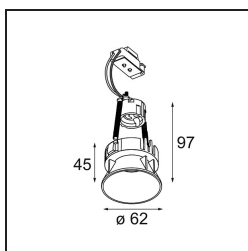

Specificaties

Materiaal	13512683
Type Lichtbron	LED GU10
Lamp inbegrepen	Neen
Aantal Lichtbronnen	1
Lichtrichting	Omlaag
Ingangsspanning	230 V
Elektriciteitsklasse	II
IP-klasse	20
Gloeidraadtest (°C)	850
Binnen/Buiten	Binnen
Toepassing	Plafond, Wand
Montage	Inbouw
Inbouwopening (mm)	ø68 for Frame Recessed; ø89 for Frame Recessed TrimLess
Montagediepte (mm)	110,0
Verstelbaarheid	Not Applicable
Afstand tot Verlicht Voorwerp (m)	0,1
Primaire Kleur & Primaire Afwerking	Zwart, Mat
Brutogewicht (g)	130,0
Opmerking	<ul style="list-style-type: none"> • Tetrix Recessed Ring of Tube Surface niet inbegrepen • Dit is geen compleet product. Een Tetrix Recessed Ring of Tube Surface is vereist. • Dit is geen compleet product. Een Tetrix Recessed Ring of Tube Surface is vereist.