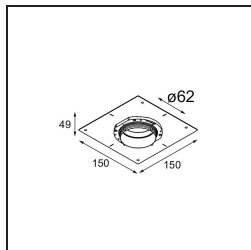

Specificaties

Materiaal	13512683
Type Lichtbron	LED GU10
Lamp inbegrepen	Neen
Aantal Lichtbronnen	1
Lichtrichting	Omlaag
Ingangsspanning	230 V
Elektriciteitsklasse	II
IP-klasse	20
Gloeidraadtest (°C)	850
Binnen/Buiten	Binnen
Toepassing	Plafond, Wand
Montage	Inbouw
Inbouwopening (mm)	ø68 for Frame Recessed; ø89 for Frame Recessed TrimLess
Montagediepte (mm)	110,0
Verstelbaarheid	Not Applicable
Afstand tot Verlicht Voorwerp (m)	0,1
Primaire Kleur & Primaire Afwerking	Zwart, Mat
Brutogewicht (g)	130,0
Opmerking	<ul style="list-style-type: none"> • Tetrix Recessed Ring of Tube Surface niet inbegrepen • Dit is geen compleet product. Een Tetrix Recessed Ring of Tube Surface is vereist. • Dit is geen compleet product. Een Tetrix Recessed Ring of Tube Surface is vereist.

Optische Accessoires

13515032 Snoot 32 Black Structure
13515038 Snoot 32 White Matt

13515132 Honeycomb 33 Black Structure

13515232 Light Cone 44 Black Structure
13515238 Light Cone 44 White Matt

Installatie Accessoires

13510083 Ring Recessed 62 1x IP55 Black Matt
13510038 Ring Recessed 62 1x IP55 White Matt

13515430 Ring Recessed Trimless 62 1x

13515530 Concrete Kit 62 150x150 1x

13515630 Concrete Ring 62 Standard Installation Housing