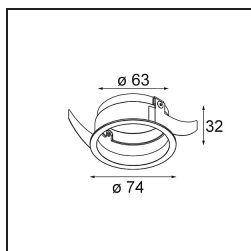

Specifications

| | |
|--------------------------------------|---|
| Materiale | 13512683 |
| Tipo di Sorgente | LED GU10 |
| Lampadina inclusa | No |
| Numero di fonte luminosa | 1 |
| Direzione della luce | Diretta |
| Volt in ingresso | 230V |
| Classificazione elettrica | II |
| Grado IP | 20 |
| Test filo a caldo (°C) | 850 |
| Interno/Esterno | Interno |
| Applicazione | Soffitto, Parete |
| Montaggio | Incassato |
| Foro d'incasso (mm) | ø68 for Frame Recessed; ø89 for Frame Recessed TrimLess |
| Profondità di montaggio (mm) | 110,0 |
| Orientabilità | Not Applicable |
| Distanza dall'oggetto illuminato (m) | 0,1 |
| Colore primario & Finitura primaria | Nero, Opaca |
| Peso lordo (g) | 130,0 |
| Remark | <ul style="list-style-type: none"> • Tetrix Recessed Ring o Tube Surface non incluso • Questo non è un prodotto completo. È necessario un Tetrix Recessed Ring o Tube Surface. • Questo non è un prodotto completo. È necessario un Tetrix Recessed Ring o Tube Surface. |

Accessorio Ottico

- 13515032** Snoot 32 Black Structure
- 13515038** Snoot 32 White Matt

- 13515132** Honeycomb 33 Black Structure

- 13515232** Light Cone 44 Black Structure
- 13515238** Light Cone 44 White Matt

Accessori Installazione

- 13510083** Ring Recessed 62 1x IP55 Black Matt
- 13510038** Ring Recessed 62 1x IP55 White Matt

- 13515430** Ring Recessed Trimless 62 1x

13515530 Concrete Kit 62 150x150 1x

13515630 Concrete Ring 62 Standard Installation Housing