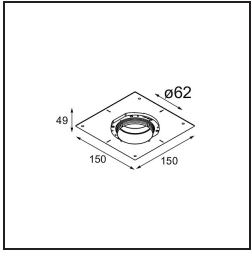

Specifications

| | |
|--------------------------------------|---|
| Materiale | 13512683 |
| Tipo di Sorgente | LED GU10 |
| Lampadina inclusa | No |
| Numero di fonte luminosa | 1 |
| Direzione della luce | Diretta |
| Volt in ingresso | 230V |
| Classificazione elettrica | II |
| Grado IP | 20 |
| Test filo a caldo (°C) | 850 |
| Interno/Esterno | Interno |
| Applicazione | Soffitto, Parete |
| Montaggio | Incassato |
| Foro d'incasso (mm) | ø68 for Frame Recessed; ø89 for Frame Recessed TrimLess |
| Profondità di montaggio (mm) | 110,0 |
| Orientabilità | Not Applicable |
| Distanza dall'oggetto illuminato (m) | 0,1 |
| Colore primario & Finitura primaria | Nero, Opaca |
| Peso lordo (g) | 130,0 |
| Remark | <ul style="list-style-type: none"> • Tetrix Recessed Ring o Tube Surface non incluso • Questo non è un prodotto completo. È necessario un Tetrix Recessed Ring o Tube Surface. • Questo non è un prodotto completo. È necessario un Tetrix Recessed Ring o Tube Surface. |

Accessorio Ottico

- 13515032** Snoot 32 Black Structure
- 13515038** Snoot 32 White Matt

- 13515132** Honeycomb 33 Black Structure

- 13515232** Light Cone 44 Black Structure
- 13515238** Light Cone 44 White Matt

Accessori Installazione

- 13510083** Ring Recessed 62 1x IP55 Black Matt
- 13510038** Ring Recessed 62 1x IP55 White Matt

- 13515430** Ring Recessed Trimless 62 1x

13515530 Concrete Kit 62 150x150 1x

13515630 Concrete Ring 62 Standard Installation Housing