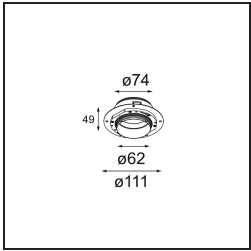

Specifications

| | |
|--------------------------------------|---|
| Materiale | 13512683 |
| Tipo di Sorgente | LED GU10 |
| Lampadina inclusa | No |
| Numero di fonte luminosa | 1 |
| Direzione della luce | Diretta |
| Volt in ingresso | 230V |
| Classificazione elettrica | II |
| Grado IP | 20 |
| Test filo a caldo (°C) | 850 |
| Interno/Esterno | Interno |
| Applicazione | Soffitto, Parete |
| Montaggio | Incassato |
| Foro d'incasso (mm) | ø68 for Frame Recessed; ø89 for Frame Recessed TrimLess |
| Profondità di montaggio (mm) | 110,0 |
| Orientabilità | Not Applicable |
| Distanza dall'oggetto illuminato (m) | 0,1 |
| Colore primario & Finitura primaria | Nero, Opaca |
| Peso lordo (g) | 130,0 |
| Remark | <ul style="list-style-type: none"> • Tetrix Recessed Ring o Tube Surface non incluso • Questo non è un prodotto completo. È necessario un Tetrix Recessed Ring o Tube Surface. • Questo non è un prodotto completo. È necessario un Tetrix Recessed Ring o Tube Surface. |

Accessori Installazione

- 13510083** Ring Recessed 62 1x IP55 Black Matt
- 13510038** Ring Recessed 62 1x IP55 White Matt

- 13515430** Ring Recessed Trimless 62 1x

13515530 Concrete Kit 62 150x150 1x

13515630 Concrete Ring 62 Standard Installation Housing