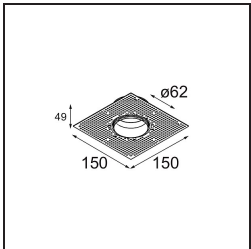

Specifications

| | |
|--------------------------------------|---|
| Materiale | 13512683 |
| Tipo di Sorgente | LED GU10 |
| Lampadina inclusa | No |
| Numero di fonte luminosa | 1 |
| Direzione della luce | Diretta |
| Volt in ingresso | 230V |
| Classificazione elettrica | II |
| Grado IP | 20 |
| Test filo a caldo (°C) | 850 |
| Interno/Esterno | Interno |
| Applicazione | Soffitto, Parete |
| Montaggio | Incassato |
| Foro d'incasso (mm) | ø68 for Frame Recessed; ø89 for Frame Recessed TrimLess |
| Profondità di montaggio (mm) | 110,0 |
| Orientabilità | Not Applicable |
| Distanza dall'oggetto illuminato (m) | 0,1 |
| Colore primario & Finitura primaria | Nero, Opaca |
| Peso lordo (g) | 130,0 |
| Remark | <ul style="list-style-type: none"> • Tetrix Recessed Ring o Tube Surface non incluso • Questo non è un prodotto completo. È necessario un Tetrix Recessed Ring o Tube Surface. • Questo non è un prodotto completo. È necessario un Tetrix Recessed Ring o Tube Surface. |

Accessori Installazione

- 13510083** Ring Recessed 62 1x IP55 Black Matt
- 13510038** Ring Recessed 62 1x IP55 White Matt

- 13515430** Ring Recessed Trimless 62 1x

13515530 Concrete Kit 62 150x150 1x

13515630 Concrete Ring 62 Standard Installation Housing