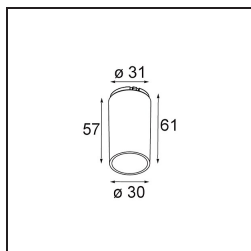

Accessorio Ottico

- **13515032** Snoot 32 Black Structure
- **13515038** Snoot 32 White Matt