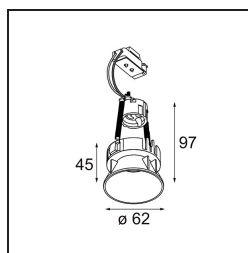

Specifications

| | |
|--------------------------------------|---|
| Materiale | 13512683 |
| Tipo di Sorgente | LED GU10 |
| Lampadina inclusa | No |
| Numero di fonte luminosa | 1 |
| Direzione della luce | Diretta |
| Volt in ingresso | 230V |
| Classificazione elettrica | II |
| Grado IP | 20 |
| Test filo a caldo (°C) | 850 |
| Interno/Esterno | Interno |
| Applicazione | Soffitto, Parete |
| Montaggio | Incassato |
| Foro d'incasso (mm) | ø68 for Frame Recessed; ø89 for Frame Recessed TrimLess |
| Profondità di montaggio (mm) | 110,0 |
| Orientabilità | Not Applicable |
| Distanza dall'oggetto illuminato (m) | 0,1 |
| Colore primario & Finitura primaria | Nero, Opaca |
| Peso lordo (g) | 130,0 |
| Remark | <ul style="list-style-type: none"> • Tetrix Recessed Ring o Tube Surface non incluso • Questo non è un prodotto completo. È necessario un Tetrix Recessed Ring o Tube Surface. • Questo non è un prodotto completo. È necessario un Tetrix Recessed Ring o Tube Surface. |