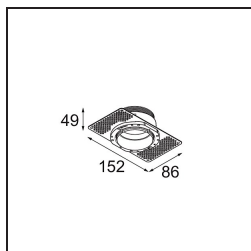

Specifications

| | |
|--------------------------------------|---|
| Materiale | 13512683 |
| Tipo di Sorgente | LED GU10 |
| Lampadina inclusa | No |
| Numero di fonte luminosa | 1 |
| Direzione della luce | Diretta |
| Volt in ingresso | 230V |
| Classificazione elettrica | II |
| Grado IP | 20 |
| Test filo a caldo (°C) | 850 |
| Interno/Esterno | Interno |
| Applicazione | Soffitto, Parete |
| Montaggio | Incassato |
| Foro d'incasso (mm) | ø68 for Frame Recessed; ø89 for Frame Recessed TrimLess |
| Profondità di montaggio (mm) | 110,0 |
| Orientabilità | Not Applicable |
| Distanza dall'oggetto illuminato (m) | 0,1 |
| Colore primario & Finitura primaria | Nero, Opaca |
| Peso lordo (g) | 130,0 |
| Remark | <ul style="list-style-type: none"> • Tetrix Recessed Ring o Tube Surface non incluso • Questo non è un prodotto completo. È necessario un Tetrix Recessed Ring o Tube Surface. • Questo non è un prodotto completo. È necessario un Tetrix Recessed Ring o Tube Surface. |

Accessorio Ottico

- 13515032** Snoot 32 Black Structure
- 13515038** Snoot 32 White Matt

- 13515132** Honeycomb 33 Black Structure

- 13515232** Light Cone 44 Black Structure
- 13515238** Light Cone 44 White Matt

Accessori Installazione

- 13510083** Ring Recessed 62 1x IP55 Black Matt
- 13510038** Ring Recessed 62 1x IP55 White Matt

- 13515430** Ring Recessed Trimless 62 1x

13515530 Concrete Kit 62 150x150 1x

13515630 Concrete Ring 62 Standard Installation Housing