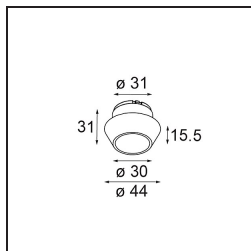

13515232 Light Cone 44 Black Structure
13515238 Light Cone 44 White Matt