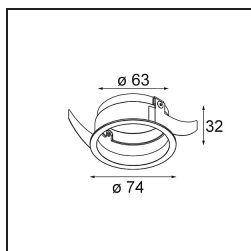

Date
Customer
Project
Type

*Tetrix Oblique Recessed 62 1x LED GU10 Black Matt*

**Specifications**

Material	13512683
Tipo de fuente de luz	LED GU10
Lámpara Incluida	No
Número de fuentes de luz	1
Dirección de la luz	Directo
Voltaje de entrada	230V
Clasificación eléctrica	II
Clasificación del IP	20
Clasificación de hilo incandescente (°C)	850
Interio/Exterior	Interior
Aplicación	Techo, Pared
Montaje	Empotrado
Tamaño de corte (mm)	ø68 for Frame Recessed; ø89 for Frame Recessed TrimLess
Profundidad de montaje (mm)	110,0
Ajustabilidad	Not Applicable
Distancia al objeto iluminado (m)	0,1
Color principal & Acabado principal	Negro, Mate
Peso bruto (g)	130,0
Remark	<ul style="list-style-type: none"> <li>• Tetrix Recessed Ring o Tube Surface no incluido</li> <li>• Este no es un producto completo. Se necesita un Tetrix Recessed Ring o Tube Surface.</li> <li>• Este no es un producto completo. Se necesita un Tetrix Recessed Ring o Tube Surface.</li> </ul>

**Accesorios Opticos**

**13515032** Snoot 32 Black Structure  
**13515038** Snoot 32 White Matt

**13515132** Honeycomb 33 Black Structure

**13515232** Light Cone 44 Black Structure  
**13515238** Light Cone 44 White Matt

**Accesorios Instalación**

**13510083** Ring Recessed 62 1x IP55 Black Matt  
**13510038** Ring Recessed 62 1x IP55 White Matt

**13515430** Ring Recessed Trimless 62 1x

**13515530** Concrete Kit 62 150x150 1x