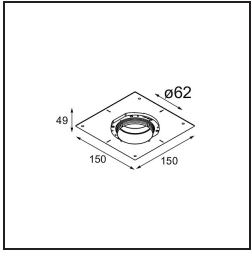

Date
Customer
Project
Type

*Tetrix Oblique Recessed 62 1x LED GU10 Black Matt*

**Specifications**

Material	13512683
Tipo de fuente de luz	LED GU10
Lámpara Incluida	No
Número de fuentes de luz	1
Dirección de la luz	Directo
Voltaje de entrada	230V
Clasificación eléctrica	II
Clasificación del IP	20
Clasificación de hilo incandescente (°C)	850
Interio/Exterior	Interior
Aplicación	Techo, Pared
Montaje	Empotrado
Tamaño de corte (mm)	ø68 for Frame Recessed; ø89 for Frame Recessed TrimLess
Profundidad de montaje (mm)	110,0
Ajustabilidad	Not Applicable
Distancia al objeto iluminado (m)	0,1
Color principal & Acabado principal	Negro, Mate
Peso bruto (g)	130,0
Remark	<ul style="list-style-type: none"> <li>• Tetrix Recessed Ring o Tube Surface no incluido</li> <li>• Este no es un producto completo. Se necesita un Tetrix Recessed Ring o Tube Surface.</li> <li>• Este no es un producto completo. Se necesita un Tetrix Recessed Ring o Tube Surface.</li> </ul>

**Accesorios Opticos**

**13515032** Snoot 32 Black Structure  
**13515038** Snoot 32 White Matt

**13515132** Honeycomb 33 Black Structure

**13515232** Light Cone 44 Black Structure  
**13515238** Light Cone 44 White Matt

**Accesorios Instalación**

**13510083** Ring Recessed 62 1x IP55 Black Matt  
**13510038** Ring Recessed 62 1x IP55 White Matt

**13515430** Ring Recessed Trimless 62 1x

**13515530** Concrete Kit 62 150x150 1x