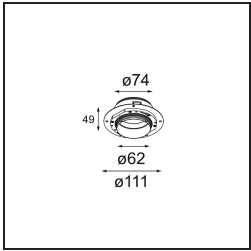

Date
Customer
Project
Type

*Tetrix Oblique Recessed 62 1x LED GU10 Black Matt*

**Specifications**

Material	13512683
Tipo de fuente de luz	LED GU10
Lámpara Incluida	No
Número de fuentes de luz	1
Dirección de la luz	Directo
Voltaje de entrada	230V
Clasificación eléctrica	II
Clasificación del IP	20
Clasificación de hilo incandescente (°C)	850
Interio/Exterior	Interior
Aplicación	Techo, Pared
Montaje	Empotrado
Tamaño de corte (mm)	ø68 for Frame Recessed; ø89 for Frame Recessed TrimLess
Profundidad de montaje (mm)	110,0
Ajustabilidad	Not Applicable
Distancia al objeto iluminado (m)	0,1
Color principal & Acabado principal	Negro, Mate
Peso bruto (g)	130,0
Remark	<ul style="list-style-type: none"> <li>• Tetrix Recessed Ring o Tube Surface no incluido</li> <li>• Este no es un producto completo. Se necesita un Tetrix Recessed Ring o Tube Surface.</li> <li>• Este no es un producto completo. Se necesita un Tetrix Recessed Ring o Tube Surface.</li> </ul>

**Accesorios Instalación**

**13510083** Ring Recessed 62 1x IP55 Black Matt  
**13510038** Ring Recessed 62 1x IP55 White Matt

**13515430** Ring Recessed Trimless 62 1x

**13515530** Concrete Kit 62 150x150 1x