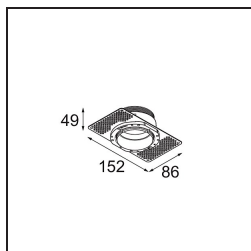

Date
Customer
Project
Type

*Tetrix Oblique Recessed 62 1x LED GU10 Black Matt*

**Specifications**

Material	13512683
Tipo de fuente de luz	LED GU10
Lámpara Incluida	No
Número de fuentes de luz	1
Dirección de la luz	Directo
Voltaje de entrada	230V
Clasificación eléctrica	II
Clasificación del IP	20
Clasificación de hilo incandescente (°C)	850
Interio/Exterior	Interior
Aplicación	Techo, Pared
Montaje	Empotrado
Tamaño de corte (mm)	ø68 for Frame Recessed; ø89 for Frame Recessed TrimLess
Profundidad de montaje (mm)	110,0
Ajustabilidad	Not Applicable
Distancia al objeto iluminado (m)	0,1
Color principal & Acabado principal	Negro, Mate
Peso bruto (g)	130,0
Remark	<ul style="list-style-type: none"> <li>• Tetrix Recessed Ring o Tube Surface no incluido</li> <li>• Este no es un producto completo. Se necesita un Tetrix Recessed Ring o Tube Surface.</li> <li>• Este no es un producto completo. Se necesita un Tetrix Recessed Ring o Tube Surface.</li> </ul>

**Accesorios Opticos**

**13515032** Snoot 32 Black Structure  
**13515038** Snoot 32 White Matt

**13515132** Honeycomb 33 Black Structure

**13515232** Light Cone 44 Black Structure  
**13515238** Light Cone 44 White Matt

**Accesorios Instalación**

**13510083** Ring Recessed 62 1x IP55 Black Matt  
**13510038** Ring Recessed 62 1x IP55 White Matt

**13515430** Ring Recessed Trimless 62 1x

**13515530** Concrete Kit 62 150x150 1x