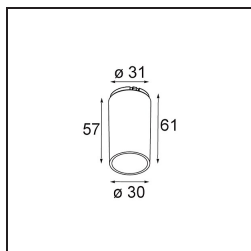

Accesorios Opticos

13515032 Snoot 32 Black Structure
13515038 Snoot 32 White Matt