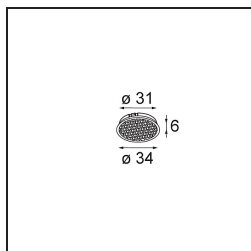

13515132 Honeycomb 33 Black Structure