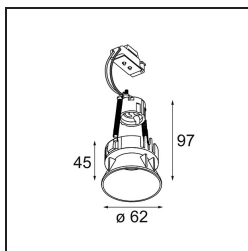

Date
Customer
Project
Type

*Tetrix Oblique Recessed 62 1x LED GU10 Black Matt*

**Specifications**

Material	13512683
Tipo de fuente de luz	LED GU10
Lámpara Incluida	No
Número de fuentes de luz	1
Dirección de la luz	Directo
Voltaje de entrada	230V
Clasificación eléctrica	II
Clasificación del IP	20
Clasificación de hilo incandescente (°C)	850
Interio/Exterior	Interior
Aplicación	Techo, Pared
Montaje	Empotrado
Tamaño de corte (mm)	ø68 for Frame Recessed; ø89 for Frame Recessed TrimLess
Profundidad de montaje (mm)	110,0
Ajustabilidad	Not Applicable
Distancia al objeto iluminado (m)	0,1
Color principal & Acabado principal	Negro, Mate
Peso bruto (g)	130,0
Remark	<ul style="list-style-type: none"> <li>• Tetrix Recessed Ring o Tube Surface no incluido</li> <li>• Este no es un producto completo. Se necesita un Tetrix Recessed Ring o Tube Surface.</li> <li>• Este no es un producto completo. Se necesita un Tetrix Recessed Ring o Tube Surface.</li> </ul>