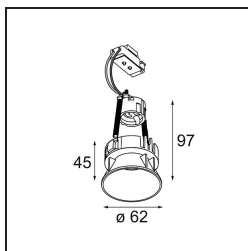

Specificaties

| | |
|-------------------------------------|---|
| Materiaal | 13512680 |
| Type Lichtbron | LED GU10 |
| Lamp inbegrepen | Neen |
| Aantal Lichtbronnen | 1 |
| Lichtrichting | Omlaag |
| Ingangsspanning | 230 V |
| Elektriciteitsklasse | II |
| IP-klasse | 20 |
| Gloeidraadtest (°C) | 850 |
| Binnen/Buiten | Binnen |
| Toepassing | Plafond, Wand |
| Montage | Inbouw |
| Inbouwopening (mm) | ø68 for Frame Recessed; ø89 for Frame Recessed TrimLess |
| Montagediepte (mm) | 110,0 |
| Verstelbaarheid | Not Applicable |
| Afstand tot Verlicht Voorwerp (m) | 0,1 |
| Primaire Kleur & Primaire Afwerking | Zwart, Chroom |
| Brutogewicht (g) | 130,0 |
| Opmerking | <ul style="list-style-type: none"> • Niet geschikt voor installatie ≤ 5 km van de kust • Tetrix Recessed Ring of Tube Surface niet inbegrepen • Dit is geen compleet product. Een Tetrix Recessed Ring of Tube Surface is vereist. • Dit is geen compleet product. Een Tetrix Recessed Ring of Tube Surface is vereist. |