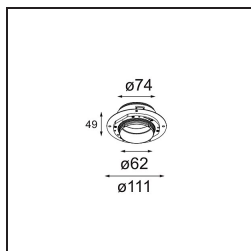

Specificaties

| | |
|-------------------------------------|---|
| Materiaal | 13512680 |
| Type Lichtbron | LED GU10 |
| Lamp inbegrepen | Neen |
| Aantal Lichtbronnen | 1 |
| Lichtrichting | Omlaag |
| Ingangsspanning | 230 V |
| Elektriciteitsklasse | II |
| IP-klasse | 20 |
| Gloeidraadtest (°C) | 850 |
| Binnen/Buiten | Binnen |
| Toepassing | Plafond, Wand |
| Montage | Inbouw |
| Inbouwopening (mm) | ø68 for Frame Recessed; ø89 for Frame Recessed TrimLess |
| Montagediepte (mm) | 110,0 |
| Verstelbaarheid | Not Applicable |
| Afstand tot Verlicht Voorwerp (m) | 0,1 |
| Primaire Kleur & Primaire Afwerking | Zwart, Chroom |
| Brutogewicht (g) | 130,0 |
| Opmerking | <ul style="list-style-type: none"> • Niet geschikt voor installatie ≤ 5 km van de kust • Tetrix Recessed Ring of Tube Surface niet inbegrepen • Dit is geen compleet product. Een Tetrix Recessed Ring of Tube Surface is vereist. • Dit is geen compleet product. Een Tetrix Recessed Ring of Tube Surface is vereist. |

Installatie Accessoires

- 13510083** Ring Recessed 62 1x IP55 Black Matt
- 13510038** Ring Recessed 62 1x IP55 White Matt

- 13515430** Ring Recessed Trimless 62 1x

13515530 Concrete Kit 62 150x150 1x

13515630 Concrete Ring 62 Standard Installation Housing