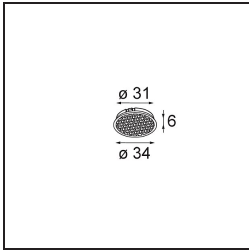

- **13515132** Honeycomb 33 Black Structure