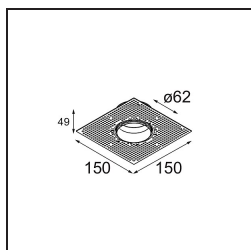

Specificaties

| | |
|-------------------------------------|---|
| Materiaal | 13512680 |
| Type Lichtbron | LED GU10 |
| Lamp inbegrepen | Neen |
| Aantal Lichtbronnen | 1 |
| Lichtrichting | Omlaag |
| Ingangsspanning | 230 V |
| Elektriciteitsklasse | II |
| IP-klasse | 20 |
| Gloeidraadtest (°C) | 850 |
| Binnen/Buiten | Binnen |
| Toepassing | Plafond, Wand |
| Montage | Inbouw |
| Inbouwopening (mm) | ø68 for Frame Recessed; ø89 for Frame Recessed TrimLess |
| Montagediepte (mm) | 110,0 |
| Verstelbaarheid | Not Applicable |
| Afstand tot Verlicht Voorwerp (m) | 0,1 |
| Primaire Kleur & Primaire Afwerking | Zwart, Chroom |
| Brutogewicht (g) | 130,0 |
| Opmerking | <ul style="list-style-type: none"> • Niet geschikt voor installatie ≤ 5 km van de kust • Tetrix Recessed Ring of Tube Surface niet inbegrepen • Dit is geen compleet product. Een Tetrix Recessed Ring of Tube Surface is vereist. • Dit is geen compleet product. Een Tetrix Recessed Ring of Tube Surface is vereist. |

Installatie Accessoires

- 13510083** Ring Recessed 62 1x IP55 Black Matt
- 13510038** Ring Recessed 62 1x IP55 White Matt

- 13515430** Ring Recessed Trimless 62 1x

13515530 Concrete Kit 62 150x150 1x

13515630 Concrete Ring 62 Standard Installation Housing