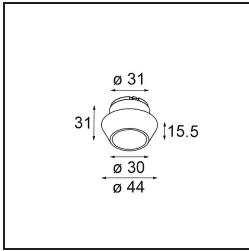

- **13515232** Light Cone 44 Black Structure
- **13515238** Light Cone 44 White Matt