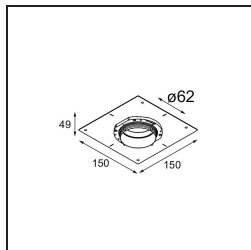

Specificaties

| | |
|-------------------------------------|---|
| Materiaal | 13512680 |
| Type Lichtbron | LED GU10 |
| Lamp inbegrepen | Neen |
| Aantal Lichtbronnen | 1 |
| Lichtrichting | Omlaag |
| Ingangsspanning | 230 V |
| Elektriciteitsklasse | II |
| IP-klasse | 20 |
| Gloeidraadtest (°C) | 850 |
| Binnen/Buiten | Binnen |
| Toepassing | Plafond, Wand |
| Montage | Inbouw |
| Inbouwopening (mm) | ø68 for Frame Recessed; ø89 for Frame Recessed TrimLess |
| Montagediepte (mm) | 110,0 |
| Verstelbaarheid | Not Applicable |
| Afstand tot Verlicht Voorwerp (m) | 0,1 |
| Primaire Kleur & Primaire Afwerking | Zwart, Chroom |
| Brutogewicht (g) | 130,0 |
| Opmerking | <ul style="list-style-type: none"> • Niet geschikt voor installatie ≤ 5 km van de kust • Tetrix Recessed Ring of Tube Surface niet inbegrepen • Dit is geen compleet product. Een Tetrix Recessed Ring of Tube Surface is vereist. • Dit is geen compleet product. Een Tetrix Recessed Ring of Tube Surface is vereist. |

Optische Accessoires

- 13515032** Snoot 32 Black Structure
- 13515038** Snoot 32 White Matt

- 13515132** Honeycomb 33 Black Structure

- 13515232** Light Cone 44 Black Structure
- 13515238** Light Cone 44 White Matt

Installatie Accessoires

- 13510083** Ring Recessed 62 1x IP55 Black Matt
- 13510038** Ring Recessed 62 1x IP55 White Matt

- 13515430** Ring Recessed Trimless 62 1x

13515530 Concrete Kit 62 150x150 1x

13515630 Concrete Ring 62 Standard Installation Housing