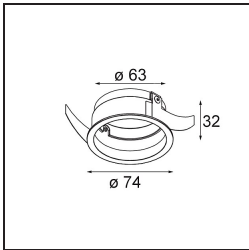

Specificaties

| | |
|-------------------------------------|---|
| Materiaal | 13512680 |
| Type Lichtbron | LED GU10 |
| Lamp inbegrepen | Neen |
| Aantal Lichtbronnen | 1 |
| Lichtrichting | Omlaag |
| Ingangsspanning | 230 V |
| Elektriciteitsklasse | II |
| IP-klasse | 20 |
| Gloeidraadtest (°C) | 850 |
| Binnen/Buiten | Binnen |
| Toepassing | Plafond, Wand |
| Montage | Inbouw |
| Inbouwopening (mm) | ø68 for Frame Recessed; ø89 for Frame Recessed TrimLess |
| Montagediepte (mm) | 110,0 |
| Verstelbaarheid | Not Applicable |
| Afstand tot Verlicht Voorwerp (m) | 0,1 |
| Primaire Kleur & Primaire Afwerking | Zwart, Chroom |
| Brutogewicht (g) | 130,0 |
| Opmerking | <ul style="list-style-type: none"> • Niet geschikt voor installatie ≤ 5 km van de kust • Tetrix Recessed Ring of Tube Surface niet inbegrepen • Dit is geen compleet product. Een Tetrix Recessed Ring of Tube Surface is vereist. • Dit is geen compleet product. Een Tetrix Recessed Ring of Tube Surface is vereist. |

Optische Accessoires

- 13515032** Snoot 32 Black Structure
- 13515038** Snoot 32 White Matt

- 13515132** Honeycomb 33 Black Structure

- 13515232** Light Cone 44 Black Structure
- 13515238** Light Cone 44 White Matt

Installatie Accessoires

- 13510083** Ring Recessed 62 1x IP55 Black Matt
- 13510038** Ring Recessed 62 1x IP55 White Matt

- 13515430** Ring Recessed Trimless 62 1x

13515530 Concrete Kit 62 150x150 1x

13515630 Concrete Ring 62 Standard Installation Housing