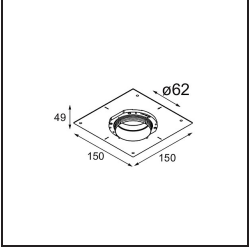

Date
Customer
Project
Type

*Tetrix Oblique Recessed 62 1x LED GU10 Black Chrome*

**Specifications**

Materiale	13512680
Tipo di Sorgente	LED GU10
Lampadina inclusa	No
Numero di fonte luminosa	1
Direzione della luce	Diretta
Volt in ingresso	230V
Classificazione elettrica	II
Grado IP	20
Test filo a caldo (°C)	850
Interno/Esterno	Interno
Applicazione	Soffitto, Parete
Montaggio	Incassato
Foro d'incasso (mm)	ø68 for Frame Recessed; ø89 for Frame Recessed TrimLess
Profondità di montaggio (mm)	110,0
Orientabilità	Not Applicable
Distanza dall'oggetto illuminato (m)	0,1
Colore primario & Finitura primaria	Nero, Cromato
Peso lordo (g)	130,0
Remark	<ul style="list-style-type: none"> <li>• Non adatto per installazioni a <math>\leq 5</math> km dalla costa</li> <li>• Tetrix Recessed Ring o Tube Surface non incluso</li> <li>• Questo non è un prodotto completo. È necessario un Tetrix Recessed Ring o Tube Surface.</li> <li>• Questo non è un prodotto completo. È necessario un Tetrix Recessed Ring o Tube Surface.</li> </ul>

**Accessorio Ottico**

- 13515032** Snoot 32 Black Structure
- 13515038** Snoot 32 White Matt

- 13515132** Honeycomb 33 Black Structure

- 13515232** Light Cone 44 Black Structure
- 13515238** Light Cone 44 White Matt

**Accessori Installazione**

- 13510083** Ring Recessed 62 1x IP55 Black Matt
- 13510038** Ring Recessed 62 1x IP55 White Matt

- 13515430** Ring Recessed Trimless 62 1x

**13515530** Concrete Kit 62 150x150 1x