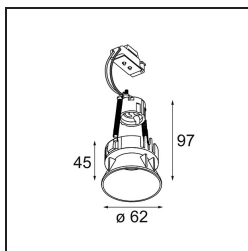

Date
Customer
Project
Type

*Tetrix Oblique Recessed 62 1x LED GU10 Black Chrome*

**Specifications**

Materiale	13512680
Tipo di Sorgente	LED GU10
Lampadina inclusa	No
Numero di fonte luminosa	1
Direzione della luce	Diretta
Volt in ingresso	230V
Classificazione elettrica	II
Grado IP	20
Test filo a caldo (°C)	850
Interno/Esterno	Interno
Applicazione	Soffitto, Parete
Montaggio	Incassato
Foro d'incasso (mm)	ø68 for Frame Recessed; ø89 for Frame Recessed TrimLess
Profondità di montaggio (mm)	110,0
Orientabilità	Not Applicable
Distanza dall'oggetto illuminato (m)	0,1
Colore primario & Finitura primaria	Nero, Cromato
Peso lordo (g)	130,0
Remark	<ul style="list-style-type: none"> <li>• Non adatto per installazioni a <math>\leq 5</math> km dalla costa</li> <li>• Tetrix Recessed Ring o Tube Surface non incluso</li> <li>• Questo non è un prodotto completo. È necessario un Tetrix Recessed Ring o Tube Surface.</li> <li>• Questo non è un prodotto completo. È necessario un Tetrix Recessed Ring o Tube Surface.</li> </ul>