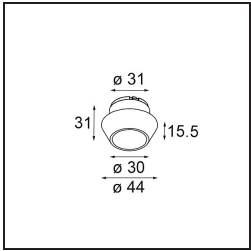

- **13515232** Light Cone 44 Black Structure
- **13515238** Light Cone 44 White Matt