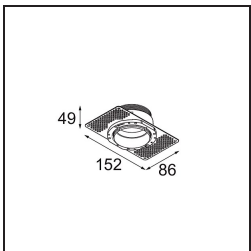

Date
Customer
Project
Type

*Tetrix Oblique Recessed 62 1x LED GU10 Black Chrome*

**Specifications**

Materiale	13512680
Tipo di Sorgente	LED GU10
Lampadina inclusa	No
Numero di fonte luminosa	1
Direzione della luce	Diretta
Volt in ingresso	230V
Classificazione elettrica	II
Grado IP	20
Test filo a caldo (°C)	850
Interno/Esterno	Interno
Applicazione	Soffitto, Parete
Montaggio	Incassato
Foro d'incasso (mm)	ø68 for Frame Recessed; ø89 for Frame Recessed TrimLess
Profondità di montaggio (mm)	110,0
Orientabilità	Not Applicable
Distanza dall'oggetto illuminato (m)	0,1
Colore primario & Finitura primaria	Nero, Cromato
Peso lordo (g)	130,0
Remark	<ul style="list-style-type: none"> <li>• Non adatto per installazioni a <math>\leq 5</math> km dalla costa</li> <li>• Tetrix Recessed Ring o Tube Surface non incluso</li> <li>• Questo non è un prodotto completo. È necessario un Tetrix Recessed Ring o Tube Surface.</li> <li>• Questo non è un prodotto completo. È necessario un Tetrix Recessed Ring o Tube Surface.</li> </ul>

**Accessorio Ottico**

- 13515032** Snoot 32 Black Structure
- 13515038** Snoot 32 White Matt

- 13515132** Honeycomb 33 Black Structure

- 13515232** Light Cone 44 Black Structure
- 13515238** Light Cone 44 White Matt

**Accessori Installazione**

- 13510083** Ring Recessed 62 1x IP55 Black Matt
- 13510038** Ring Recessed 62 1x IP55 White Matt

- 13515430** Ring Recessed Trimless 62 1x

**13515530** Concrete Kit 62 150x150 1x