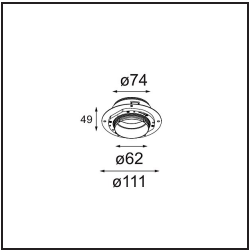

Date
Customer
Project
Type

*Tetrix Oblique Recessed 62 1x LED GU10 Black Chrome*

**Specifications**

Materiale	13512680
Tipo di Sorgente	LED GU10
Lampadina inclusa	No
Numero di fonte luminosa	1
Direzione della luce	Diretta
Volt in ingresso	230V
Classificazione elettrica	II
Grado IP	20
Test filo a caldo (°C)	850
Interno/Esterno	Interno
Applicazione	Soffitto, Parete
Montaggio	Incassato
Foro d'incasso (mm)	ø68 for Frame Recessed; ø89 for Frame Recessed TrimLess
Profondità di montaggio (mm)	110,0
Orientabilità	Not Applicable
Distanza dall'oggetto illuminato (m)	0,1
Colore primario & Finitura primaria	Nero, Cromato
Peso lordo (g)	130,0
Remark	<ul style="list-style-type: none"> <li>• Non adatto per installazioni a <math>\leq 5</math> km dalla costa</li> <li>• Tetrix Recessed Ring o Tube Surface non incluso</li> <li>• Questo non è un prodotto completo. È necessario un Tetrix Recessed Ring o Tube Surface.</li> <li>• Questo non è un prodotto completo. È necessario un Tetrix Recessed Ring o Tube Surface.</li> </ul>

**Accessori Installazione**

- 13510083** Ring Recessed 62 1x IP55 Black Matt
- 13510038** Ring Recessed 62 1x IP55 White Matt

- 13515430** Ring Recessed Trimless 62 1x

**13515530** Concrete Kit 62 150x150 1x