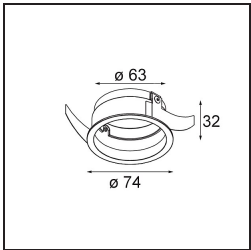

Date
Customer
Project
Type

*Tetrix Oblique Recessed 62 1x LED GU10 Black Chrome*

**Specifications**

Materiale	13512680
Tipo di Sorgente	LED GU10
Lampadina inclusa	No
Numero di fonte luminosa	1
Direzione della luce	Diretta
Volt in ingresso	230V
Classificazione elettrica	II
Grado IP	20
Test filo a caldo (°C)	850
Interno/Esterno	Interno
Applicazione	Soffitto, Parete
Montaggio	Incassato
Foro d'incasso (mm)	ø68 for Frame Recessed; ø89 for Frame Recessed TrimLess
Profondità di montaggio (mm)	110,0
Orientabilità	Not Applicable
Distanza dall'oggetto illuminato (m)	0,1
Colore primario & Finitura primaria	Nero, Cromato
Peso lordo (g)	130,0
Remark	<ul style="list-style-type: none"> <li>• Non adatto per installazioni a <math>\leq 5</math> km dalla costa</li> <li>• Tetrix Recessed Ring o Tube Surface non incluso</li> <li>• Questo non è un prodotto completo. È necessario un Tetrix Recessed Ring o Tube Surface.</li> <li>• Questo non è un prodotto completo. È necessario un Tetrix Recessed Ring o Tube Surface.</li> </ul>

**Accessorio Ottico**

- 13515032** Snoot 32 Black Structure
- 13515038** Snoot 32 White Matt

- 13515132** Honeycomb 33 Black Structure

- 13515232** Light Cone 44 Black Structure
- 13515238** Light Cone 44 White Matt

**Accessori Installazione**

- 13510083** Ring Recessed 62 1x IP55 Black Matt
- 13510038** Ring Recessed 62 1x IP55 White Matt

- 13515430** Ring Recessed Trimless 62 1x

**13515530** Concrete Kit 62 150x150 1x