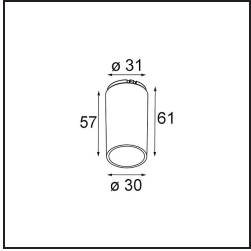

Accessorio Ottico

- **13515032** Snoot 32 Black Structure
- **13515038** Snoot 32 White Matt