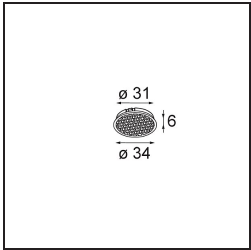

- **13515132** Honeycomb 33 Black Structure