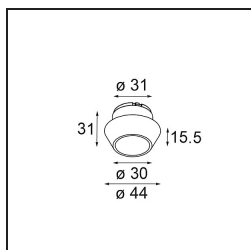

13515232 Light Cone 44 Black Structure

13515238 Light Cone 44 White Matt