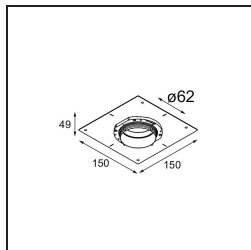

Caractéristiques

Matériaux	13512680
Type de Source Lumineuse	LED GU10
Ampoule incluse	Non
Nombre de Sources Lumineuses	1
Direction de la Lumière	Bas
Tension d'Entrée	230 V
Classe Électrique	II
Indice de protection IP	20
Essai au fil incandescent (°C)	850
Intérieur/extérieur	Intérieur
Application	Plafond, Mur
Montage	Encastré
Taille de découpe (mm)	ø68 for Frame Recessed; ø89 for Frame Recessed TrimLess
Profondeur de montage (mm)	110,0
Ajustabilité	Not Applicable
Distance avec l'Objet Éclairé (m)	0,1
Couleur Principale & Finition Principale	Noir, Chrome
Poids brut (g)	130,0
Commentaire	<ul style="list-style-type: none"> • Ne convient pas à une installation à ≤ 5 km de la côte • Tetrix Recessed Ring ou Tube Surface non inclus • Ceci n'est pas un produit complet. Un Tetrix Recessed Ring ou Tube Surface est requis. • Ceci n'est pas un produit complet. Un Tetrix Recessed Ring ou Tube Surface est requis.

Accessoires d'Eclairage d'installation

13510083 Ring Recessed 62 1x IP55 Black Matt

13510038 Ring Recessed 62 1x IP55 White Matt

13515430 Ring Recessed Trimless 62 1x

13515530 Concrete Kit 62 150x150 1x

13515630 Concrete Ring 62 Standard Installation Housing