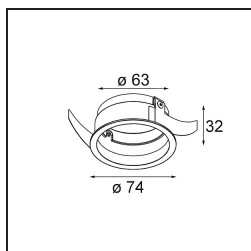

Caractéristiques

Matériaux	13512680
Type de Source Lumineuse	LED GU10
Ampoule incluse	Non
Nombre de Sources Lumineuses	1
Direction de la Lumière	Bas
Tension d'Entrée	230 V
Classe Électrique	II
Indice de protection IP	20
Essai au fil incandescent (°C)	850
Intérieur/extérieur	Intérieur
Application	Plafond, Mur
Montage	Encastré
Taille de découpe (mm)	ø68 for Frame Recessed; ø89 for Frame Recessed TrimLess
Profondeur de montage (mm)	110,0
Ajustabilité	Not Applicable
Distance avec l'Objet Éclairé (m)	0,1
Couleur Principale & Finition Principale	Noir, Chrome
Poids brut (g)	130,0
Commentaire	<ul style="list-style-type: none"> • Ne convient pas à une installation à ≤ 5 km de la côte • Tetrix Recessed Ring ou Tube Surface non inclus • Ceci n'est pas un produit complet. Un Tetrix Recessed Ring ou Tube Surface est requis. • Ceci n'est pas un produit complet. Un Tetrix Recessed Ring ou Tube Surface est requis.

Accessoires d'Eclairage optiques

13515032 Snoot 32 Black Structure

13515038 Snoot 32 White Matt

13515132 Honeycomb 33 Black Structure

13515232 Light Cone 44 Black Structure

13515238 Light Cone 44 White Matt

Accessoires d'Eclairage d'installation

13510083 Ring Recessed 62 1x IP55 Black Matt

13510038 Ring Recessed 62 1x IP55 White Matt

13515430 Ring Recessed Trimless 62 1x

13515530 Concrete Kit 62 150x150 1x

13515630 Concrete Ring 62 Standard Installation Housing