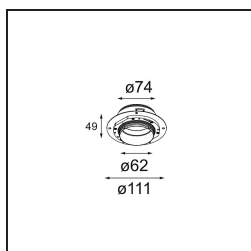

Caractéristiques

Matériaux	13512680
Type de Source Lumineuse	LED GU10
Ampoule incluse	Non
Nombre de Sources Lumineuses	1
Direction de la Lumière	Bas
Tension d'Entrée	230 V
Classe Électrique	II
Indice de protection IP	20
Essai au fil incandescent (°C)	850
Intérieur/extérieur	Intérieur
Application	Plafond, Mur
Montage	Encastré
Taille de découpe (mm)	ø68 for Frame Recessed; ø89 for Frame Recessed TrimLess
Profondeur de montage (mm)	110,0
Ajustabilité	Not Applicable
Distance avec l'Objet Éclairé (m)	0,1
Couleur Principale & Finition Principale	Noir, Chrome
Poids brut (g)	130,0
Commentaire	<ul style="list-style-type: none"> • Ne convient pas à une installation à ≤ 5 km de la côte • Tetrix Recessed Ring ou Tube Surface non inclus • Ceci n'est pas un produit complet. Un Tetrix Recessed Ring ou Tube Surface est requis. • Ceci n'est pas un produit complet. Un Tetrix Recessed Ring ou Tube Surface est requis.

Accessoires d'Eclairage d'installation

13510083 Ring Recessed 62 1x IP55 Black Matt

13510038 Ring Recessed 62 1x IP55 White Matt

13515430 Ring Recessed Trimless 62 1x

13515530 Concrete Kit 62 150x150 1x

13515630 Concrete Ring 62 Standard Installation Housing