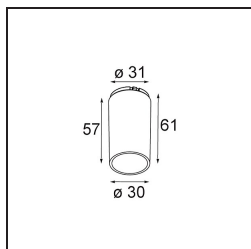

Accessoires d'Eclairage optiques

13515032 Snoot 32 Black Structure

13515038 Snoot 32 White Matt