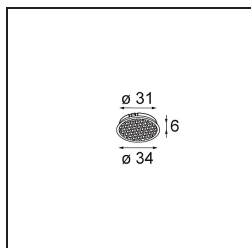

13515132 Honeycomb 33 Black Structure