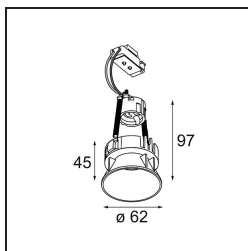

Caractéristiques

Matériaux	13512680
Type de Source Lumineuse	LED GU10
Ampoule incluse	Non
Nombre de Sources Lumineuses	1
Direction de la Lumière	Bas
Tension d'Entrée	230 V
Classe Électrique	II
Indice de protection IP	20
Essai au fil incandescent (°C)	850
Intérieur/extérieur	Intérieur
Application	Plafond, Mur
Montage	Encastré
Taille de découpe (mm)	ø68 for Frame Recessed; ø89 for Frame Recessed TrimLess
Profondeur de montage (mm)	110,0
Ajustabilité	Not Applicable
Distance avec l'Objet Éclairé (m)	0,1
Couleur Principale & Finition Principale	Noir, Chrome
Poids brut (g)	130,0
Commentaire	<ul style="list-style-type: none"> • Ne convient pas à une installation à ≤ 5 km de la côte • Tetrix Recessed Ring ou Tube Surface non inclus • Ceci n'est pas un produit complet. Un Tetrix Recessed Ring ou Tube Surface est requis. • Ceci n'est pas un produit complet. Un Tetrix Recessed Ring ou Tube Surface est requis.