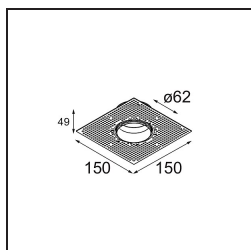

Caractéristiques

Matériaux	13512680
Type de Source Lumineuse	LED GU10
Ampoule incluse	Non
Nombre de Sources Lumineuses	1
Direction de la Lumière	Bas
Tension d'Entrée	230 V
Classe Électrique	II
Indice de protection IP	20
Essai au fil incandescent (°C)	850
Intérieur/extérieur	Intérieur
Application	Plafond, Mur
Montage	Encastré
Taille de découpe (mm)	ø68 for Frame Recessed; ø89 for Frame Recessed TrimLess
Profondeur de montage (mm)	110,0
Ajustabilité	Not Applicable
Distance avec l'Objet Éclairé (m)	0,1
Couleur Principale & Finition Principale	Noir, Chrome
Poids brut (g)	130,0
Commentaire	<ul style="list-style-type: none"> • Ne convient pas à une installation à ≤ 5 km de la côte • Tetrix Recessed Ring ou Tube Surface non inclus • Ceci n'est pas un produit complet. Un Tetrix Recessed Ring ou Tube Surface est requis. • Ceci n'est pas un produit complet. Un Tetrix Recessed Ring ou Tube Surface est requis.

Accessoires d'Eclairage d'installation

13510083 Ring Recessed 62 1x IP55 Black Matt

13510038 Ring Recessed 62 1x IP55 White Matt

13515430 Ring Recessed Trimless 62 1x

13515530 Concrete Kit 62 150x150 1x

13515630 Concrete Ring 62 Standard Installation Housing