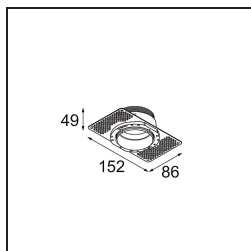

Caractéristiques

Matériaux	13512680
Type de Source Lumineuse	LED GU10
Ampoule incluse	Non
Nombre de Sources Lumineuses	1
Direction de la Lumière	Bas
Tension d'Entrée	230 V
Classe Électrique	II
Indice de protection IP	20
Essai au fil incandescent (°C)	850
Intérieur/extérieur	Intérieur
Application	Plafond, Mur
Montage	Encastré
Taille de découpe (mm)	ø68 for Frame Recessed; ø89 for Frame Recessed TrimLess
Profondeur de montage (mm)	110,0
Ajustabilité	Not Applicable
Distance avec l'Objet Éclairé (m)	0,1
Couleur Principale & Finition Principale	Noir, Chrome
Poids brut (g)	130,0
Commentaire	<ul style="list-style-type: none"> • Ne convient pas à une installation à ≤ 5 km de la côte • Tetrix Recessed Ring ou Tube Surface non inclus • Ceci n'est pas un produit complet. Un Tetrix Recessed Ring ou Tube Surface est requis. • Ceci n'est pas un produit complet. Un Tetrix Recessed Ring ou Tube Surface est requis.

Accessoires d'Eclairage optiques

13515032 Snoot 32 Black Structure

13515038 Snoot 32 White Matt

13515132 Honeycomb 33 Black Structure

13515232 Light Cone 44 Black Structure

13515238 Light Cone 44 White Matt

Accessoires d'Eclairage d'installation

13510083 Ring Recessed 62 1x IP55 Black Matt

13510038 Ring Recessed 62 1x IP55 White Matt

13515430 Ring Recessed Trimless 62 1x

13515530 Concrete Kit 62 150x150 1x

13515630 Concrete Ring 62 Standard Installation Housing