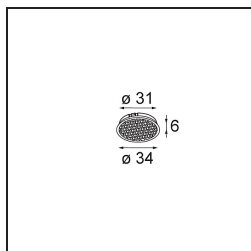

- **13515132** Honeycomb 33 Black Structure