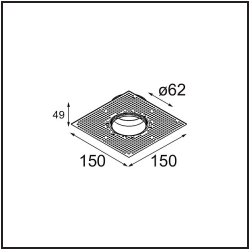

Date
Customer
Project
Type

Tetrix Oblique Recessed 62 1x LED GU10 Black Chrome

Specifications

Material	13512680
Tipo de fuente de luz	LED GU10
Lámpara Incluida	No
Número de fuentes de luz	1
Dirección de la luz	Directo
Voltaje de entrada	230V
Clasificación eléctrica	II
Clasificación del IP	20
Clasificación de hilo incandescente (°C)	850
Interio/Exterior	Interior
Aplicación	Techo, Pared
Montaje	Empotrado
Tamaño de corte (mm)	ø68 for Frame Recessed; ø89 for Frame Recessed TrimLess
Profundidad de montaje (mm)	110,0
Ajustabilidad	Not Applicable
Distancia al objeto iluminado (m)	0,1
Color principal & Acabado principal	Negro, Cromo
Peso bruto (g)	130,0
Remark	<ul style="list-style-type: none"> • No apto para instalación a ≤5 km de la costa • Tetrix Recessed Ring o Tube Surface no incluido • Este no es un producto completo. Se necesita un Tetrix Recessed Ring o Tube Surface. • Este no es un producto completo. Se necesita un Tetrix Recessed Ring o Tube Surface.

Accesorios Instalación

- 13510083** Ring Recessed 62 1x IP55 Black Matt
- 13510038** Ring Recessed 62 1x IP55 White Matt

- 13515430** Ring Recessed Trimless 62 1x

13515530 Concrete Kit 62 150x150 1x

13515630 Concrete Ring 62 Standard Installation Housing