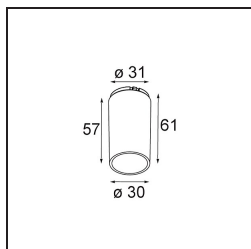

Accesorios Opticos

- **13515032** Snoot 32 Black Structure
- **13515038** Snoot 32 White Matt