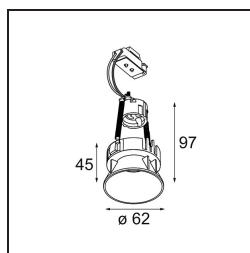

Date
Customer
Project
Type

Tetrix Oblique Recessed 62 1x LED GU10 Black Chrome

Specifications

Material	13512680
Tipo de fuente de luz	LED GU10
Lámpara Incluida	No
Número de fuentes de luz	1
Dirección de la luz	Directo
Voltaje de entrada	230V
Clasificación eléctrica	II
Clasificación del IP	20
Clasificación de hilo incandescente (°C)	850
Interio/Exterior	Interior
Aplicación	Techo, Pared
Montaje	Empotrado
Tamaño de corte (mm)	ø68 for Frame Recessed; ø89 for Frame Recessed TrimLess
Profundidad de montaje (mm)	110,0
Ajustabilidad	Not Applicable
Distancia al objeto iluminado (m)	0,1
Color principal & Acabado principal	Negro, Cromo
Peso bruto (g)	130,0
Remark	<ul style="list-style-type: none"> • No apto para instalación a ≤5 km de la costa • Tetrix Recessed Ring o Tube Surface no incluido • Este no es un producto completo. Se necesita un Tetrix Recessed Ring o Tube Surface. • Este no es un producto completo. Se necesita un Tetrix Recessed Ring o Tube Surface.