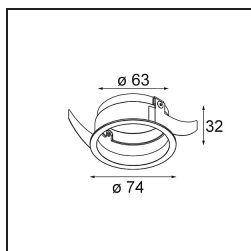

Date
Customer
Project
Type

Tetrix Oblique Recessed 62 1x LED GU10 Black Chrome

Specifications

Material	13512680
Tipo de fuente de luz	LED GU10
Lámpara Incluida	No
Número de fuentes de luz	1
Dirección de la luz	Directo
Voltaje de entrada	230V
Clasificación eléctrica	II
Clasificación del IP	20
Clasificación de hilo incandescente (°C)	850
Interio/Exterior	Interior
Aplicación	Techo, Pared
Montaje	Empotrado
Tamaño de corte (mm)	ø68 for Frame Recessed; ø89 for Frame Recessed TrimLess
Profundidad de montaje (mm)	110,0
Ajustabilidad	Not Applicable
Distancia al objeto iluminado (m)	0,1
Color principal & Acabado principal	Negro, Cromo
Peso bruto (g)	130,0
Remark	<ul style="list-style-type: none"> • No apto para instalación a ≤5 km de la costa • Tetrix Recessed Ring o Tube Surface no incluido • Este no es un producto completo. Se necesita un Tetrix Recessed Ring o Tube Surface. • Este no es un producto completo. Se necesita un Tetrix Recessed Ring o Tube Surface.

Accesorios Opticos

- 13515032** Snoot 32 Black Structure
- 13515038** Snoot 32 White Matt

- 13515132** Honeycomb 33 Black Structure

- 13515232** Light Cone 44 Black Structure
- 13515238** Light Cone 44 White Matt

Accesorios Instalación

- 13510083** Ring Recessed 62 1x IP55 Black Matt
- 13510038** Ring Recessed 62 1x IP55 White Matt

- 13515430** Ring Recessed Trimless 62 1x

13515530 Concrete Kit 62 150x150 1x

13515630 Concrete Ring 62 Standard Installation Housing