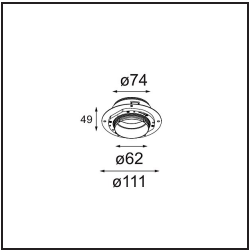

Date
Customer
Project
Type

Tetrix Oblique Recessed 62 1x LED GU10 Black Chrome

Specifications

Material	13512680
Tipo de fuente de luz	LED GU10
Lámpara Incluida	No
Número de fuentes de luz	1
Dirección de la luz	Directo
Voltaje de entrada	230V
Clasificación eléctrica	II
Clasificación del IP	20
Clasificación de hilo incandescente (°C)	850
Interio/Exterior	Interior
Aplicación	Techo, Pared
Montaje	Empotrado
Tamaño de corte (mm)	ø68 for Frame Recessed; ø89 for Frame Recessed TrimLess
Profundidad de montaje (mm)	110,0
Ajustabilidad	Not Applicable
Distancia al objeto iluminado (m)	0,1
Color principal & Acabado principal	Negro, Cromo
Peso bruto (g)	130,0
Remark	<ul style="list-style-type: none"> • No apto para instalación a ≤5 km de la costa • Tetrix Recessed Ring o Tube Surface no incluido • Este no es un producto completo. Se necesita un Tetrix Recessed Ring o Tube Surface. • Este no es un producto completo. Se necesita un Tetrix Recessed Ring o Tube Surface.

Accesorios Instalación

- 13510083** Ring Recessed 62 1x IP55 Black Matt
- 13510038** Ring Recessed 62 1x IP55 White Matt

- 13515430** Ring Recessed Trimless 62 1x

13515530 Concrete Kit 62 150x150 1x

13515630 Concrete Ring 62 Standard Installation Housing