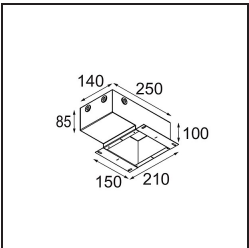

11624030 Installation Housing 140x250x100x210