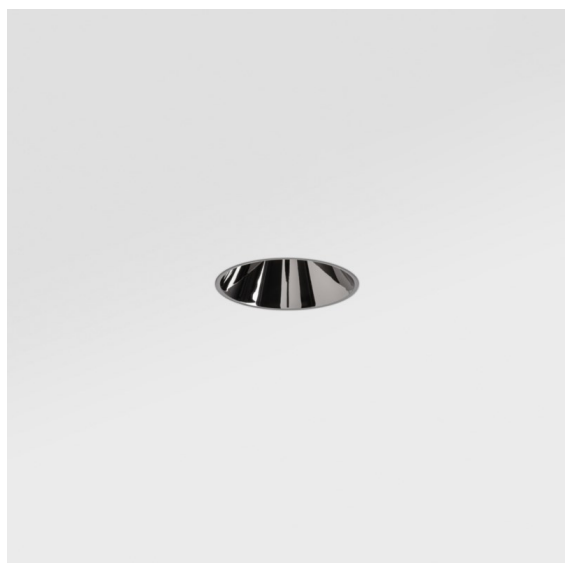

Date
Customer
Project
Type

Tetrix Oblique Recessed 62 1x LED GU10 Black Chrome

Specifications

Material	13512680
Tipo de fuente de luz	LED GU10
Lámpara Incluida	No
Número de fuentes de luz	1
Dirección de la luz	Directo
Voltaje de entrada	230V
Clasificación eléctrica	II
Clasificación del IP	20
Clasificación de hilo incandescente (°C)	850
Interio/Exterior	Interior
Aplicación	Techo, Pared
Montaje	Empotrado
Tamaño de corte (mm)	ø68 for Frame Recessed; ø89 for Frame Recessed TrimLess
Profundidad de montaje (mm)	110,0
Ajustabilidad	Not Applicable
Distancia al objeto iluminado (m)	0,1
Color principal & Acabado principal	Negro, Cromo
Peso bruto (g)	130,0
Remark	<ul style="list-style-type: none"> • No apto para instalación a ≤5 km de la costa • Tetrix Recessed Ring o Tube Surface no incluido • Este no es un producto completo. Se necesita un Tetrix Recessed Ring o Tube Surface. • Este no es un producto completo. Se necesita un Tetrix Recessed Ring o Tube Surface.

Jugamos con piezas, uniéndolas de formas complejas. Tetrix le invita a integrar su toque personal con diversas opciones de diseño y accesorios. Es versátil, se adapta a cualquier ubicación y la instalación es facilísima.

Accesorios Opticos

- 13515032** Snoot 32 Black Structure
- 13515038** Snoot 32 White Matt

- 13515132** Honeycomb 33 Black Structure

- 13515232** Light Cone 44 Black Structure
- 13515238** Light Cone 44 White Matt