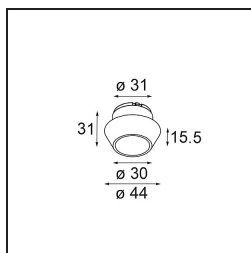

- **13515232** Light Cone 44 Black Structure
- **13515238** Light Cone 44 White Matt