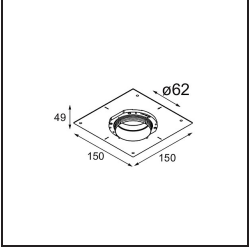

Date
Customer
Project
Type

Tetrix Oblique Recessed 62 1x LED GU10 Black Chrome

Specifications

Material	13512680
Tipo de fuente de luz	LED GU10
Lámpara Incluida	No
Número de fuentes de luz	1
Dirección de la luz	Directo
Voltaje de entrada	230V
Clasificación eléctrica	II
Clasificación del IP	20
Clasificación de hilo incandescente (°C)	850
Interio/Exterior	Interior
Aplicación	Techo, Pared
Montaje	Empotrado
Tamaño de corte (mm)	ø68 for Frame Recessed; ø89 for Frame Recessed TrimLess
Profundidad de montaje (mm)	110,0
Ajustabilidad	Not Applicable
Distancia al objeto iluminado (m)	0,1
Color principal & Acabado principal	Negro, Cromo
Peso bruto (g)	130,0
Remark	<ul style="list-style-type: none"> • No apto para instalación a ≤5 km de la costa • Tetrix Recessed Ring o Tube Surface no incluido • Este no es un producto completo. Se necesita un Tetrix Recessed Ring o Tube Surface. • Este no es un producto completo. Se necesita un Tetrix Recessed Ring o Tube Surface.

Accesorios Opticos

- 13515032** Snoot 32 Black Structure
- 13515038** Snoot 32 White Matt

- 13515132** Honeycomb 33 Black Structure

- 13515232** Light Cone 44 Black Structure
- 13515238** Light Cone 44 White Matt

Accesorios Instalación

- 13510083** Ring Recessed 62 1x IP55 Black Matt
- 13510038** Ring Recessed 62 1x IP55 White Matt

- 13515430** Ring Recessed Trimless 62 1x

13515530 Concrete Kit 62 150x150 1x

13515630 Concrete Ring 62 Standard Installation Housing