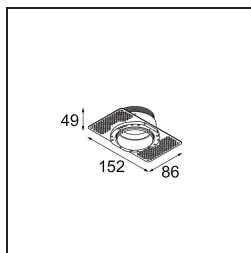

Date
Customer
Project
Type

Tetrix Oblique Recessed 62 1x LED GU10 Black Chrome

Specifications

Material	13512680
Tipo de fuente de luz	LED GU10
Lámpara Incluida	No
Número de fuentes de luz	1
Dirección de la luz	Directo
Voltaje de entrada	230V
Clasificación eléctrica	II
Clasificación del IP	20
Clasificación de hilo incandescente (°C)	850
Interio/Exterior	Interior
Aplicación	Techo, Pared
Montaje	Empotrado
Tamaño de corte (mm)	ø68 for Frame Recessed; ø89 for Frame Recessed TrimLess
Profundidad de montaje (mm)	110,0
Ajustabilidad	Not Applicable
Distancia al objeto iluminado (m)	0,1
Color principal & Acabado principal	Negro, Cromo
Peso bruto (g)	130,0
Remark	<ul style="list-style-type: none"> • No apto para instalación a ≤5 km de la costa • Tetrix Recessed Ring o Tube Surface no incluido • Este no es un producto completo. Se necesita un Tetrix Recessed Ring o Tube Surface. • Este no es un producto completo. Se necesita un Tetrix Recessed Ring o Tube Surface.

Accesorios Opticos

- 13515032** Snoot 32 Black Structure
- 13515038** Snoot 32 White Matt

- 13515132** Honeycomb 33 Black Structure

- 13515232** Light Cone 44 Black Structure
- 13515238** Light Cone 44 White Matt

Accesorios Instalación

- 13510083** Ring Recessed 62 1x IP55 Black Matt
- 13510038** Ring Recessed 62 1x IP55 White Matt

- 13515430** Ring Recessed Trimless 62 1x

13515530 Concrete Kit 62 150x150 1x

13515630 Concrete Ring 62 Standard Installation Housing