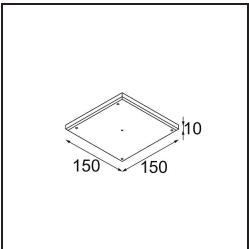

12292630 Gypsum Fibreboard 150x150

Choose a required accessory