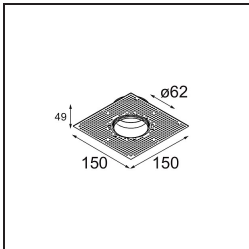

Specificaties

Materiaal	13512638
Type Lichtbron	LED GU10
Lamp inbegrepen	Neen
Aantal Lichtbronnen	1
Lichtrichting	Omlaag
Ingangsspanning	230 V
Elektriciteitsklasse	II
IP-klasse	20
Gloeidraadtest (°C)	850
Binnen/Buiten	Binnen
Toepassing	Plafond, Wand
Montage	Inbouw
Inbouwopening (mm)	ø68 for Frame Recessed; ø89 for Frame Recessed TrimLess
Montagediepte (mm)	110,0
Verstelbaarheid	Not Applicable
Afstand tot Verlicht Voorwerp (m)	0,1
Primaire Kleur & Primaire Afwerking	Wit, Mat
Brutogewicht (g)	130,0
Opmerking	<ul style="list-style-type: none"> • Tetrix Recessed Ring of Tube Surface niet inbegrepen • Dit is geen compleet product. Een Tetrix Recessed Ring of Tube Surface is vereist. • Dit is geen compleet product. Een Tetrix Recessed Ring of Tube Surface is vereist.

13510083 Ring Recessed 62 1x IP55 Black Matt
13510038 Ring Recessed 62 1x IP55 White Matt

13515430 Ring Recessed Trimless 62 1x

13515530 Concrete Kit 62 150x150 1x

13515630 Concrete Ring 62 Standard Installation Housing