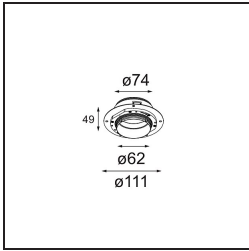

Specificaties

Materiaal	13512638
Type Lichtbron	LED GU10
Lamp inbegrepen	Neen
Aantal Lichtbronnen	1
Lichtrichting	Omlaag
Ingangsspanning	230 V
Elektriciteitsklasse	II
IP-klasse	20
Gloeidraadtest (°C)	850
Binnen/Buiten	Binnen
Toepassing	Plafond, Wand
Montage	Inbouw
Inbouwopening (mm)	ø68 for Frame Recessed; ø89 for Frame Recessed TrimLess
Montagediepte (mm)	110,0
Verstelbaarheid	Not Applicable
Afstand tot Verlicht Voorwerp (m)	0,1
Primaire Kleur & Primaire Afwerking	Wit, Mat
Brutogewicht (g)	130,0
Opmerking	<ul style="list-style-type: none"> • Tetrix Recessed Ring of Tube Surface niet inbegrepen • Dit is geen compleet product. Een Tetrix Recessed Ring of Tube Surface is vereist. • Dit is geen compleet product. Een Tetrix Recessed Ring of Tube Surface is vereist.

Optische Accessoires

13515032 Snoot 32 Black Structure
13515038 Snoot 32 White Matt

13515132 Honeycomb 33 Black Structure

13515232 Light Cone 44 Black Structure
13515238 Light Cone 44 White Matt

Installatie Accessoires

13510083 Ring Recessed 62 1x IP55 Black Matt
13510038 Ring Recessed 62 1x IP55 White Matt

13515430 Ring Recessed Trimless 62 1x

13515530 Concrete Kit 62 150x150 1x

13515630 Concrete Ring 62 Standard Installation Housing