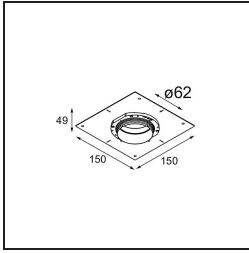

Specificaties

Materiaal	13512638
Type Lichtbron	LED GU10
Lamp inbegrepen	Neen
Aantal Lichtbronnen	1
Lichtrichting	Omlaag
Ingangsspanning	230 V
Elektriciteitsklasse	II
IP-klasse	20
Gloeidraadtest (°C)	850
Binnen/Buiten	Binnen
Toepassing	Plafond, Wand
Montage	Inbouw
Inbouwopening (mm)	ø68 for Frame Recessed; ø89 for Frame Recessed TrimLess
Montagediepte (mm)	110,0
Verstelbaarheid	Not Applicable
Afstand tot Verlicht Voorwerp (m)	0,1
Primaire Kleur & Primaire Afwerking	Wit, Mat
Brutogewicht (g)	130,0
Opmerking	<ul style="list-style-type: none"> • Tetrix Recessed Ring of Tube Surface niet inbegrepen • Dit is geen compleet product. Een Tetrix Recessed Ring of Tube Surface is vereist. • Dit is geen compleet product. Een Tetrix Recessed Ring of Tube Surface is vereist.

Optische Accessoires

13515032 Snoot 32 Black Structure
13515038 Snoot 32 White Matt

13515132 Honeycomb 33 Black Structure

13515232 Light Cone 44 Black Structure
13515238 Light Cone 44 White Matt

Installatie Accessoires

13510083 Ring Recessed 62 1x IP55 Black Matt
13510038 Ring Recessed 62 1x IP55 White Matt

13515430 Ring Recessed Trimless 62 1x

13515530 Concrete Kit 62 150x150 1x

13515630 Concrete Ring 62 Standard Installation Housing