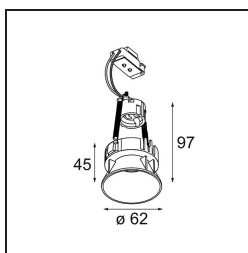

Specificaties

Materiaal	13512638
Type Lichtbron	LED GU10
Lamp inbegrepen	Neen
Aantal Lichtbronnen	1
Lichtrichting	Omlaag
Ingangsspanning	230 V
Elektriciteitsklasse	II
IP-klasse	20
Gloeidraadtest (°C)	850
Binnen/Buiten	Binnen
Toepassing	Plafond, Wand
Montage	Inbouw
Inbouwopening (mm)	ø68 for Frame Recessed; ø89 for Frame Recessed TrimLess
Montagediepte (mm)	110,0
Verstelbaarheid	Not Applicable
Afstand tot Verlicht Voorwerp (m)	0,1
Primaire Kleur & Primaire Afwerking	Wit, Mat
Brutogewicht (g)	130,0
Opmerking	<ul style="list-style-type: none"> • Tetrix Recessed Ring of Tube Surface niet inbegrepen • Dit is geen compleet product. Een Tetrix Recessed Ring of Tube Surface is vereist. • Dit is geen compleet product. Een Tetrix Recessed Ring of Tube Surface is vereist.