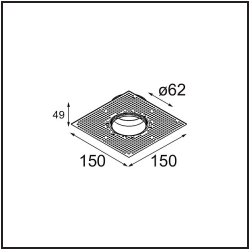

Date
Customer
Project
Type

Tetrix Oblique Recessed 62 1x LED GU10 White Matt

Specifications

Materiale	13512638
Tipo di Sorgente	LED GU10
Lampadina inclusa	No
Numero di fonte luminosa	1
Direzione della luce	Diretta
Volt in ingresso	230V
Classificazione elettrica	II
Grado IP	20
Test filo a caldo (°C)	850
Interno/Esterno	Interno
Applicazione	Soffitto, Parete
Montaggio	Incassato
Foro d'incasso (mm)	ø68 for Frame Recessed; ø89 for Frame Recessed TrimLess
Profondità di montaggio (mm)	110,0
Orientabilità	Not Applicable
Distanza dall'oggetto illuminato (m)	0,1
Colore primario & Finitura primaria	Bianco, Opaca
Peso lordo (g)	130,0
Remark	<ul style="list-style-type: none"> • Tetrix Recessed Ring o Tube Surface non incluso • Questo non è un prodotto completo. È necessario un Tetrix Recessed Ring o Tube Surface. • Questo non è un prodotto completo. È necessario un Tetrix Recessed Ring o Tube Surface.

Accessorio Ottico

- 13515032** Snoot 32 Black Structure
- 13515038** Snoot 32 White Matt

- 13515132** Honeycomb 33 Black Structure

- 13515232** Light Cone 44 Black Structure
- 13515238** Light Cone 44 White Matt

Accessori Installazione

- 13510083** Ring Recessed 62 1x IP55 Black Matt
- 13510038** Ring Recessed 62 1x IP55 White Matt

- 13515430** Ring Recessed Trimless 62 1x

13515530 Concrete Kit 62 150x150 1x

13515630 Concrete Ring 62 Standard Installation Housing