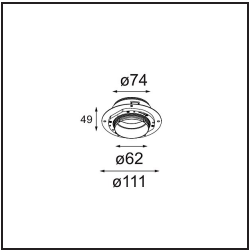

Date
Customer
Project
Type

Tetrix Oblique Recessed 62 1x LED GU10 White Matt

Specifications

Materiale	13512638
Tipo di Sorgente	LED GU10
Lampadina inclusa	No
Numero di fonte luminosa	1
Direzione della luce	Diretta
Volt in ingresso	230V
Classificazione elettrica	II
Grado IP	20
Test filo a caldo (°C)	850
Interno/Esterno	Interno
Applicazione	Soffitto, Parete
Montaggio	Incassato
Foro d'incasso (mm)	ø68 for Frame Recessed; ø89 for Frame Recessed TrimLess
Profondità di montaggio (mm)	110,0
Orientabilità	Not Applicable
Distanza dall'oggetto illuminato (m)	0,1
Colore primario & Finitura primaria	Bianco, Opaca
Peso lordo (g)	130,0
Remark	<ul style="list-style-type: none"> • Tetrix Recessed Ring o Tube Surface non incluso • Questo non è un prodotto completo. È necessario un Tetrix Recessed Ring o Tube Surface. • Questo non è un prodotto completo. È necessario un Tetrix Recessed Ring o Tube Surface.

Accessori Installazione

- 13510083** Ring Recessed 62 1x IP55 Black Matt
- 13510038** Ring Recessed 62 1x IP55 White Matt

- 13515430** Ring Recessed Trimless 62 1x

13515530 Concrete Kit 62 150x150 1x

13515630 Concrete Ring 62 Standard Installation Housing