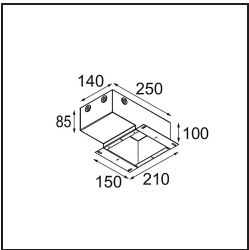

11624030 Installation Housing 140x250x100x210