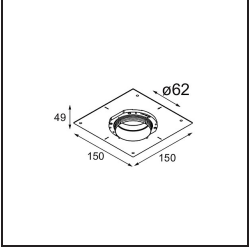

Date
Customer
Project
Type

Tetrix Oblique Recessed 62 1x LED GU10 White Matt

Specifications

Materiale	13512638
Tipo di Sorgente	LED GU10
Lampadina inclusa	No
Numero di fonte luminosa	1
Direzione della luce	Diretta
Volt in ingresso	230V
Classificazione elettrica	II
Grado IP	20
Test filo a caldo (°C)	850
Interno/Esterno	Interno
Applicazione	Soffitto, Parete
Montaggio	Incassato
Foro d'incasso (mm)	ø68 for Frame Recessed; ø89 for Frame Recessed TrimLess
Profondità di montaggio (mm)	110,0
Orientabilità	Not Applicable
Distanza dall'oggetto illuminato (m)	0,1
Colore primario & Finitura primaria	Bianco, Opaca
Peso lordo (g)	130,0
Remark	<ul style="list-style-type: none"> • Tetrix Recessed Ring o Tube Surface non incluso • Questo non è un prodotto completo. È necessario un Tetrix Recessed Ring o Tube Surface. • Questo non è un prodotto completo. È necessario un Tetrix Recessed Ring o Tube Surface.

Accessorio Ottico

- 13515032** Snoot 32 Black Structure
- 13515038** Snoot 32 White Matt

- 13515132** Honeycomb 33 Black Structure

- 13515232** Light Cone 44 Black Structure
- 13515238** Light Cone 44 White Matt

Accessori Installazione

- 13510083** Ring Recessed 62 1x IP55 Black Matt
- 13510038** Ring Recessed 62 1x IP55 White Matt

- 13515430** Ring Recessed Trimless 62 1x

13515530 Concrete Kit 62 150x150 1x

13515630 Concrete Ring 62 Standard Installation Housing