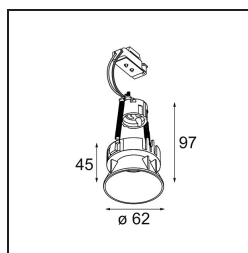

Date
Customer
Project
Type

Tetrix Oblique Recessed 62 1x LED GU10 White Matt

Specifications

Materiale	13512638
Tipo di Sorgente	LED GU10
Lampadina inclusa	No
Numero di fonte luminosa	1
Direzione della luce	Diretta
Volt in ingresso	230V
Classificazione elettrica	II
Grado IP	20
Test filo a caldo (°C)	850
Interno/Esterno	Interno
Applicazione	Soffitto, Parete
Montaggio	Incassato
Foro d'incasso (mm)	ø68 for Frame Recessed; ø89 for Frame Recessed TrimLess
Profondità di montaggio (mm)	110,0
Orientabilità	Not Applicable
Distanza dall'oggetto illuminato (m)	0,1
Colore primario & Finitura primaria	Bianco, Opaca
Peso lordo (g)	130,0
Remark	<ul style="list-style-type: none"> • Tetrix Recessed Ring o Tube Surface non incluso • Questo non è un prodotto completo. È necessario un Tetrix Recessed Ring o Tube Surface. • Questo non è un prodotto completo. È necessario un Tetrix Recessed Ring o Tube Surface.