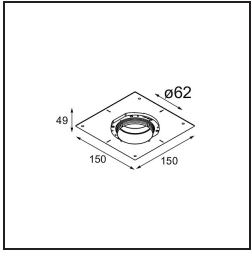

Date
Customer
Project
Type

*Tetrix Oblique Recessed 62 1x LED GU10 White Matt*

**Specifications**

Material	13512638
Tipo de fuente de luz	LED GU10
Lámpara Incluida	No
Número de fuentes de luz	1
Dirección de la luz	Directo
Voltaje de entrada	230V
Clasificación eléctrica	II
Clasificación del IP	20
Clasificación de hilo incandescente (°C)	850
Interio/Exterior	Interior
Aplicación	Techo, Pared
Montaje	Empotrado
Tamaño de corte (mm)	ø68 for Frame Recessed; ø89 for Frame Recessed TrimLess
Profundidad de montaje (mm)	110,0
Ajustabilidad	Not Applicable
Distancia al objeto iluminado (m)	0,1
Color principal & Acabado principal	Blanco, Mate
Peso bruto (g)	130,0
Remark	<ul style="list-style-type: none"> <li>• Tetrix Recessed Ring o Tube Surface no incluido</li> <li>• Este no es un producto completo. Se necesita un Tetrix Recessed Ring o Tube Surface.</li> <li>• Este no es un producto completo. Se necesita un Tetrix Recessed Ring o Tube Surface.</li> </ul>

**Accesorios Opticos**

**13515032** Snoot 32 Black Structure  
**13515038** Snoot 32 White Matt

**13515132** Honeycomb 33 Black Structure

**13515232** Light Cone 44 Black Structure  
**13515238** Light Cone 44 White Matt

**Accesorios Instalación**

**13510083** Ring Recessed 62 1x IP55 Black Matt  
**13510038** Ring Recessed 62 1x IP55 White Matt

**13515430** Ring Recessed Trimless 62 1x

**13515530** Concrete Kit 62 150x150 1x