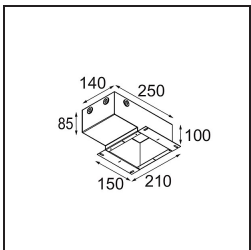

11624030 Installation Housing 140x250x100x210