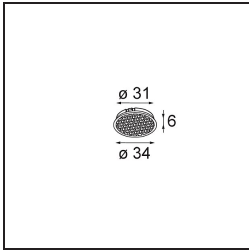

13515132 Honeycomb 33 Black Structure