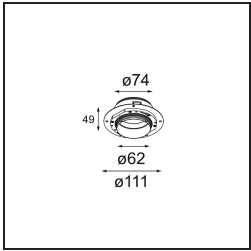

Date
Customer
Project
Type

*Tetrix Oblique Recessed 62 1x LED GU10 White Matt*

**Specifications**

Material	13512638
Tipo de fuente de luz	LED GU10
Lámpara Incluida	No
Número de fuentes de luz	1
Dirección de la luz	Directo
Voltaje de entrada	230V
Clasificación eléctrica	II
Clasificación del IP	20
Clasificación de hilo incandescente (°C)	850
Interio/Exterior	Interior
Aplicación	Techo, Pared
Montaje	Empotrado
Tamaño de corte (mm)	ø68 for Frame Recessed; ø89 for Frame Recessed TrimLess
Profundidad de montaje (mm)	110,0
Ajustabilidad	Not Applicable
Distancia al objeto iluminado (m)	0,1
Color principal & Acabado principal	Blanco, Mate
Peso bruto (g)	130,0
Remark	<ul style="list-style-type: none"> <li>• Tetrix Recessed Ring o Tube Surface no incluido</li> <li>• Este no es un producto completo. Se necesita un Tetrix Recessed Ring o Tube Surface.</li> <li>• Este no es un producto completo. Se necesita un Tetrix Recessed Ring o Tube Surface.</li> </ul>

**Accesorios Instalación**

**13510083** Ring Recessed 62 1x IP55 Black Matt  
**13510038** Ring Recessed 62 1x IP55 White Matt

**13515430** Ring Recessed Trimless 62 1x

**13515530** Concrete Kit 62 150x150 1x