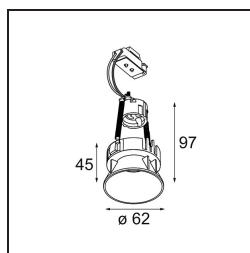

Date
Customer
Project
Type

*Tetrix Oblique Recessed 62 1x LED GU10 White Matt*

**Specifications**

Material	13512638
Tipo de fuente de luz	LED GU10
Lámpara Incluida	No
Número de fuentes de luz	1
Dirección de la luz	Directo
Voltaje de entrada	230V
Clasificación eléctrica	II
Clasificación del IP	20
Clasificación de hilo incandescente (°C)	850
Interio/Exterior	Interior
Aplicación	Techo, Pared
Montaje	Empotrado
Tamaño de corte (mm)	ø68 for Frame Recessed; ø89 for Frame Recessed TrimLess
Profundidad de montaje (mm)	110,0
Ajustabilidad	Not Applicable
Distancia al objeto iluminado (m)	0,1
Color principal & Acabado principal	Blanco, Mate
Peso bruto (g)	130,0
Remark	<ul style="list-style-type: none"> <li>• Tetrix Recessed Ring o Tube Surface no incluido</li> <li>• Este no es un producto completo. Se necesita un Tetrix Recessed Ring o Tube Surface.</li> <li>• Este no es un producto completo. Se necesita un Tetrix Recessed Ring o Tube Surface.</li> </ul>