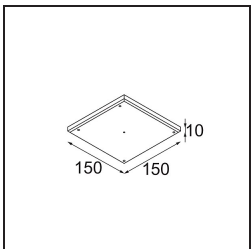

12292630 Gypsum Fibreboard 150x150

Choose a required accessory