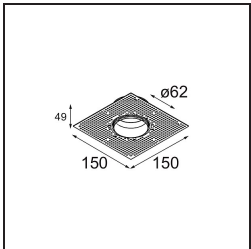

12293230 Plaster Kit Trimless 150x150 - 62 1x