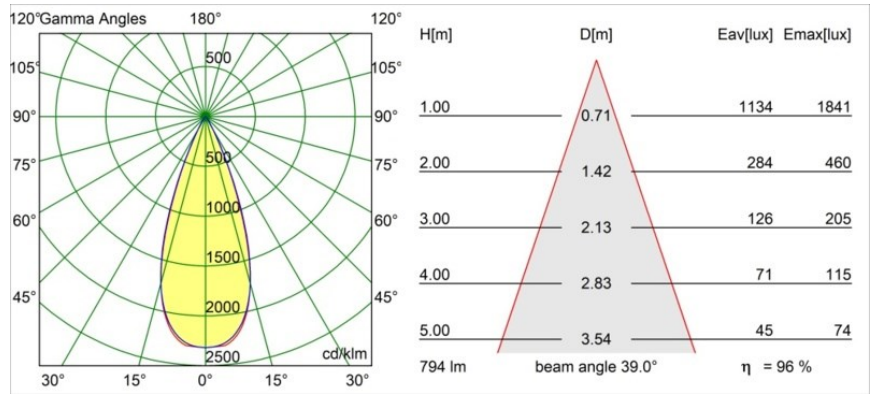

Lichtspreiding & Stralingsdiagram