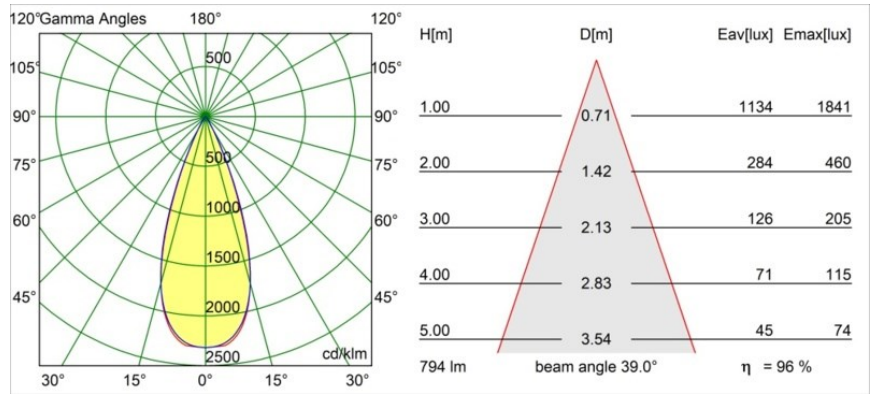

Light distribution & beam diagram