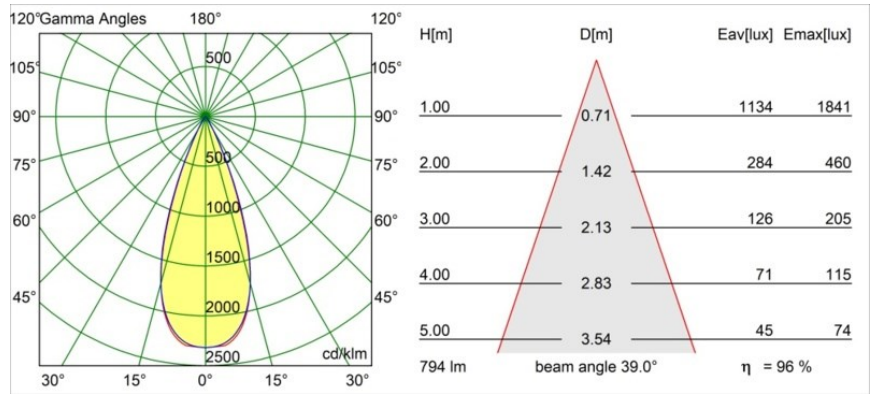

Distribution de Lumière & Schéma de Faisceau