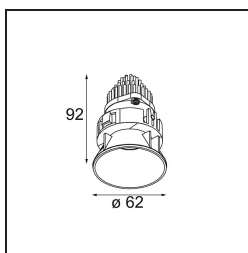

Specifications

Material	13512583
Tipo de fuente de luz	LED
Tipo de LED	BRIDGELUX V8G8
Tecnología LED	COB LED
CRI	Min. 90
Temperatura del color	4000K
Vida Útil	L90B10 @50.000 horas
Lámpara Incluida	Sí
Número de fuentes de luz	1
Código de flujo CIE	100 100 100 100 97
Binning (SDCM)	2
Dirección de la luz	Directo
Óptica	Colimador
Ángulo de Apertura medido (°)	39,0
Voltaje de entrada	Driver de corriente constante requerido
Clasificación eléctrica	III
Clasificación del IP	55
Clasificación de hilo incandescente (°C)	850
Interio/Exterior	Interior
Aplicación	Techo, Pared
Montaje	Empotrado
Tamaño de corte (mm)	ø68 for Frame Recessed; ø89 for Frame Recessed TrimLess
Profundidad de montaje (mm)	110,0
Ajustabilidad	Not Applicable
Distancia al objeto iluminado (m)	0,1
Color principal & Acabado principal	Negro, Mate
Peso bruto (g)	148,0
Corriente de accionamiento (mA)	350 500
Min. forward voltage (Vf)	13,2 13,7
Max. forward voltage (Vf)	15,0 15,4
Connected load (W)	5,0 7,2
Flujo luminoso por lámpara (lm)	572 768

Eficacia (lm/W)	114	107
Índice de deslumbramiento	11	12
Remark	<ul style="list-style-type: none">• Tetrix Recessed Ring o Tube Surface no incluido• Este no es un producto completo. Se necesita un Tetrix Recessed Ring o Tube Surface.• Este no es un producto completo. Se necesita un Tetrix Recessed Ring o Tube Surface.	