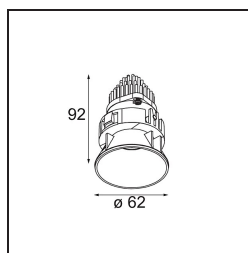

Datum
Klant
Project
Soort

Tetrix Oblique Recessed 62 lx IP55 LED 4000K Flood DE Black Chrome

Specificaties

Materiaal	13512580
Type Lichtbron	LED
LED type	BRIDGELUX V8G8
LED technologie	Led-COB
CRI	Min. 90
Kleurtemperatuur	4000K
Levensduur	L90B10 bij 50.000 Uur
Lamp inbegrepen	Ja
Aantal Lichtbronnen	1
CIE-fluxcode	100 100 100 100 96
Binning (SDCM)	2
Lichtrichting	Omlaag
Optisch	Collimator
Gemeten gradenbundel (°)	38,4
Ingangsspanning	Aandrijving Gelijktroom Vereist
Elektriciteitsklasse	III
IP-klasse	55
Gloeidraadtest (°C)	850
Binnen/Buiten	Binnen
Toepassing	Plafond, Wand
Montage	Inbouw
Inbouwopening (mm)	ø68 for Frame Recessed; ø89 for Frame Recessed TrimLess
Montagediepte (mm)	110,0
Verstelbaarheid	Not Applicable
Afstand tot Verlicht Voorwerp (m)	0,1
Primaire Kleur & Primaire Afwerking	Zwart, Chroom
Brutogewicht (g)	148,0
Stroom driver (mA)	350 500
Min. forward voltage (Vf)	13,2 13,7
Max. forward voltage (Vf)	15,0 15,4
Connected load (W)	5,0 7,2
Lumenoutput per lampunit (lm)	568 763
Efficiëntie (lm/W)	114 106
UGR	12 13

Opmerking	<ul style="list-style-type: none">• Tetrix Recessed Ring of Tube Surface niet inbegrepen• Dit is geen compleet product. Een Tetrix Recessed Ring of Tube Surface is vereist.• Dit is geen compleet product. Een Tetrix Recessed Ring of Tube Surface is vereist.
-----------	--