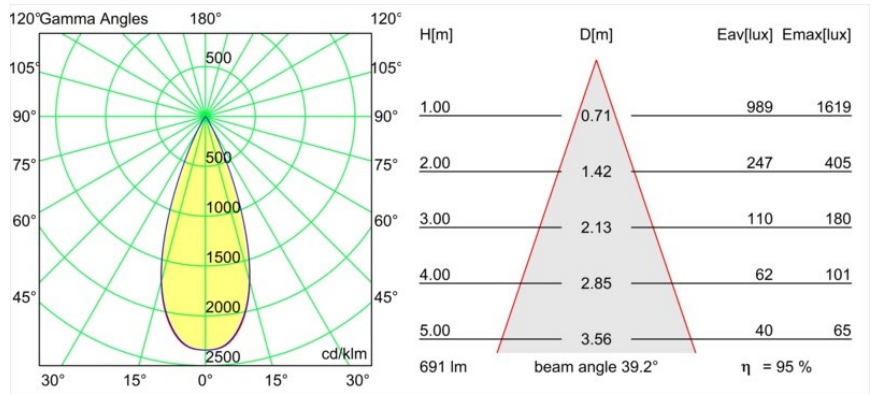

Lichtspreiding & Stralingsdiagram