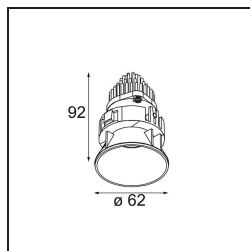

Specifications

Materiale	13512580
Tipo di Sorgente	LED
Tipologia LED	BRIDGELUX V8G8
Tecnologie LED	COB
CRI	Min. 90
Temperatura di colore della luce	4000K
Vita utile	L90B10 @50.000 ore
Lampadina inclusa	Sì
Numero di fonte luminosa	1
Codice di flusso CIE	100 100 100 100 96
Binning (SDCM)	2
Direzione della luce	Diretta
Ottiche	Collimatore
Fascio misurato (°)	38,4
Volt in ingresso	Necessario driver a corrente costante
Classificazione elettrica	III
Grado IP	55
Test filo a caldo (°C)	850
Interno/Esterno	Interno
Applicazione	Soffitto, Parete
Montaggio	Incassato
Foro d'incasso (mm)	ø68 for Frame Recessed; ø89 for Frame Recessed TrimLess
Profondità di montaggio (mm)	110,0
Orientabilità	Not Applicable
Distanza dall'oggetto illuminato (m)	0,1
Colore primario & Finitura primaria	Nero, Cromato
Peso lordo (g)	148,0
Corrente di azionamento (mA)	350 500
Min. forward voltage (Vf)	13,2 13,7
Max. forward voltage (Vf)	15,0 15,4
Connected load (W)	5,0 7,2
Flusso luminoso per lampade (lm)	568 763
Efficienza (lm/W)	114 106

Livello abbagliamento	12	13
Remark	<ul style="list-style-type: none">• Tetrix Recessed Ring o Tube Surface non incluso• Questo non è un prodotto completo. È necessario un Tetrix Recessed Ring o Tube Surface.• Questo non è un prodotto completo. È necessario un Tetrix Recessed Ring o Tube Surface.	