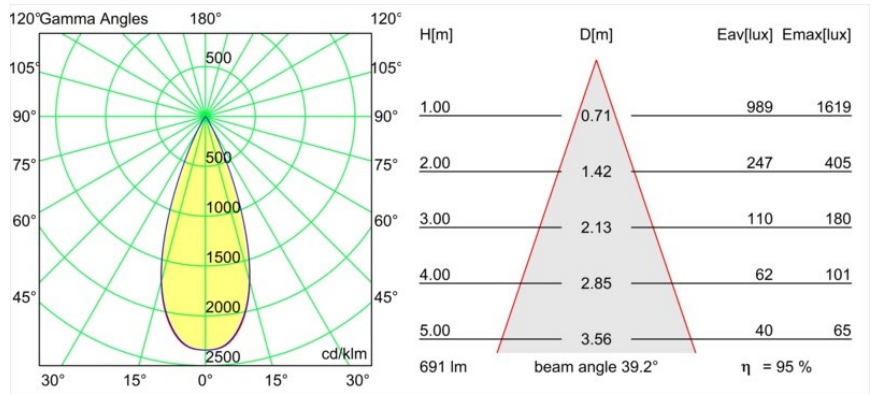

Light distribution & beam diagram