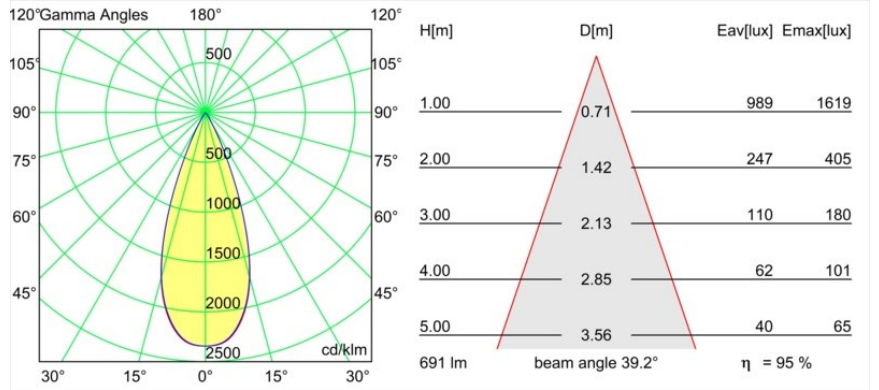

Distribution de Lumière & Schéma de Faisceau