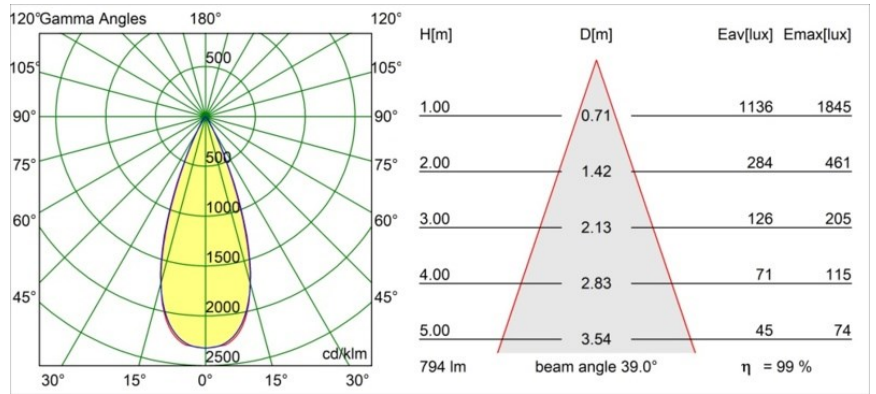

Lichtspreiding & Stralingsdiagram